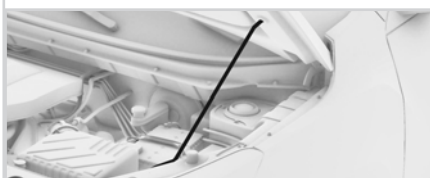

HASTE DA VARETA DO CAPÔ

GK43
• Royale (92/96) • Versailles (92/96)

KIT C/ 2PCS