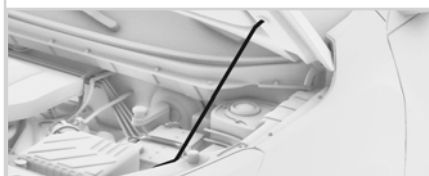

KIT C/ 18PCS

GKPA1314002

• C4 Cactus (18/22)

HASTE DA VARETA DO CAPÔ

KIT C/ 2PCS

GKPA1308001

• C4 Hatch (05/13)
• C4 Pallas (08/13)
• C4 Vtr (04/08)
• C4 Vts (04/08)

PARA-BARRO DIANTEIRO