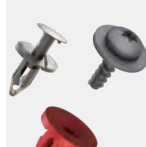

GRELHA DA CHURRASQUEIRA

KIT C/ 12PCS

GKPA0311001

- Ka Hatch (15/21)
- Ka Sedan (15/21)