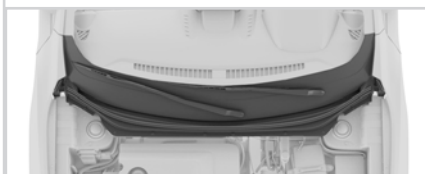

GRELHA DA CHURRASQUEIRA

KIT C/ 12PCS

GKPA0311001

- Ka Hatch (15/21)
- Ka Sedan (15/21)