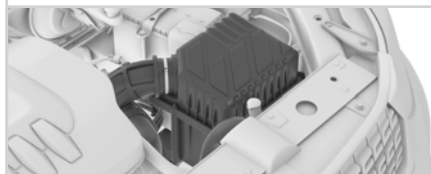

CAIXA DO FILTRO DE AR (KIT DE TAMPÕES ISOLADORES)

KIT C/ 5PCS

GKPA0127001

• Onix Novo (20/23)
• Onix Plus (20/23)
• Tracker Nova (20/23)

KIT C/ 5PCS

GKPA0127002

• Cobalt (12/16) • Cobalt (16/20)
• Onix (13/16) • Onix (17/19)

KIT C/ 5PCS

GKPA0127003

• Tracker (14/16) • Tracker (17/19)