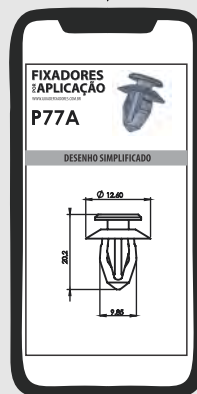

2 - Vá até a peça desejada dentro do catálogo e localize o seu **QR CODE**.

3 - Realize a leitura do código pela câmera do celular e **TOQUE** no site que aparecer na tela.

6 - Em **IMAGEM 3D**, tenha acesso a um exclusivo **MODELO 3D** que você poderá mover do jeito que quiser e ver detalhes mínimos da peça.