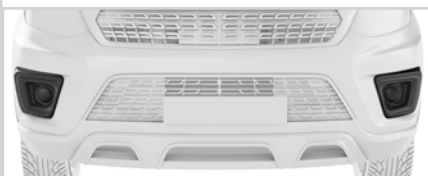

FAROL DE MILHA [PAR]

GKPA0204002
Dlr (Farol Diurno)
• Toro Nova (21/23)
KIT C/ 5PCS

GKPA0212001
• Strada Nova (20/23)
KIT C/ 12PCS

GKPA0212002
• Pulse (22/23)
KIT C/ 6PCS