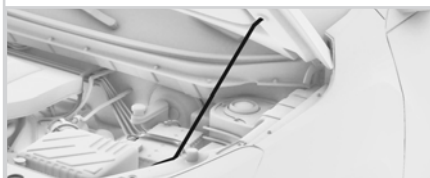

HASTE DA VARETA DO CAPÔ

K53
• Corolla (08/14)

KIT C/ 2PCS

GKPA0608001
• Corolla (02/08)
• Fielder (02/08)

KIT C/ 2PCS

GKPA0608002
• Hilux (01/15)
• Rav4 (00/05)
• Sw4 (05/15)

KIT C/ 2PCS

GKPA0608003
• Etios Cross (13/18)
• Etios Hatch (12/21)
• Etios Sedan (12/21)

KIT C/ 2PCS

GKPA0608004
• Hilux (15/21)
• Sw4 (15/23)

KIT C/ 2PCS