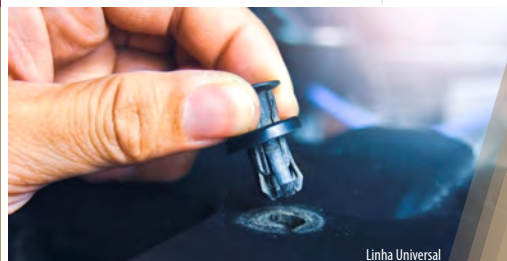

G1171 LANC. 2023
Fixação | Amarelo
Código Original
30622764

Grampo da Manta do Capô
• C30 (07/13) • C70 (98/13) • S40 (04/12) • S60 (01/21)
• S70 (98/00) • S80 (99/16) • S90 (17/21) • V50 (04/12)
• V60 (15/18) • V70 (98/10) • V90 (17/21) • XC40 (18/22)
• XC60 (14/21) • XC70 (08/16) • XC90 (03/21)

**Grampo do Suporte do Para-choque Traseiro
Moldura do Para-Lama Dianteiro e Traseiro**
• S60 (16/18) • V60 (15/18) • V70 (01/07) • XC60 (09/13)
• XC70 (08/16) • XC90 (03/14)

Grampo do Acabamento do Para-lama Dianteiro
• S60 (01/09) • S80 (99/06) • V70 (01/07) • XC70 (04/07)
Grampo da Moldura do Para-lama Dianteiro e Traseiro
• S90 (17/22) • V90 (17/22) • XC90 (16/22)

Grampo do Acabamento do Para-lama Dianteiro
• S60 (01/09) • S80 (99/06) • V70 (01/07) • XC70 (04/07)
Grampo da Moldura do Para-lama Dianteiro e Traseiro
• S90 (17/22) • V90 (17/22) • XC90 (16/22)

GPF48
Parafusos | Preto
Código Original
998164

5 | 20 | TORX

GPF69
Parafusos | Preto
Código Original
972079

4,8 | 13 | PHIL

GT14
P. Ráp./Metálicos | Prata
Código Original
949921

M6 | 16,2 | 25

Parafuso do Protetor do Carter
• C30 (07/13) • C70 (07/13) • S40 (05/12) • S60 (11/15)
• S80 (07/12) • V40 (13/15) • V40 Cross Country (13/15)
• V50 (05/12) • V60 (11/15) • XC60 (09/11)

Parafuso da Capa do Banco Dianteiro - Módulo Eletrônico do Controle de Velocidade - Painel de Instrumentos
• V40 (03/03)

Porca Rápida do Para-choque
• XC90 (03/14)

Linha Universal

UNIVERSAL

COMPONENTES DE FIXAÇÃO

G11
Fixação | Preto
Linha Universal

8,5 | 18,7 | 15

G81A
Fixação | Branco
Linha Universal

11 | 8 | 13,5

G109B
Fixação | Branco
Linha Universal

9 | 19 | 15

G109C
Fixação | Cinza
Linha Universal

9 | 19 | 15

G109G
Fixação | Gelo
Linha Universal

9 | 19 | 15

G110C
Fixação | Cinza
Linha Universal

9,2 | 18 | 15,1

G110G
Fixação | Gelo
Linha Universal

9,2 | 18 | 15,1

G122
Fixação | Amarelo c/ Espuma
Linha Universal

10,5 | 15 | 19

G125B
Fixação | Branco
Linha Universal

9 | 17 | 20

G125C
Fixação | Cinza
Linha Universal

9 | 17 | 20

G125GR
Fixação | Grafite
Linha Universal

9 | 17 | 20

G215GR
Fixação | Grafite
Linha Universal

9,4 | 20 | 22

G215P
Fixação | Preto
Linha Universal

9,4 | 20 | 22

G216C
Fixação | Cinza
Linha Universal

7,7 | 20 | 25

G216CA
Fixação | Cinza Azulado
Linha Universal

7,7 | 20 | 25

G216CC
Fixação | Cinza Claro
Linha Universal

7,7 | 20 | 25

G216GR
Fixação | Grafite
Linha Universal

7,7 | 20 | 25

G216M
Fixação | Marrom
Linha Universal

7,7 | 20 | 25

G218C
Fixação | Cinza
Linha Universal

7,7 | 34 | 29

G218CA
Fixação | Cinza Azulado
Linha Universal

7,7 | 34 | 29

G218M
Fixação | Marrom
Linha Universal

7,7 | 34 | 29

G218P
Fixação | Preto
Linha Universal

7,7 | 34 | 29

G219C
Fixação | Cinza
Linha Universal

7,7 | 34 | 29

G219CA
Fixação | Cinza Azulado
Linha Universal

7,7 | 34 | 29

G219M
Fixação | Marrom
Linha Universal

7,7 | 34 | 29

G219P
Fixação | Preto
Linha Universal

7,7 | 34 | 29

G222C
Fixação | Cinza
Linha Universal

7,7 | 20 | 29

G222CA
Fixação | Cinza Azulado
Linha Universal

7,7 | 20 | 29

G222M
Fixação | Marrom
Linha Universal

7,7 | 20 | 29

G222P
Fixação | Preto
Linha Universal

7,7 | 20 | 29

G223C
Fixação | Cinza
Linha Universal

7,7 | 20 | 29

G223CA
Fixação | Cinza Azulado
Linha Universal

7,7 | 20 | 29

G223M
Fixação | Marrom
Linha Universal

7,7 | 20 | 29

G223P
Fixação | Preto
Linha Universal

7,7 | 34 | 25

G224C
Fixação | Cinza
Linha Universal

7,7 | 34 | 25

G224CA
Fixação | Cinza Azulado
Linha Universal

7,7 | 34 | 25