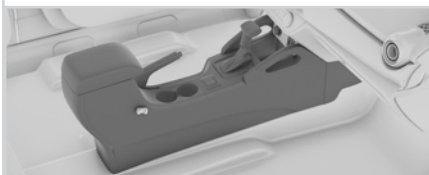

CONSOLE CENTRAL

KIT C/ 5PCS

GKPA0624001

• Etios Cross (13/18)
• Etios Hatch (12/21)
• Etios Sedan (12/21)