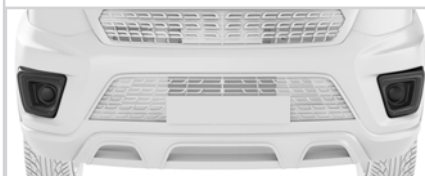

FAROL DE MILHA [PAR]