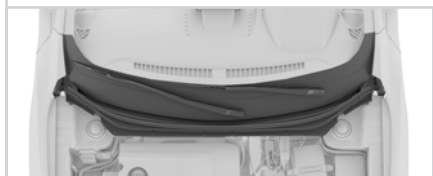

GRELHA DA CHURRASQUEIRA

GKPA2011001
• Tiggo 2 (19/21)

KIT C/ 20PCS

GKPA2011002
• Tiggo 5X (19/23) • Tiggo 7 (19/23)
• Tiggo 8 (20/23)

KIT C/ 10PCS