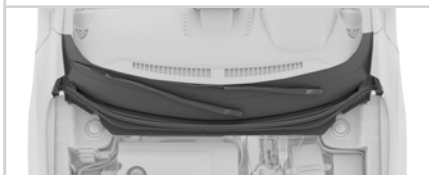

GRELHA DA CHURRASQUEIRA

GKPA0111001
• Onix Novo (20/23)
• Onix Plus (20/23)

KIT C/ 10PCS