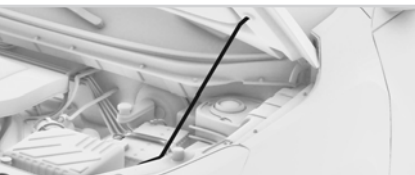

GKPA1010001

• Kwid (17/21)

GRELHA DA CHURRASQUEIRA

KIT C/ 4PCS

GKPA1011001

• Duster (21/23)
• Oroch (22/23)

HASTE DA VARETA DO CAPÔ

KIT C/ 2PCS