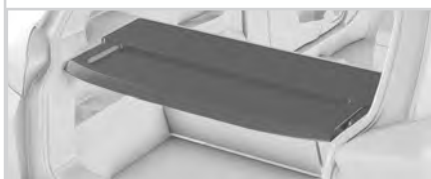

TAMPÃO BAGAGITO PORTA-MALAS

GK22

Somente Tirante

- Logus (92/96)
- Polo (98/02)

KIT C/ 2PCS

GK23

Somente Tirante

- Fox (04/21)
- Gol G2 (94/02)
- Gol G3 (00/06)
- Gol G4 (06/14)
- Parati G2 (96/01)
- Parati G3 (02/07)
- Parati G4 (08/12)
- Polo (03/11)

KIT C/ 2PCS