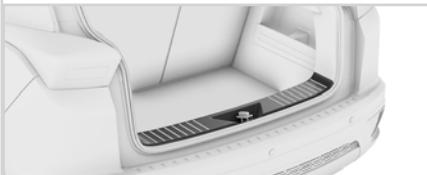

GKPA2814001
• Ds4 (12/16)

KIT C / 23PCS

MOLDURA CENTRAL DO TETO

GKPA2809001
• Ds3 (12/17)

KIT C / 25PCS

SOLEIRA DO PORTA-MALAS

GKPA2814002
• Ds4 (12/16)

KIT C / 7PCS