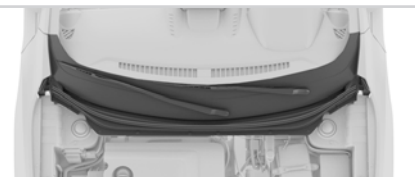

GKPA1010001

• Kwid (17/21)

GRELHA DA CHURRASQUEIRA

KIT C/ 4PCS

GKPA1011001

• Duster (21/23)
• Oroch (22/23)

HASTE DA VARETA DO CAPÔ

KIT C/ 2PCS