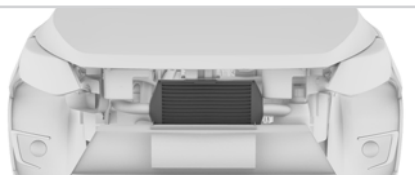

DEFLETOR DO RADIADOR

KIT C/ 11PCS

GKPA1019001

Defletor Superior
• Logan (14/18) • Sandero (14/22)