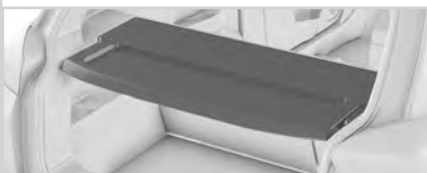

TAMPÃO BAGAGITO PORTA-MALAS

GKPA0214001

Pino + Tirante do Bagagito

• Argo (17/23) • Mobi (17/23)
• Palio (96/02) • Palio Fase 1 (01/07)
• Palio Fase 2 (04/17)
• Palio Fase 3 (08/12)
• Palio Novo (12/17)
• Palio Weekend (96/02)
• Palio Weekend Fase 3 (08/12)
• Pulse (22/23) • Punto (08/12)
• Punto (13/17) • Uno Novo (11/21)

KIT C/ 4PCS

GK21

Somente o Tirante do Bagagito

• Argo (17/23) • Mobi (17/23) • Palio (96/02) • Palio Fase 1 (01/07) • Palio Fase 2 (04/17)
• Palio Fase 3 (08/12) • Palio Weekend (96/02) • Palio Weekend Fase 1 (01/07)
• Palio Weekend Fase 2 (04/08) • Palio Weekend Fase 3 (08/12) • Palio Weekend Fase 4 (13/20)
• Pulse (22/23) • Punto (08/12) • Punto (13/17) • Stilo (03/07) • Stilo (08/11) • Tipo (93/97)
• Uno Mille (04/13) • Uno Novo (11/21)

KIT C/ 2PCS