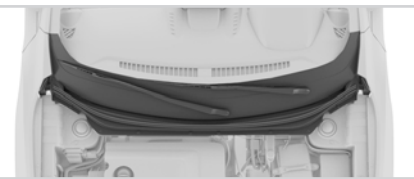

GRELHA DA CHURRASQUEIRA

GKPA0611001
• Hilux (16/23)
• Sw4 (16/23)

KIT C/ 4PCS