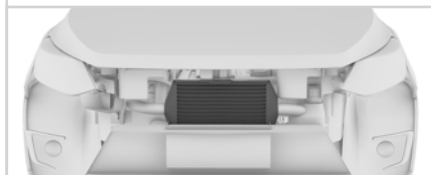

DEFLETOR DO RADIADOR

KIT C/ 4PCS

GKPA0119001

Inferior
• Joy (20/21) • Joy Plus (20/21)
• Onix (13/16) • Onix (17/19)
• Prisma (17/20)

KIT C/ 6PCS

GKPA0119002

• Vectra Hatch (06/11)
• Vectra Sedan (06/11)