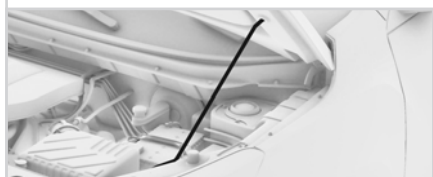

HASTE DA VARETA DO CAPÔ

GKPA2008001
• Arizzo 5 (19/21) • Arizzo 6 (21/23)
• Tiggo 3X (22/23) • Tiggo 5X (19/23)
• Tiggo 7 (19/23) • Tiggo 8 (20/23)

KIT C/ 4PCS