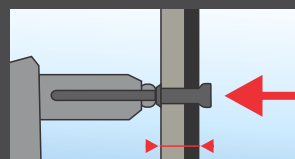

3 - Com ajuda de uma Rebitadeira, puxe o pino para a peça prender ambas as camadas.