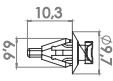

G118

Grampo
Preto

Cód. Orig. 9046713011 / 9046712020

Grade Do Radiador

• Hilux (12/15) • SW4 (11/15)

G137

Grampo

Cód. Orig. 7539460030

Moldura Do Para-Lama Traseiro

• Prado (02/09)

G139

Grampo
Verde
C/ Espuma

Cód. Orig. 7588460010 / 7588260010 (Aplicável)

Moldura Do Para-Lama Traseiro

• Prado (02/09)

G140

Grampo
Azul
C/ Espuma

Cód. Orig. 7549260020

Moldura Do Para-Lama Traseiro

• Prado (02/09)

G146

Grampo
Branco

Cód. Orig. 6786712150 / 6786750050 / 6786752010 / 6786789108 / 6786752020 (Azul) / 6786752030 / 6786752040 (Verde)

Borracha Da Grelha Da Churrasqueira

• Corolla (08/14) • Corolla Cross (20/24) • Etios Cross (13/18)
• Etios Hatch (12/20) • Etios Sedan (12/20) • Prius (09/15)
• Rav4 (00/05)

Borracha Das Portas

• Camry (01/20) • Corolla (92/24) • Fielder (02/09) • Hilux (88/20)
• Prius (09/20) • Rav4 (94/20) • Rush (18/22) • SW4 (91/95)
• SW4 (05/20) • Yaris Hatch (18/24) • Yaris Sedan (18/24)

Friso Da Porta

• Corolla Cross (21/24)

G147

Grampo
Branco

Cód. Orig. 9046710161 / 90467T0021 / 90467A0006 / 90467T0011 (Preto)

Acabamento Do Para-Lama

• Camry (18/20)

Colunas Internas Central B

• Camry (06/20) • Corolla (97/24) • Etios Cross (13/20)
• Etios Hatch (12/20) • Etios Sedan (12/20) • Hilux (97/20)
• Prado (03/09) • Rav4 (00/20) • SW4 (16/24) • Yaris Hatch (18/24)
• Yaris Sedan (18/24)

Colunas Internas Dianteira A

• Camry (06/20) • Corolla (97/20) • Etios Cross (13/20)
• Etios Hatch (12/20) • Etios Sedan (12/20) • Hilux (97/20)
• Rav4 (00/18) • SW4 (16/24) • Yaris Hatch (18/24)
• Yaris Sedan (18/24)

Colunas Internas Traseira C

• Camry (06/12) • Corolla (97/20) • Etios Cross (13/20)
• Etios Hatch (12/20) • Etios Sedan (12/20) • Hilux (97/20)
• Prado (03/09) • Rav4 (00/20) • SW4 (16/24) • Yaris Hatch (18/24)
• Yaris Sedan (18/24)

Console Central