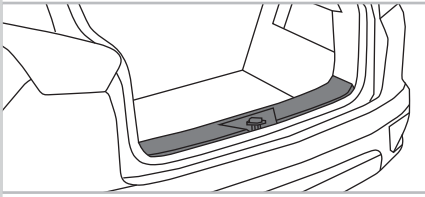

SOLEIRA DO PORTA-MALAS

GKPA2814002

• Ds4 (12/16)

Kit c/ 7 Peças