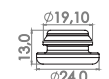

G355

Cód. Orig. 59114AG000

Grampo Pressão

Preto

Para-Barro Dianteiro E Traseiro

- Forester (05/08) • Outback (06/14) • Impreza (06/16)
- Legacy (06/14)

G830

Cód. Orig. 57253AA010 (Aplicável)

Vareta do Capô

Preto

Articulação Da Vareta Do Capô

- Baja (03/06) • Forester (98/08) • Impreza (93/07) • Legacy (90/09)
- Outback (00/09)

PARAFUSOS

GPF01

Cód. Orig. 901810002 / 901060004

Parafuso

Prata

Chave 10

Alma Do Para-Choque Dianteiro

- Ascent (19/22) • Brz (13/14) • Forester (09/18) • Impreza (04/14)
- Legacy (05/16) • Outback (05/16) • Tribeca (06/14)

Para-Lama Dianteiro E Traseiro

- Impreza (98/20) • Legacy (94/20)

GPF11

Cód. Orig. Aplicável

Parafuso

Preto

Philips

Forro Da Porta Dianteiro E Traseiro

- Forester (98/20) • Impreza (93/20) • Legacy (94/20)
- Outback (00/20) • Tribeca (08/20)

Molduras Internas - Colunas

- Forester (98/20) • Impreza (93/20) • Legacy (94/20)
- Outback (00/20) • Tribeca (08/20)

GPF18

Cód. Orig. 59132AA010

Parafuso

Preto

Chave 10

Para-Barro Dianteiro

- Impreza (98/20)

GPF63

Cód. Orig. 901270004

Parafuso

Preto

Chave 10

Farol

- Forester (04/08) • Impreza (04/07) • Legacy (08/09)
- Outback (08/09) • Tribeca (08/14)

PRESILHAS METÁLICAS

GT05

Cód. Orig. 909100022

Presilha Metálica

Prata

Painel De Comando Do Forro Da Porta

- Baja (03/06) • Forester (04/13) • Impreza (05/14) • Legacy (00/04)
- Outback (00/04)