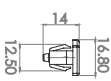

G164

Grampo
Branco
C/ Espuma

Cód. Orig. 7957809000

Spoiler Lateral

• Actyon (06/10) • Actyon Sport (06/20) • Tivoli (18/19)