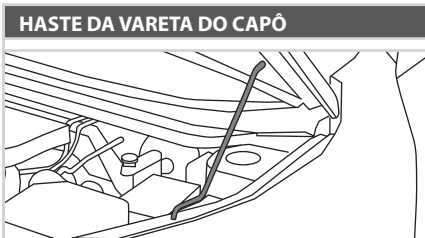

Kit c/ 6 Peças

HASTE DA VARETA DO CAPÔ

GK53

- Corolla (08/19)

Kit c/ 2 Peças

GK54

- Hilux (01/15)
- Rav4 (00/05)
- SW4 (01/15)

Kit c/ 2 Peças