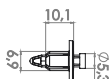

G500

Cód. Orig. 0940910308

Grampo Pressão
Preto

Forro Da Tampa Do Porta-Malas

• Grand Vitara (03/16)