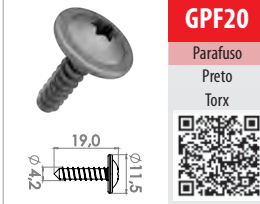

GPF20 Cód. Orig. N90986802 / N90698601
Parafuso
Preto
Torx
Aerofólio Da Tampa Traseira
• Cayenne (03/10)
Compartmento Da Multimídia
• Cayenne (03/10)