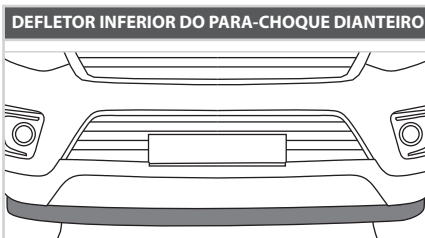

DEFLETOR INFERIOR DO PARA-CHOQUE DIANTEIRO

Kit c/ 7 Peças

GKPA0601014

- Corolla (02/14)
- Filder (02/08)

Kit c/ 13 Peças

GKPA0601015

- Corolla (15/19)

Kit c/ 25 Peças

GKPA0601016

1. **Corolla XRS**
2. Corolla (15/19)