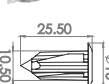

ISUZU

PORCAS RÁPIDAS

GT16

Porca Rápida
Prata

Cód. Orig. 8980727860

Defletor Do Para-Choque Dianteiro
• D-Max (12/20) • D-Max VCross (14/17)

J5

JAC MOTORS

LINHA INDIVIDUAL

BUCHAS

G70

Bucha
Bege

Cód. Orig. Aplicável

Coluna C
• J2 (12/16)

G83A

Bucha
Bege

Cód. Orig. Aplicável

Alto-Falante
• J2 (12/16)

G207A

Bucha
Branco
C/ Espuma

Cód. Orig. Aplicável

Lanterna
• J2 (12/16) • T40 (18/22)
Saída De Ar Do Para-Choque Traseiro
• J2 (12/16)

G359

Porca Plástica
Preto

Cód. Orig. Aplicável

Manta Anti-Ruído Do Assoalho
• J5 (12/16) • T60 (19/24)
Manta Corta-Fogo
• J2 (12/16)
Para-Barro Traseiro
• J2 (12/16)

GRAMPOS

G68

Grampo
Branco

Cód. Orig. Aplicável

Spoiler Da Tampa Traseira
• J2 (12/16)

G85

Grampo
Preto

Cód. Orig. Aplicável

Revestimento Lateral Do Porta-Malas
• J2 (12/16) • T40 (18/22)