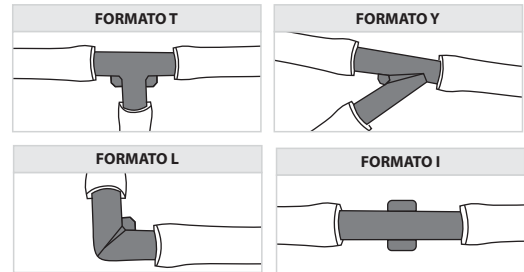

UNIVERSAL

CONECTORES DE MANGUEIRA

Informações Gerais

- Adequado para o **para-brisa dianteiro**.
- Feito de plásticos de engenharia de alta qualidade, peso leve, resistência química, resistência ao envelhecimento, robustez e durabilidade.
- O conector é usado para conectar a mangueira do bocal para polvilhar a água no vidro e limpar rapidamente o para-brisa.
- Ampla gama de aplicações intercambiáveis com a maioria das mangueiras. Basta substituir o conector anterior diretamente.

GCN001

Cores		Dimensões	
	Branco	A - Diâmetro De Conexão Dianteira	Ø 5,6 mm
	Preto	B - Diâmetro De Conexão Traseira	Ø 6,2 mm
	Vermelho	C - Comprimento	38 mm

GCN002

Cores		Dimensões	
	Branco	A - Diâmetro De Conexão Dianteira	Ø 5,6 mm
	Preto	B - Diâmetro De Conexão Traseira	Ø 6,2 mm
	Vermelho	C - Comprimento	38 mm

GCN003

Cores		Dimensões	
	Branco	A - Diâmetro De Conexão Dianteira	Ø 5,6 mm
	Preto	B - Diâmetro De Conexão Traseira	Ø 6,2 mm
	Vermelho	C - Comprimento	21,5 mm

GCN004

Cores		Dimensões	
	Branco	A - Diâmetro De Conexão Dianteira	Ø 5,6 mm
	Preto	B - Diâmetro De Conexão Traseira	Ø 6,2 mm
	Vermelho	C - Comprimento	38 mm

TODOS OS FIXADORES AUTOMOTIVOS NA PALMA DA MÃO.

Com o aplicativo **FIXADORES POR APLICAÇÃO**, você tem acesso a todos os fixadores automotivos PCFIX Plast Car, além de aplicações, detalhes técnicos e muito mais.

*É necessário realizar um cadastro através do próprio aplicativo para utilizá-lo. A ativação ocorre no prazo de 24 horas.