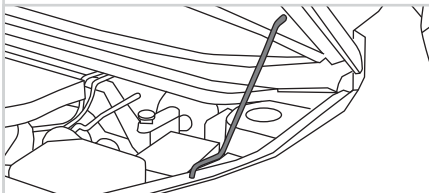

GRELHA DA CHURRASQUEIRA

Kit c/ 5 Peças

GKPA0711001

• Renegade (16/24)

HASTE DA VARETA DO CAPÔ

Kit c/ 2 Peças

GKPA0708001

• Renegade (16/24)