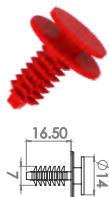

G249

Cód. Orig. 46410400 / 51758269 / 46815782

Grampo
Vermelho

Acabamento Do Banco Traseiro

- Grand Siena (12/20) • Mobi (17/24) • Palio Novo (12/17)
- Uno Novo (16/24)

Coluna Interna B

- Grand Siena (12/20) • Fiorino (11/24) • Mobi (17/24) • Palio (96/17)
- Palio Novo (12/17) • Palio Weekend (96/08) • Siena (96/13)
- Strada (96/02) • Uno Novo (11/21)

Forro Da Porta Dianteira

- Argo (17/24) • Brava (00/03) • Cronos (18/24) • Doblo (02/24)
- Fastback (22/24) • Fiorino (11/24) • Grand Siena (12/24)
- Marea (99/07) • Marea Weekend (99/07) • Palio (96/17)
- Palio Novo (12/17) • Palio Weekend (96/20) • Pulse (21/24)
- Siena (96/17) • Stilo (03/11) • Siena (04/17) • Strada (01/20)
- Tempra SW (92/99) • Tipo (93/97) • Uno Novo (11/21)

Forro Da Porta Traseira

- Argo (17/24) • Brava (00/03) • Cronos (18/24) • Doblo (02/24)
- Fastback (22/24) • Grand Siena (12/24) • Marea (99/07)
- Marea Weekend (99/07) • Palio (96/17) • Palio Novo (12/17)
- Palio Weekend (01/20) • Pulse (21/24) • Siena (04/17)
- Stilo (03/11) • Strada (13/20) • Tempra SW (92/99) • Tipo (93/97)
- Uno Novo (11/21)

Forro Do Teto

- Doblo (02/24) • Tipo (93/97)

Grelha Da Churrasqueira

- Punto (08/17)

Moldura Da Lanterna

- Fiorino (11/20)

Moldura Da Maçaneta Da Porta Traseira

- Doblo (02/24)

Moldura Da Tampa Do Porta-Malas

- Brava (00/03) • Cronos (18/24) • Grand Siena (12/20) • Idea (06/16) • Mobi (17/24) • Palio (96/17)
- Palio Novo (12/17) • Palio Weekend (01/07) • Punto (08/17) • Uno Novo (16/24)

Moldura Do Para-Lama Dianteiro

- Argo (17/24) • Idea (06/16) • Strada (08/20)
- Uno Novo (11/21)

Moldura Do Para-Lama Traseiro

- Argo (17/24) • Idea (06/16) • Strada (08/20)
- Uno Novo (11/21)

Moldura Externa Do Retrovisor

- Grand Siena (12/20) • Mobi (17/24)
- Palio Novo (12/17) • Uno Novo (16/24)

Moldura Interna Do Retrovisor

- Grand Siena (12/20) • Palio Novo (12/17)

Moldura Lateral Externa

- Fiorino (11/20)

Painel De Instrumentos

- Grand Siena (12/20)

Painel Lateral Traseiro

- Palio (96/07) • Strada (96/07) • Tipo (93/97)

Revestimento Lateral Do Porta-Malas

- Palio Novo (12/17)

Revestimento Lateral Interno Traseiro

- Doblo (02/24) • Fiorino (11/20)