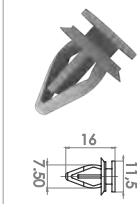

G662

Cód. Orig. 5U0837732

Moldura De Acabamento Interno Do Retrovisor

- Gol G5 (09/12) • Gol G6 (13/16) • Gol G7 (17/24)
- Saveiro G5 (09/12) • Saveiro G6 (13/15) • Saveiro G7 (16/24)
- Voyage G5 (09/12) • Voyage G6 (13/15) • Voyage G7 (16/24)