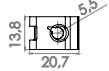

TOYOTA

TOYOTA

CONECTORES DE MANGUEIRA