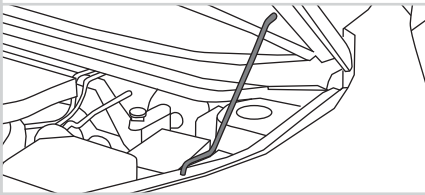

Kit c/ 3 Peças

GKPA0208007
• Mobi (17/24)
• Strada Nova (20/24)

Kit c/ 3 Peças

GKPA0208008
• Fastback (22/24)
• Pulse (22/24)

Kit c/ 3 Peças

GKPA0208009
• Fiorino (12/23)
• Uno Novo (11/21)

Kit c/ 3 Peças

HASTE DA VARETA DO CAPO