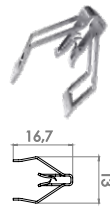

GT10 Cód. Orig. 51162756334

Presilha Metálica
Prata

Moldura Do Radiador
• Cullinan (18/21)

Moldura Do Teto
• Dawn (15/21)

Console Central
• Phantom (17/21) • Phantom (17/21) • Cullinan (18/21)