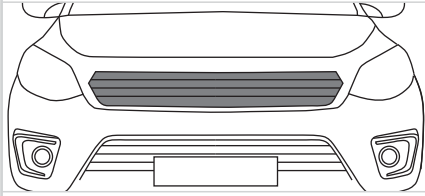

GRADE DO RADIADOR

GKPA0410001
• Spacefox (10/14)