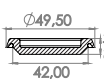

G565

Cód. Orig. ZBA803583A / 803803583B

Assoalho Dianteiro

- Arosa (97/04)

Tampão
Preto