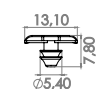

G746

Grampo

Rosa

Cód. Orig. 8231527000

Bandeja Traseira Do Alto-Falante Do Tampão Do Porta-Malas

• Cadenza (10/15) • Cerato (08/13) • Opirus (03/09) • Rio (20/21)

Coluna Interna A

• Carnival (07/14) • Cerato (08/13) • Opirus (03/06)

Coluna Interna B

• Carnival (07/14) • Cerato (08/13) • Opirus (03/06) • Soul (14/18)

Coluna Interna C

• Carnival (07/14) • Cerato (08/13) • Opirus (03/06) • Soul (14/18)

Forro Da Porta Dianteira

• Carnival (07/14) • Cerato (08/13) • Opirus (03/09) • Optima (10/15) • Soul (09/11) • Sportage (04/13)

Forro Da Porta Traseira

• Carnival (07/14) • Cerato (08/13) • Opirus (03/09) • Optima (10/15) • Soul (09/11) • Sportage (04/15)

Moldura Interna Do Retrovisor

• Cerato (08/13)

Moldura Lateral Externa Da Porta Traseira

• Sorento (06/14) • Sportage (19/20)

Tampa Do Porta-Malas

• Carens (06/12) • Sportage (04/10)

G771

Grampo

Rosa

Cód. Orig. 877562W000

Borrachas Da Portas Traseira

• Rio (20/21)

Guarnição De Borracha Da Moldura Lateral Externa Da Porta Dianteira E Traseiro

• Sorento (14/20)

G775

Grampo

Rosa

Cód. Orig. 821333700

Borrachas Da Porta Dianteira E Traseira

• Sportage (06/10)

G773

Grampo

Bege

Cód. Orig. 858493B000

Coluna Interna Central B

• Cerato (04/08) • Opirus (06/09) • Sorento (02/08)

Coluna Interna Dianteira A

• Cerato (04/06) • Sorento (02/08)

Coluna Traseira Superior C

• Cerato (04/08) • Sorento (02/08)

Forro Da Porta Dianteira

• Sportage (14/15)

Forro Da Tampa Do Porta-Malas

• Cerato (04/08)

Grade Do Radiador

• Cerato (04/08)

Soleira Interna Dianteira

• Cadenza (10/15) • Cerato (04/08)

Tampão Do Bagageiro Do Porta-Malas

• Cerato (04/08)

G777

Grampo

Preto

Cód. Orig. 858583S000 / 858583S100

Coluna Interna Superior Traseira C

• Optima (10/15)

Grade Do Radiador

• Soul (13/18)

G987

Grampo

Azul

C/ Espuma

Cód. Orig. 877561F000