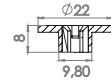

Porca Plástica
Preto

Cód. Orig. 7949105000 (Aplicável)

Para-Barro Dianteiro

• Actyon (06/10) • Actyon Sport (06/20) • Kyron (07/12)

Para-Barro Traseiro

• Tivoli (18/19)

GRAMPOS

G97