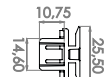

G1156

Cód. Orig. 90651TA0003

Borracha De Vedação Da Porta Dianteira e Traseira

• Accord (08/17) • CR-V (12/16)

Grampo Bege