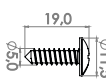

GPF18

Cód. Orig. 59132AA010

Parafuso

Preto

Chave 10

Para-Barro Dianteiro

- Impreza (98/20)