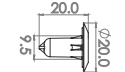

G207A

Cód. Orig. 46408953

Bucha
Branco
C/ Espuma

Assoalho

• Marea (99/07)

Fechadura Da Porta Dianteira

• Doblo (02/24)

Forro Da Porta Lateral Dianteira

• Argo (17/24) • Brava (00/03) • Bravo (11/16) • Doblo (02/09) • Fiorino (11/24) • Grand Siena (12/24) • Idea (06/16) • Linea (09/14) • Marea (99/07) • Marea Weekend (99/07) • Mobi (17/24) • Palio (96/17) • Palio Novo (12/17) • Palio Weekend (96/20) • Punto (08/17) • Siena (96/17) • Strada (96/20) • Toro (16/24) • Uno Novo (11/16)

Forro Da Porta Lateral Traseira

• Argo (17/24) • Brava (00/03) • Bravo (11/16) Doblo (02/09) • Idea (06/16) • Linea (09/14) • Marea (99/07) • Marea Weekend (99/07) • Palio (96/17) • Palio Weekend (96/07) • Punto (08/17) • Siena (96/17)

Forro Da Porta Traseira

• Doblo (02/09)

Lanterna

• Elba (85/04) • Fiorino (85/13)

Moldura Da Fechadura Da Porta Lateral Dianteira

• Doblo (02/24) • Palio (96/17) • Palio Weekend (96/20) • Siena (96/17) • Strada (96/20)

Moldura Da Fechadura Da Porta Lateral Traseira

• Palio (96/17) • Palio Weekend (96/20) • Siena (96/17)

Molduras Do Para-Lama Dianteiro

• Argo (17/24) • Fastback (22/24) • Pulse (21/24) • Strada Nova (20/24)

Molduras Do Para-Lama Traseiro

• Argo (17/24) • Fastback (22/24) • Pulse (21/24) • Strada Nova (20/24)

Ponta Da Moldura Do Para-Lama Traseiro

• Pulse (22/24)

Revestimento Interno Do Porta-Malas

• Doblo (02/24)

Sensor De Estacionamento

• Doblo (02/24)

Sistema De Som

• Marea (99/07)

Spoiler Lateral

• Fastback (22/24) • Pulse (22/24)

Tampa Da Bomba De Compartimento De Gasolina

• Brava (00/03) • Marea Weekend (99/07) • Tempra SW (92/99) • Tipo (93/97)

Tampa De Combustível

• Doblo (02/24)

G213

Cód. Orig. 51723187

Bucha
Vermelho
C/ Espuma

Porta Objetos Da Porta Dianteira

• Idea (06/16)

G272

Cód. Orig. 82456515 (Aplicável)

Bucha
Branco
C/ Espuma