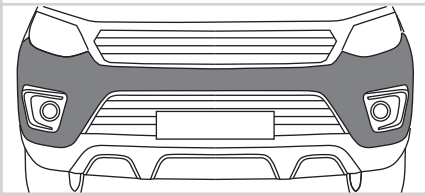

Kit c/ 14 Peças

PARA-BARRO TRASEIRO

GKPA0303009

• Ranger (17/19)

Kit c/ 13 Peças

PARA-CHOQUE DIANTEIRO

GKPA0301001

• Focus (00/09)