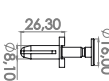

G378

Cód. Orig. 51891918

Grampo Pressão Preto

Grelha Da Churrasqueira
• Argo (17/24) • Cronos (18/24)
• Toro (16/24)
Moldura Do Para-Lama Dianteiro
• Toro (16/24)
Moldura Do Para-Lama Traseiro
• Toro (16/24)
Para-Barro Dianteiro
• Cronos (18/24)
Para-Barro Traseiro
• Cronos (18/24)