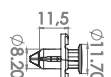

G124

Cód. Orig. 91503SP0003

Para-Choque Dianteiro E Traseiro

• Accord (92/94) • Civic (92/95) • Prelude (92/94)

Grampo Pressão Preto