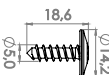

TAMPÕES, BATENTES & COXINS

G689

Tampão
Preto

Cód. Orig. 14506687

Assoalho Dianteiro
• Ram 700 (15/20)
Pedal De Freio - Comando Da Embreagem
• Ram 700 (15/20)

G691

Tampão
Preto

Cód. Orig. 14506787

Assoalho Dianteiro E Traseiro
• Ram 700 (15/20)

PARAFUSOS

GPF01

Parafuso
Prata
Chave 10

Cód. Orig. 18750224 / 16286024

Para-Choque Dianteiro E Traseiro
• Ram 700 (13/20)

GPF05

Parafuso
Preto
Philips

Cód. Orig. 15688507 (Aplicável)

Painel De Instrumentos - Console Central
• Ram 700 (15/20)
Porta-Objeto Da Porta
• Ram 700 (15/20)
Quebra-Sol
• Ram 700 (15/20)

GPF13

Parafuso
Preto
Torx

Cód. Orig. 15533507 (Aplicável)

Painel De Instrumentos - Console Central
• Ram 700 (15/19)
Para-Choque Dianteiro E Traseiro
• Ram 700 (15/19)

GPF14

Parafuso
Preto
Chave 8

Cód. Orig. 15783407 (Aplicável)

Moldura Do Para-Lama Dianteiro E Traseiro (Linha)
• Ram 700 (15/20)

GPF15

Parafuso
Preto
Allen

Cód. Orig. 51822704 / 11568927

Forração Interna (Guarnições)
• Ram 700 (15/19)
Painel De Instrumentos - Console Central
• Ram 700 (15/19)
Porta Dianteira E Traseira
• Ram 700 (15/19)

GPF17

Parafuso
Preto
Philips

Cód. Orig. 51822704 / 51875206 / 15533507 / 11568927 / 15690807 / 15690804

Para-Choque Dianteiro
• Ram 700 (15/19)

GPF21

Parafuso
Preto
Torx

Cód. Orig. 51810310

Para-Choque Dianteiro
• Ram 700 (15/19) • Ram 1000 (18/20)

GPF22

Parafuso
Preto
Philips

Cód. Orig. 15534507

Apara-Barro Lameiro Dianteiro E Traseiro
• Ram 1000 (18/21) • Ram 1000 Nova (21/24)
Console Central
• Ram 700 (15/20)

GPF24

Parafuso
Preto
Torx

Cód. Orig. 15532604 (Aplicável)

Painel De Instrumentos - Console Central
• Ram 700 (15/20)
Para-Barro Dianteiro E Traseiro
• Ram 700 (15/20)
Para-Choque Dianteiro E Traseiro
• Ram 700 (15/20)

GPF32

Parafuso
Preto
Chave 7