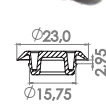

G1021

Cód. Orig. 9555115000
Tampão
Preto

Assoalho
• Accord (04/12) • Civic (01/06)
• Civic (17/21) • CR-V(02/06)
• Fit (07/08)
Assoalho Do Porta-Malas
• Accord (00/12) • City (09/21)
• Civic (17/21) • Fit (04/21)
• Fit Twist (13/14) • Hr-V (16/21)

Coluna Traseira
• Hr-V (16/21)
Porta Dianteira
• Accord (03/06) • Civic (12/16)