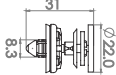

G217CA

Cód. Orig. 3258531391

Soleira Interna Dianteira

• Gol G2 (94/02) • Logus (91/94) • Parati G2 (96/01)
• Parati G3 (02/07) • Pointer (91/94) • Santana (84/06)
• Saveiro G1 (86/96) • Saveiro G2 (97/99) • Saveiro G3 (00/04)

Grampo Pressão
Cinza Azulado