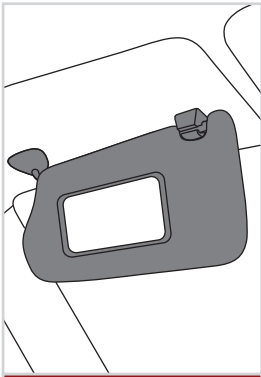

QUEBRA-SOL

| Código | Cor | Código Original |
|--------|---------------|-----------------|
| G575 | Cinza Claro | 735362747 |
| G587 | Gelo | 735362747G |
| G663 | Preto | 735597791 |
| G859 | Cinza Azulado | 735362747 |