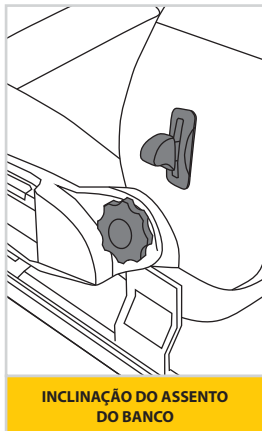

• Blazer (96/11) • S10 (96/11)

Arremate Do Banco Dianteiro

| Código | Cor | Código Original |
|--------|-------|-----------------|
| G05 | Preto | 03439039 |

• A10 (76/84) • A14 (84/85) • C10 (76/84) • C14 (84/85) • Caravan (78/88) • Chevette Hatch (80/87) • Chevette Sedan (73/87) • Chevy 500 (83/95) • Comodoro (85/90) • D10 (76/84) • Marajó (80/89) • Monza Hatch (82/88) • Monza Sedan (83/85)