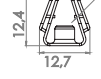

GT56

Porca Rápida
Prata

Farol Dianteiro

• Onix Novo (20/21) • Onix Plus (20/24) • Tracker (20/21)