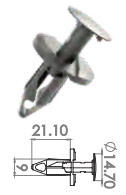

G171 Cód. Orig. 92138627 / 11519444 (Aplicável)
Grampo Pressão Preto
Para-Barro Dianteiro E Traseiro
• Omega (09/11)
Para-Choque Dianteiro E Traseiro
• Omega (09/11) • Sail (10/20)

G178 Cód. Orig. 94530438 (Aplicável)
Grampo Pressão Preto
Para-Barro Dianteiro E Traseiro
• Sail (10/20)