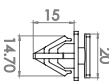

G472

Porca Plástica
Preto

Cód. Orig. 8682526000

Para-Barro Dianteiro

• Elantra (15/18) • Equus (13/15) • Ix 35 (13/16)

Para-Barro Traseiro

• Accent (99/06) • Grand Santa Fé (15/16)

G1057

Porca Plástica
Preto

Cód. Orig. 84219C1000

Para-Barro Dianteiro

• Venue (10/23)

GRAMPOS

G87

Grampo
Amarelo
C/ Espuma

Cód. Orig. 8775927000

Moldura Do Para-Lama Dianteiro E Traseiro

• Grand Santa Fé (15/16) • HB20x (13/23) • Santa Fe (01/20) • Tucson (04/19) • Veracruz (07/19)

Moldura Lateral Da Porta Dianteira E Traseira

• Grand Santa Fé (15/16) • HB20x (13/23) • Santa Fe (01/20) • Tucson (04/19) • Veracruz (07/19)

Spoiler Lateral

• Coupe (97/03) • Genesis (09/16) • Grand i10 (11/20) • Grand Santa Fé (15/16) • HB20 (12/19) • Ix 35 (10/16) • Santa Fé (07/19) • Tucson (04/19) • Veracruz (07/19)

G88

Grampo
Azul
C/ Espuma

Cód. Orig. 877583L000

Moldura Do Para-Lama Dianteiro E Traseiro

• Creta (17/23) • HB20x (19/22)

Moldura Lateral Da Porta Dianteira E Traseira

• Creta (17/23) • HB20x (19/22)

Spoiler Lateral

• Azera (07/19) • Creta (17/23) • Equus (12/13) • Genesis (09/16) • HB20X (19/22) • Ioniq (16/22) • Sonata (11/20)

G96

Grampo
Amarelo
C/ Espuma

Cód. Orig. 8775835000

Moldura Do Para-Lama Dianteiro

• Creta (17/23) • Grand Santa Fé (13/18) • Santa Fe (12/19)

Moldura Do Para-Lama Traseiro

• Creta (17/23)

Moldura Lateral Da Porta Dianteira E Traseira

• Azera (08/20)

Molduras Externas

• Accent (99/20) • Santa Fé (07/19) • Tucson (04/19)

G96P

Grampo
Preto
C/ Espuma

Cód. Orig. 8775835000

Moldura Do Para-Lama Dianteiro E Traseiro

• Creta (17/23)

Moldura Lateral Da Porta Dianteira E Traseira

• Azera (08/20)

Molduras Externas

• Accent (99/20) • Santa Fé (07/19) • Tucson (04/19)

Spoiler Lateral

• Creta (17/23) • Equus (12/13) • Genesis (12/13) • HB20X (19/22) • Ioniq (19/22) • Sonata (92/14)

G108C