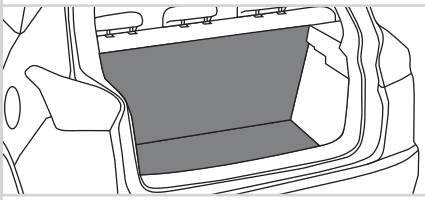

Suporte Do Quebra-Sol
 • Civic (96/11) • CR-V (00/06) • Fit (04/08)

QUEBRA-SOL

ZR-V

HONDA

KITS POR APLICAÇÃO

CARPETE DO PORTA-MALAS

GKPA0514001

• City (09/12)