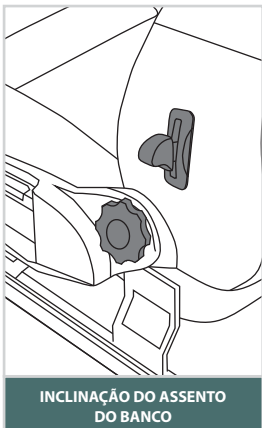

INCLINAÇÃO DO ASSENTO DO BANCO

GK02

| Código | Cor | Código Original |
|--------------|---------|-----------------|
| G24C | Cinza | 123482633 |
| G24GR | Grafite | 123506633 |
| G24P | Preto | 123506636 |