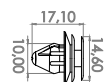

G993

Cód. Orig. 52129405 - Código da Borracha

Grampo Vermelho

Borracha De Vedação Da Porta
• Argo (17/24) • Pulse (22/24) • Toro (16/24)