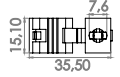

G158

Cód. Orig. 15545178

Fechadura
Bege
Haste Ø 4mm

Fechadura Da Tapa Traseira Da Caçamba
• Corsa Pick-Up (95/03) • S10 (95/11) • Silverado (97/02)