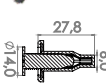

G1074

Cód. Orig. 91502SP0003
Grampo Pressão
Preto

Para-Choque Dianteiro
• Accord (94/97) • Odyssey (95/96) • Prelude (92/96)