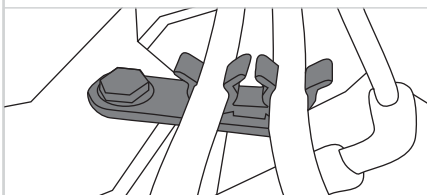

ORGANIZADORES DE CABOS DE VELA

GKPA0423004
Motor Ea113 2.0 8V
• Jetta (11/18)

Kit c/ 6 Peças

GKPA0423005
Motor Ea111 1.6 8V
• Golf Mk4 (98/08)
• Golf Mk6 (09/13)

Kit c/ 5 Peças

GKPA0423006
Motor Ea113 2.0 8V
• Bora (01/11)
• Golf Mk4 (98/08)
• Golf Mk6 (09/13)
• Polo (03/15)
• Polo Sedan (03/14)

Kit c/ 5 Peças