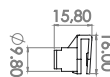

PARA-CHOQUE DIANTEIRO

GKPA1001001
• Kwid (17/21)

Kit c/ 12 Peças

GKPA1001002
• Logan (07/13)
• Sandero (07/14)

Kit c/ 22 Peças

PARA-CHOQUE TRASEIRO

GKPA1002001
• Kwid (17/24)

Kit c/ 9 Peças

GKPA1002002
• Sandero (14/18)

Kit c/ 7 Peças

REVESTIMENTO LATERAL DO PORTA-MALAS

GKPA1014002
Para os 2 lados
• Captur (17/21)

Kit c/ 16 Peças

SOLEIRA DO PORTA-MALAS

GKPA1014007
• Duster (21/24)

Kit c/ 9 Peças

ROLLS ROYCE

LINHA INDIVIDUAL

BUCHAS

G247

Bucha Branco
C/ Borracha

Cód. Orig. 51127020321

Coluna C Externa
• Phantom (17/21) • Cullinan (18/21)
Grade Do Radiador
• Ghost (09/21)

Placa
• Phantom (17/21) • Ghost (09/21) • Wraith (13/21) • Cullinan (18/21)
Para-Choque Traseiro
• Wraith (13/21) • Dawn (15/21)

G400

Bucha Azul

Cód. Orig. 07129907473 / 07147212877 (Aplicavel)

Porta Cinzeiro Da Porta Traseira
• Phantom RR11 (16/20) • Phantom RR12 (16/20)

G782

Bucha Branco
C/ Borracha

Cód. Orig. 07147265039

Forro Da Porta Dianteira
• Cullinan (17/19) • Dawn (15/19) • Phantom (16/19)
• Phantom EWB (16/19) • Wraith (12/19)

Forro Da Porta Traseira
• Cullinan (17/19)