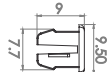

FIAT

LINHA INDIVIDUAL

BUCHAS

G79A

Cód. Orig. 14201980

Buchas
Bege

Alto-Falante

- Argo (17/24) • Cronos (18/24) • Fastback (22/24)
- Grand Siena (12/24) • Mobi (17/24) • Strada Nova (20/24)
- Pulse (21/24) • Tipo (93/97) • Uno Novo (16/24)

Assoalho

- Uno Novo Furgoneta (11/16)

Central Eletrônica

- Palio (96/02)
- Fiorino (11/24) • Grand Siena (12/20) • Idea (06/16)
- Palio Novo (12/17) • Palio (04/17) • Palio Weekend (04/20)
- Siena (04/17) • Strada (04/20) • Uno Novo (11/21)

Defletor Do Radiador

- Brava (00/24) • Marea (99/07) • Marea Weekend (99/07)

Fechadura Da Porta Traseira

- Uno (85/04) • Uno Mille (04/13)

Filtro De Ar

- Bravo (11/15) • Doblo (10/24) • Grand Siena (12/24) • Idea (11/16)
- Palio Novo (12/17) • Palio (08/12) • Palio Weekend (08/20)
- Punto (08/17) • Siena (08/12) • Strada (08/20)

Forro Da Porta Traseira

- Palio (96/02)

Guarnição Da Porta Traseira

- Strada (13/20)

Iluminação Interna Traseira

- Tempra (92/99)

Limpadores E Lavadores De Vidro E Faróis

- Uno (85/04)

Moldura Da Tampa Do Porta-Malas

- Stilo (03/11) • Tipo (93/97)

Painel De Instrumentos

- Uno Novo Furgoneta (11/16)

Para-Barro Dianteiro

- 500 (21/24) • Bravo (11/15) • Doblo (02/24)
- Mobi (17/24) • Stilo (03/11) • Strada Nova (20/24)
- Uno Novo (11/21)

Para-Barro Traseiro

- Fiorino (11/24) • Mobi (17/24) • Premio (85/04)
- Strada Nova (20/24) • Tempra SW (92/99)

Para-Choque Traseiro

- Strada (04/20)

Proteção Do Assoalho

- Bravo (11/15)

Proteção Lateral Do Motor

- 500 (10/18) • Argo (17/24) • Brava (00/03)
- Cronos (18/24) • Elba (85/04) • Fiorino (11/24)
- Grand Siena (12/24) • Idea (06/16) • Linea (09/16)
- Mobi (17/24) • Palio Novo (12/17) • Palio (96/17)
- Palio Weekend (01/20) • Punto (08/17)
- Siena (96/17) • Strada (96/20)
- Strada Nova (20/24) • Uno Novo (11/21)

Reservatório De Combustível