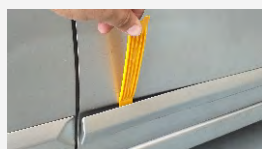

UNIVERSAL

TAMPÕES

Informações Gerais

- São utilizados para **proteção de componentes** em diversas situações, ou também para finalidade **estética**.
- Sua aplicação é **universal**.

G694

Medidas	
A	12,70 mm
B	9,50 mm
C	14,00 mm
Furo da Chapa	
Ø Pol	3/8" mm 9,525
Furo de Aplicação	
Ø mm	9,00 a 10,50

G695

Medidas	
A	15,90 mm
B	12,70 mm
C	18,60 mm
Furo da Chapa	
Ø Pol	1/2" mm 12,7
Furo de Aplicação	
Ø mm	11,50 a 14,50

G689

Medidas	
A	19,00 mm
B	15,80 mm
C	23,00 mm
Furo da Chapa	
Ø Pol	5/8" mm 15,875
Furo de Aplicação	
Ø mm	15,00 a 18,00

G696

Medidas	
A	22,00 mm
B	18,50 mm
C	27,00 mm
Furo da Chapa	
Ø Pol	3/4" mm 19,05
Furo de Aplicação	
Ø mm	18,00 a 21,00

G691

Medidas	
A	23,50 mm
B	20,00 mm
C	28,50 mm
Furo da Chapa	
Ø Pol	7/8" mm 22,225
Furo de Aplicação	
Ø mm	20,00 a 22,50

UNIVERSAL

ESPÁTULAS REMOVEDORAS

Informações Gerais

- Design projetado para **não danificar o veículo**, com formatos em "V" e "U"; suas pontas curvadas impedem **riscos ou danos** à superfície em que está sendo utilizada.
- **Não serve apenas para extrair grampos**; pode ser utilizada para retirar **molduras, frisos, multimídias** e até auxiliar na abertura de **eletrônicos**.
- Feita de **policarbonato**, é um material de **alta durabilidade e resistência**. Pode suportar altas pressões e é resistente ao calor.

PRINCIPAIS APLICAÇÕES

Frisos