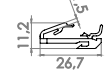

G983

Cód. Orig. 91503TLAA01 / 91503TLYH01

Pestana Da Porta Dianteira E Traseira

• CR-V (19/23)

Grampo Amarelo