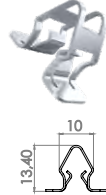

GT06

Cód. Orig. 46790807

Presilha Metálica
Prata

Molduras Externas - Frisos Laterais
• Ram 700 (15/19)
Painel De Instrumentos - Console Central
• Ram 700 (15/19)
Para-Choque Dianteiro E Traseiro
• Ram 700 (15/19)