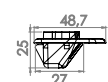

Haste Da Vareta Do Capô

- Gol G2 (94/02) • Gol G3 (00/06) • Gol G4 (06/14) • Parati G2 (96/01)
- Parati G3 (02/07) • Saveiro G1 (86/96) • Saveiro G2 (97/99)
- Saveiro G3 (00/04) • Saveiro G4 (05/12)