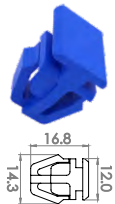

G129

Grampo Azul

Cód. Orig. 753055H2003

Friso Lateral Da Porta
• Civic (94/00) • CR-V (00/01) • Legend (92/97)