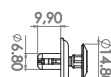

G133

Cód. Orig. 91545SE0003 (Aplicável)

Para-Barro Dianteiro E Traseiro

• City (09/14) • Civic (01/11) • CR-V (02/06) • Fit (03/11)

Grampo Pressão Preto