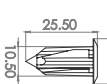

TAMPÃO BAGAGITO PORTA-MALAS

GKPA0214006

- Elba (91/04)
- Uno (85/04)
- Uno Mille (04/13)

TRILHO DO ASSENTO DO BANCO

GK37

- Elba (90/96) • Fiorino (90/12)
- Palio (96/17) • Palio Weekend (96/07)
- Palio Weekend Adventure (96/07)
- Palio Weekend Trekking (96/07)
- Premio (85/94) • Siena (96/13)
- Strada Adventure (96/13)
- Strada Trekking (96/13)
- Strada Working (96/13)
- Uno (85/04) • Uno Mille (04/13)

GK38

- Elba (90/96) • Fiorino (90/12)
- Palio (96/17) • Palio Weekend (96/07)
- Palio Weekend Adventure (96/07)
- Palio Weekend Trekking (96/07)
- Premio (85/94) • Siena (96/13)
- Strada Adventure (96/13)
- Strada Trekking (96/13)
- Strada Working (96/13)
- Uno (85/04) • Uno Mille (04/13)

GKPA0225004

- Elba (90/96) • Fiorino (90/12)
- Palio (96/17) • Palio Weekend (96/07)
- Palio Weekend Adventure (96/07)
- Palio Weekend Trekking (96/07)
- Premio (85/94) • Siena (96/13)
- Strada Adventure (96/13)
- Strada Trekking (96/13)
- Strada Working (96/13)
- Uno (85/04) • Uno Mille (04/13)

FORD

LINHA INDIVIDUAL

BUCHAS

G08

Bucha Branco

Cód. Orig. N811169S

Farol

- Explorer (95/97) • F250 (98/12) • Ranger (94/04)

G79A

Bucha Bege

Cód. Orig. Aplicável

Reservatório De Gasolina

- Escort (95/98)

G79P

Bucha Preto

Cód. Orig. Aplicável

Lanterna

- Belina (77/86) • Corcel II (77/86) • Del Rey (80/91) • Pampa (93/97)

G80A

Bucha Bege

Cód. Orig. 6199072

Forração Interna (Guarnições)

- Escort (92/98) • Focus Hatch (98/05) • Mondeo (00/07)

G179

Bucha Verde

Cód. Orig. W703978S300 / W700158S300

Forro Da Porta Dianteiro E Traseiro

- Courier (97/12) • Escort (97/02) • Fiesta Hatch (96/07)
- Fiesta Sedan (01/04) • Focus Hatch (98/09) • Ka (08/13)
- Ranger (12/16)

G207A

Bucha Branco C/ Espuma

Cód. Orig. W707977S300 / W706436S300 / 2565268C20CA

Lanterna