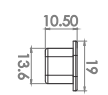

FIAT

LINHA INDIVIDUAL

BUCHAS

G79A

Cód. Orig. 14201980

Buchas
Bege

Alto-Falante

- Argo (17/24) • Cronos (18/24) • Fastback (22/24)
- Grand Siena (12/24) • Mobi (17/24) • Strada Nova (20/24)
- Pulse (21/24) • Tipo (93/97) • Uno Novo (16/24)

Assoalho

- Uno Novo Furgoneta (11/16)

Central Eletrônica

- Palio (96/02)
- Fiorino (11/24) • Grand Siena (12/20) • Idea (06/16)
- Palio Novo (12/17) • Palio (04/17) • Palio Weekend (04/20)
- Siena (04/17) • Strada (04/20) • Uno Novo (11/21)

Defletor Do Radiador

- Brava (00/24) • Marea (99/07) • Marea Weekend (99/07)

Fechadura Da Porta Traseira

- Uno (85/04) • Uno Mille (04/13)

Filtro De Ar

- Bravo (11/15) • Doblo (10/24) • Grand Siena (12/24) • Idea (11/16)
- Palio Novo (12/17) • Palio (08/12) • Palio Weekend (08/20)
- Punto (08/17) • Siena (08/12) • Strada (08/20)

Forro Da Porta Traseira

- Palio (96/02)

Guarnição Da Porta Traseira

- Strada (13/20)

Iluminação Interna Traseira

- Tempra (92/99)

Limpadores E Lavadores De Vidro E Faróis

- Uno (85/04)

Moldura Da Tampa Do Porta-Malas

- Stilo (03/11) • Tipo (93/97)

Painel De Instrumentos

- Uno Novo Furgoneta (11/16)

Para-Barro Dianteiro

- 500 (21/24) • Bravo (11/15) • Doblo (02/24)
- Mobi (17/24) • Stilo (03/11) • Strada Nova (20/24)
- Uno Novo (11/21)

Para-Barro Traseiro

- Fiorino (11/24) • Mobi (17/24) • Premio (85/04)
- Strada Nova (20/24) • Tempra SW (92/99)

Para-Choque Traseiro

- Strada (04/20)

Proteção Do Assoalho

- Bravo (11/15)

Proteção Lateral Do Motor

- 500 (10/18) • Argo (17/24) • Brava (00/03)
- Cronos (18/24) • Elba (85/04) • Fiorino (11/24)
- Grand Siena (12/24) • Idea (06/16) • Linea (09/16)
- Mobi (17/24) • Palio Novo (12/17) • Palio (96/17)
- Palio Weekend (01/20) • Punto (08/17)
- Siena (96/17) • Strada (96/20)
- Strada Nova (20/24) • Uno Novo (11/21)

Reservatório De Combustível