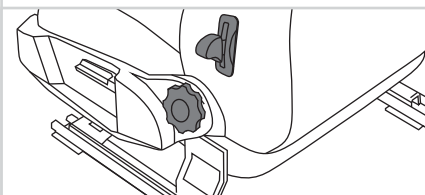

Kit c/ 2 Peças

GK05C
Alavanca+Arremate - Cinza
• Fusca (93/96)
• Gol G2 (94/02)
• Santana (84/06)
• Parati G2 (96/01)
• Saveiro G2 (97/99)
• Voyage G1 (86/95)

Kit c/ 3 Peças

GK05CT
Alavanca+Arremate+Trava Cinza
• Fusca (93/96)
• Gol G2 (94/02)
• Santana (84/06)
• Parati G2 (96/01)
• Saveiro G2 (97/99)
• Voyage G1 (86/95)