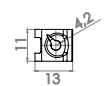

PORCAS RÁPIDAS

GT12

Porca Rápida
Preto

Cód. Orig. 60588997

Painel De Instrumentos - Console Central
• 500 (10/20) • Brava (00/03) • Bravo (11/20) • Doblo (02/16)
• Idea (06/16) • Linea (09/19) • Marea (99/07) • Mobi (17/21)
• Palio (96/19) • Punto (08/19) • Stilo (03/11) • Strada (96/19)

GT14

Porca Rápida
Prata

Cód. Orig. 7731367

Painel De Instrumentos - Console Central
• Brava (00/03) • Marea (99/07) • Tempra (92/99) • Tipo (93/97)
Porta Dianteira E Traseira
• Brava (00/03) • Marea (99/07) • Tempra (92/99) • Tipo (93/97)

GT15

Porca Rápida
Prata

Cód. Orig. 7740882

Farol - Painel De Instrumentos - Console Central
• 500 (10/19) • Brava (00/03) • Doblo (02/19) • Fiorino (11/20)
• Linea (09/19) • Marea (99/07) • Mobi (17/21) • Palio (06/19)
• Punto (13/19) • Siena (04/16) • Stilo (03/11) • Strada (04/19)
• Tempra (92/99) • Tipo (93/97) • Uno Novo (11/21)

Para-Choque Dianteiro E Traseiro

• 500 (10/19) • Brava (00/03) • Doblo (02/19) • Fiorino (11/20) • Linea (09/19) • Marea (99/07)
• Mobi (17/21) • Palio (06/19) • Punto (13/19) • Siena (04/16) • Stilo (03/11) • Strada (04/19)
• Tempra (92/99) • Tipo (93/97) • Uno Novo (11/21)

Porta Dianteira E Traseiro

• 500 (10/19) • Brava (00/03) • Doblo (02/19) • Fiorino (11/20) • Linea (09/19) • Marea (99/07)
• Mobi (17/21) • Palio (06/19) • Punto (13/19) • Siena (04/16) • Stilo (03/11) • Strada (04/19)
• Tempra (92/99) • Tipo (93/97) • Uno Novo (11/21)

GT18

Porca Rápida
Prata

Cód. Orig. 51706912

Para-Choque Dianteiro E Traseiro
• Doblo (02/16) • Fiorino (13/20) • Marea (99/07) • Palio (96/19)
• Siena (96/16) • Strada (96/19)

GT21

Porca Rápida
Preto

Cód. Orig. 82415249