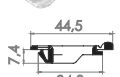

G214

Cód. Orig. 9114314

Vareta do Capô
Preto

Descanso Da Haste Da Vareta Do Capô
• Corsa Novo Hatch (02/12) • Corsa Novo Sedan (02/12)
• Meriva (04/20) • Montana (04/20) • Tigra (98/00)