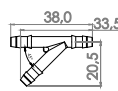

Código

GCN002P

Cód. Original

28937EB70A

Aplicações

Emenda da Mangueira do Para-brisa

• Frontier (08/16)