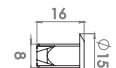

PORCAS RÁPIDAS

GT14

Porca Rápida
Prata

Cód. Orig. 90159976

Acabamento Do Encosto Do Banco

- Cascada (13/19)
- **Para-Choque Dianteiro**
- Corsa (15/24)
- **Grade Do Radiador**
- Corsa (15/19)

Reservatório da Bomba De Direção - Reservatório do Combustível

- Astra (92/98) • Omega (94/03) • Tígra (04/09)
- **Sistema - Coluna De Direção**
- Corsa (15/24)
- **Tubo De Ligação Resguardo Do Radiador**
- Corsa (01/11)

GT43

Porca Rápida
Prata

Cód. Orig. 11507067 / 15678965 (Aplicável)

Guia Da Máquina De Vidro

- Insignia (18/24)
- **Para-Choque Dianteiro**
- Corsa (15/24) • Crossland X (17/24)
- **Reservatório De Admissão De Ar**
- Astra (10/24) • Corsa (15/19) • Insignia (09/24)

Suporte Do Módulo Do Radar - Módulo Eletrônico - Caixa De Fusível

- Astra (10/20) • Cascada (13/18) • Zafira (12/19)
- **Vedação Da Porta Dianteira**
- Crossland X (17/24)

208

PEUGEOT

LINHA INDIVIDUAL

BUCHAS

G70

Bucha
Bege

Cód. Orig. Aplicável

Para-Barro Dianteiro

- 208 (20/24)

G79A

Bucha
Bege

Cód. Orig. 6987A7

Forração Do Porta-Malas

- 307 (02/12) • 308 (11/20) • 406 (95/04) • 3008 (10/19)
- **Forro Da Porta Dianteiro E Traseiro**
- 307 (02/12) • 308 (11/20) • 406 (95/04) • 3008 (10/19)

G83A

Bucha
Bege

Cód. Orig. 6992G2

Console Central

- 205 (94/99) • 206 (98/08) • 207 (06/14) • 306 (94/02) • 307 (02/12) • 308 (11/20) • 405 (95/99) • 406 (95/04) • Partner (02/12)
- **Para-Choque Dianteiro E Traseiro**
- 205 (94/99) • 206 (98/08) • 207 (06/14) • 306 (94/02) • 307 (02/12) • 308 (11/20) • 405 (95/99) • 406 (95/04) • Partner (02/12)

G104

Bucha
Branco

Cód. Orig. 699280

Moldura Do Para-Lama - Frisos Laterais - Molduras Externas

- 106 (95/06) • 306 (94/01) • 307 (02/12) • 207 (06/14) • 3008 (10/19) • RcZ (11/20)

G243

Bucha
Branco

Cód. Orig. 742746 / 9675434480

Forro Da Porta Dianteira E Traseira