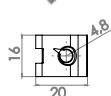

PORCAS RÁPIDAS