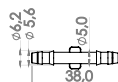

Em Breve

BRONCO

FORD

CONECTORES DE MANGUEIRA

| Código | Cód. Original | Aplicações |
|----------------|--|--|
| GCN001B | W7002965300 2119559751 3738465 (Aplicável) U8007365 | Emenda da Mangueira Para-brisa • Escort (93/96) • Fiesta (94/95) • Pampa (93/97) • Royale (92/96) • Versailles (92/96) |