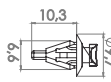

• Korando (11/18)

G146

Grampo
Branco

Cód. Orig. 7213921000

Borracha Das Portas

• Actyon (06/10) • Actyon Sport (06/20) • Korando (11/18)

• Kyron (07/12) • Rexton (05/15)

G164