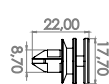

G553

Cód. Orig. 30624192

Grampo
Preto C/ Amarelo

Spoiler Lateral
• S60 (11/18) • S60 Cross Country (16/18) • S60L (14/20)
• V40 (13/19) • V40 Cross Country (13/19) • V60 (15/17)
• V60 Cross Country (15/18)