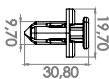

G633

Cód. Orig. 0940907308T01 / 09409073085EE

Grampo Pressão
Cinza

Revestimento Lateral Do Porta-Malas

• Jimmy (02/22)

Soleira Do Porta-Malas

• Swift (92/15)

Soleira Interna Dianteira

• Swift (92/15)