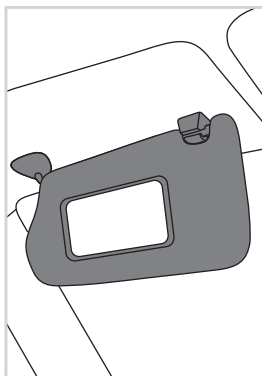

QUEBRA-SOL