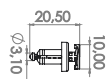

G355

Cód. Orig. Aplicável

Grampo Pressão

Preto

Moldura Do Para-Lama Dianteiro

• Clio (98/16) • Duster (11/24) • Fluence (12/20) • Kangoo (98/13)
• Laguna (01/07) • Logan (07/13) • Megane (09/15) • Oroch (16/24)
• Scénic (99/10) • Twingo (94/03)

G430

Cód. Orig. 05400001R

Grampo Pressão

Preto

Para-Choque Dianteiro E Traseiro

• Logan (14/24) • Kwid (18/24) • R.S. (17/22) • Sandero (15/23)
• Stepway (14/24)

G431

Cód. Orig. 7703072361

Grampo Pressão

Preto

Para-Barro Dianteiro E Traseiro

• Logan (05/24) • R.S. (17/22) • Sandero (06/23) • Stepway (14/24)

G1177

Cód. Orig. 7703079834 Branco

Fechadura

Cinza

Haste Ø 4,1mm

Haste Da Fechadura

• Clio (99/16) • Clio Sedan (05/09) • Duster (11/24) • Kangoo (98/14)
• Logan (07/24) • Megane (05/13) • Oroch (16/22) • R.S. (17/21)
• Sandero (08/22) • Symbol (09/13) • Stepway (08/24)

G1178

Cód. Orig. 7703079834 - Amarelo

Fechadura

Amarelo

Haste Ø 4,1mm

Haste Da Fechadura

• Clio (99/16) • Clio Sedan (05/09) • Duster (11/24) • Kangoo (98/14)
• Logan (07/24) • Megane (05/13) • Oroch (16/22) • R.S. (17/22)
• Sandero (08/23) • Symbol (09/13) • Stepway (08/24)

G497

Cód. Orig. 6001544283

Vareta do Capô

Preto

Articulação Da Haste Da Vareta Do Capô

• Logan (07/13)

G537

Cód. Orig. 7703179077 / 7703079652

Vareta do Capô

Preto

Descanso Da Haste Da Vareta Do Capô

• Clio (96/16) • Kangoo (97/18) • Logan (07/13) • Sandero (07/14)

G699

Cód. Orig. 657731HP0A

Vareta do Capô

Branco

Ø 6 mm

Articulação Da Haste Da Vareta Do Capô

• Kwid (18/24)

G711

Cód. Orig. 657223497R

Vareta do Capô

Preto

Descanso Da Vareta Do Capô

• Kwid (18/24)

G965

Cód. Orig. 7703077268

Vareta do Capô

Amarelo

Sustentação Da Vareta Do Capô

• Megane Hatch (98/03) • Megane Sedan (98/05) • R19 (93/98)
• Scénic (98/10)

G1009

Cód. Orig. 7703073222

Vareta do Capô

Preto