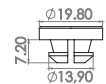

G391

Cód. Orig. 91604SD2013 / 91604SNA001 / 91604SNA003
Vareta do Capô
Preto

Articulação Da Haste Da Vareta Do Capô
• Accord (92/97) • City (15/24) • Civic (93/22) • CR-V (00/01)
• Crx (93/95) • Fit (03/08)