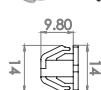

G156 Cód. Orig. 877563D000

Bucha Branco C/ Espuma

Spoiler Lateral
• Azera (07/19) • Elantra (10/19) • Sonata (11/19)