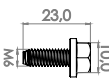

Prata

Chave 10

Alma Do Para-Choque Dianteiro

- Ascent (19/22) • Brz (13/14) • Forester (09/18) • Impreza (04/14)
- Legacy (05/16) • Outback (05/16) • Tribeca (06/14)

Para-Lama Dianteiro E Traseiro

- Impreza (98/20) • Legacy (94/20)