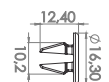

G180

Cód. Orig. 8684822000 / 8691222000

Buchta
Preto

Lanterna Traseira

- Grand Santa Fé (15/16) • Santa Fé (01/20) • Tucson (05/20)
- Veloster (12/13)

Moldura Do Parabrisa

- Creta (17/23)

Para-Barro Dianteiro

- Accent (99/20) • Azera (07/19) • Creta (17/23) • Elantra (10/18)
- Equus (10/16) • Genesis (12/13) • Grand i10 (11/20)
- Grand Santa Fé (15/16) • HB20 (12/23) • HB20s (12/23)
- HB20x (13/23) • Veloster (12/13) • i30 (10/16) • Ix 35 (10/22)
- Matrix (01/04) • Santa Fé (01/20) • Sonata (11/19)
- Tucson (04/19) • Veloster (11/16) • Venue (10/23)
- Veracruz (07/19)

Para-Barro Traseiro

- Accent (99/20) • Coupe (97/03) • Creta (17/23) • Elantra (10/18)
- HB20 (12/19) • HB20s (12/19) • HB20x (13/19) • Veloster (12/13)
- Venue (10/23)

Para-Choque Traseiro

- Azera (08/20) • Elantra (13/18) • HB20 (12/23) • HB20s (12/19) • HB20x (13/19) • Ioniq (19/22)
- Trajet (00/01) • Tucson (05/22) • Veracruz (07/12)

Soleira Lateral

- Creta (17/23) • Equus (12/13)

G333

Cód. Orig. 8691022000

Buchta
Branco
C/ Espuma

Lanterna

- Accent (95/05) • Atos (00/03) • Creta (17/22)
- Grand Santa Fé (15/16) • i30 (09/19) • Ix 35 (10/16)
- Santa Fé (07/19) • Tucson (05/22) • Veloster (11/16)

Moldura Do Parabrisa

- Creta (17/23) • Veloster (12/13)

Moldura Superior Interna Da Tampa Do Porta-Malas

- Creta (17/22)

Para-Choque Dianteiro

- i30 (09/19) • Ix 35 (10/16) • Santa Fé (07/19) • Veloster (11/16)

Para-Choque Traseiro

- Elantra (11/18) • HB20 (17/23) • HB20s (17/23) • HB20x (17/22) • i30 (10/17) • Ioniq (19/22)
- Ix 35 (10/22) • Veracruz (07/12)

Tampa Da Bomba De Combustível

- Azera (08/20) • Sonata (14/17) • Tucson (05/22)

G760

Cód. Orig. 1491005000

Buchta
Bege

Alto-Falante Dianteiro

- Accent (99/20) • Coupe (01/08) • Elantra (00/06) • Ix 35 (13/15)
- Santa Fé (00/05) • Sonata (01/04) • Tucson (04/09)