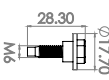

Para-Lama Dianteiro E Traseiro

• Jimmy (02/22) • Swift (92/15)

• Vitara (94/98)

Suporte Do Para-Choque Dianteiro

• Swift (92/15)