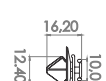

G754

Bucha
Preto

Cód. Orig. 699796 / 1608722380

Acabamento Do Banco Traseiro
• 208 (11/19) • 2008 (15/24)
Acabamento Traseiro Do Banco
• 2008 (15/24)
Coluna Interna B
• 208 (11/24) • 2008 (15/24)
Defletor Do Radiador
• 2008 (15/24)

Defletor Superior Do Radiador
• 208 (11/19)
Forro Da Tampa Do Porta-Malas
• 2008 (15/24)
Grade Do Radiador
• 208 (11/19)
Para-Choque Dianteiro
• 208 (11/24)

Revestimento Lateral Do Porta-Malas
• 2008 (15/24)
Sensor Do Teto
• 208 (20/24)
Soleira Interna Dianteira
• 208 (11/24)

G798

Bucha
Vermelho

Cód. Orig. Aplicável

Para-Barro Dianteiro
• 2008 (15/24)

G799

Bucha
Verde

Cód. Orig. Aplicável

Para-Barro Dianteiro E Traseiro
• 208 (20/24)
Para-Choque Dianteiro E Traseiro
• 208 (20/24)

G1035

Bucha
Branco

Cód. Orig. 6203A6 - Aplicável

Farol Auxiliar
• Partner (99/13)

G359

Porca Plástica
Preto

Cód. Orig. 7481Q6

Isolamento Corta-Fogo - Manta Térmica Do Motor
• 208 (13/20)

G429

Porca Plástica
Preto

Cód. Orig. 6995X9

Isolamento Cortafogo - Manta Térmica Do Motor
• 208 (13/20)

G705

Porca Plástica
Preto

Cód. Orig. 856565 (Aplicável)

Para-Barro Traseiro
• 208 (20/24)

GRAMPOS

G85

Grampo
Preto

Cód. Orig. 6992W9

Isolamento Cortafogo - Manta Térmica Do Motor
• 208 (13/20)

G99

Grampo
Preto

Cód. Orig. 7518N8 (Aplicável)

Para-Barro Dianteiro E Traseiro
• 407 (04/11)

G120

Grampo
Branco

Cód. Orig. 856540

Friso Lateral Da Porta
• 106 (95/06) • 306 (94/01) • 307 (02/12) • 207 (06/14)
• 3008 (10/19) • Rcz (11/20)

G120VM

Grampo
Vermelho

Cód. Orig. 856540

Friso Lateral Da Porta
• 106 (95/06) • 306 (94/01) • 307 (02/12) • 207 (06/14)
• 3008 (10/19) • Rcz (11/20)

G142

Grampo
Branco

Cód. Orig. 8742G2

Molduras Da Tampa Do Porta-Malas
• 407 (05/09)

G147

Grampo
Branco

Cód. Orig. 6822LL