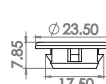

G638

Cód. Orig. 91503SS0003 / 90672SJ4013 (Aplicável)
Vareta do Capô
 Preto

Descanso Da Haste Da Vareta Do Capô
 • City (22/24) • Civic (23/24) • Zr-V (23/24)

G677

Cód. Orig. Aplicável
Vareta do Capô
 Branco
 Haste Ø 9mm