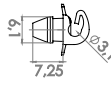

G1123

Cód. Orig. 7739382

Fechadura

Preto

Ø 3,1mm

Haste Da Fechadura Da Porta Da Caçamba

• Ram 700 (15/07)

Haste Da Fechadura Das Portas

• Ram 700 (15/24)