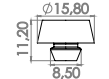

TAMPÕES, BATENTES & COXINS