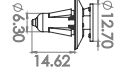

G77AN

Grampo Amarelo

Cód. Orig. W704402 / U8011405

Forro Da Porta Dianteiro E Traseiro (P/ Carros Blindados)

- Courier (97/12) • Ecosport (03/12) • Escort (93/02)
- Fiesta Hatch (96/07) • Fiesta Sedan (01/04)
- Fiesta Rocam Hatch (02/14) • Fiesta Rocam Sedan (02/14)
- Ka (97/13)

G77B

Grampo Branco

Cód. Orig. W704402 / U8011405

Forro Da Porta Dianteiro E Traseiro

- Courier (97/12) • Ecosport (03/12) • Escort (93/02)
- Fiesta Hatch (96/07) • Fiesta Sedan (01/04)
- Fiesta Rocam Hatch (02/14) • Fiesta Rocam Sedan (02/14)
- Ka (97/13)

G77BN

Grampo Branco

Cód. Orig. W704402 / U8011405

Forro Da Porta Dianteiro E Traseiro (P/ Carros Blindados)

- Courier (97/12) • Ecosport (03/12) • Escort (93/02)
- Fiesta Hatch (96/07) • Fiesta Sedan (01/04)
- Fiesta Rocam Hatch (02/14) • Fiesta Rocam Sedan (02/14)
- Ka (97/13)

G77PN

Grampo Preto

Cód. Orig. W704402 / U8011405

Forro Da Porta (P/ Carros Blindados)

- Courier (97/12) • Ecosport (03/12) • Escort (93/02)
- Fiesta Hatch (96/07) • Fiesta Sedan (01/04)
- Fiesta Rocam Hatch (02/14) • Fiesta Rocam Sedan (02/14)
- Ka (97/13)

G85

Grampo Preto

Cód. Orig. W7055895300 / W7066765300 / W7012595300 / NF388577AA E8662075

Forração Interna - Colunas - Porta-Malas

- Fiesta (95/96) • Fiesta Hatch (96/07) • Fiesta Sedan (01/04)
- Fiesta Rocam Hatch (02/14) • Fiesta Rocam Sedan (02/14)
- Ka (97/13) • Ka Hatch (14/21) • Ka Sedan (14/21)
- New Fiesta Hatch (13/20) • New Fiesta Sedan (13/17)
- **Forração Interna Do Porta-Malas**
- Ka (97/13) • Ka Hatch (14/21) • Ka Sedan (14/21) • Ranger (98/20)

Para-Barro Dianteiro

- Fiesta Rocam Hatch (03/14) • Fiesta Rocam Sedan (03/14)

Para-Barro Traseiro

- Explorer (04/05) • F150 (17/20) • Ka (97/13) • Ka Hatch (14/21) • Ka Sedan (14/21) • Ranger (98/20)

Para-Choque E Radiador