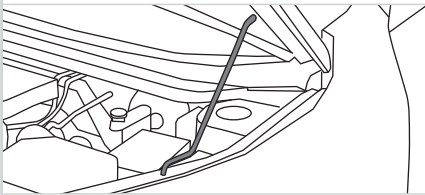

GUIA DO PARA-CHOQUE TRASEIRO

Kit c/ 8 Peças

GKPA0417001
• Virtus (18/22)

Kit c/ 20 Peças

GKPF 0311
• Golf (14/17)

HASTE DA VARETA DO CAPO

Kit c/ 2 Peças

GK42
• Gol G5 (09/12) • Gol G6 (13/16)
• Gol G7 (16/18) • Gol G8 (18/23)
• Saveiro G5 (09/12)
• Saveiro G6 (13/15)
• Saveiro G7 (16/23)
• Voyage G5 (09/12)
• Voyage G6 (13/17)
• Voyage G7 (17/23)