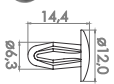

G382P

Cód. Orig. Aplicável

Grampo Preto

Acabamento Inferior Da Porta Dianteira
• Tiggo 8 (20/24)