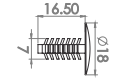

G273P

Cód. Orig. S115702025

Grampo Preto

Forro Do Teto
• QQ (11/20) • Face (10/20) • Celer (05/15)
• Tiggo (09/19)