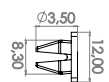

G180

Cód. Orig. 8684822000 / 8691222000

Buchta
Preto

Lanterna Traseira

- Grand Santa Fé (15/16) • Santa Fé (01/20) • Tucson (05/20)
- Veloster (12/13)

Moldura Do Parabrisa

- Creta (17/23)

Para-Barro Dianteiro

- Accent (99/20) • Azera (07/19) • Creta (17/23) • Elantra (10/18)
- Equus (10/16) • Genesis (12/13) • Grand i10 (11/20)
- Grand Santa Fé (15/16) • HB20 (12/23) • HB20s (12/23)
- HB20x (13/23) • Veloster (12/13) • i30 (10/16) • Ix 35 (10/22)
- Matrix (01/04) • Santa Fé (01/20) • Sonata (11/19)
- Tucson (04/19) • Veloster (11/16) • Venue (10/23)
- Veracruz (07/19)

Para-Barro Traseiro

- Accent (99/20) • Coupe (97/03) • Creta (17/23) • Elantra (10/18)
- HB20 (12/19) • HB20s (12/19) • HB20x (13/19) • Veloster (12/13)
- Venue (10/23)

Para-Choque Traseiro

- Azera (08/20) • Elantra (13/18) • HB20 (12/23) • HB20s (12/19) • HB20x (13/19) • Ioniq (19/22)
- Trajet (00/01) • Tucson (05/22) • Veracruz (07/12)

Soleira Lateral

- Creta (17/23) • Equus (12/13)

G333

Cód. Orig. 8691022000

Buchta
Branco
C/ Espuma

Lanterna

- Accent (95/05) • Atos (00/03) • Creta (17/22)
- Grand Santa Fé (15/16) • i30 (09/19) • Ix 35 (10/16)
- Santa Fé (07/19) • Tucson (05/22) • Veloster (11/16)

Moldura Do Parabrisa

- Creta (17/23) • Veloster (12/13)

Moldura Superior Interna Da Tampa Do Porta-Malas

- Creta (17/22)

Para-Choque Dianteiro

- i30 (09/19) • Ix 35 (10/16) • Santa Fé (07/19) • Veloster (11/16)

Para-Choque Traseiro

- Elantra (11/18) • HB20 (17/23) • HB20s (17/23) • HB20x (17/22) • i30 (10/17) • Ioniq (19/22)
- Ix 35 (10/22) • Veracruz (07/12)

Tampa Da Bomba De Combustível

- Azera (08/20) • Sonata (14/17) • Tucson (05/22)

G760

Cód. Orig. 1491005000

Buchta
Bege

Alto-Falante Dianteiro

- Accent (99/20) • Coupe (01/08) • Elantra (00/06) • Ix 35 (13/15)
- Santa Fé (00/05) • Sonata (01/04) • Tucson (04/09)