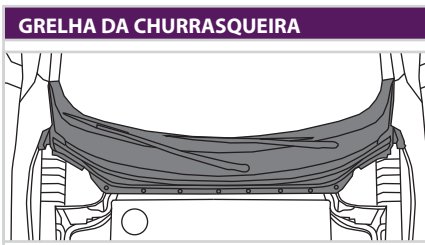

GRELHA DA CHURRASQUEIRA

GKPA1411001

- 207 (09/15)
- Hoggar (10/14)

Kit c/ 10 Peças