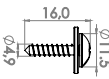

• Swift (92/15)

GPF40

Cód. Orig. 911106061

Parafuso
Preto
Chave 10

Para-Choque Dianteiro

• Jimmy (02/22)

Para-Choque Traseiro

• Swift (92/15)