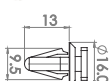

SUZUKI

LINHA INDIVIDUAL

BUCHAS

G194

Bucha Preto

Cód. Orig. 7231260B01

Para-Barro Dianteiro
• Swift (92/15)

G964

Porca Plástica Preto

Cód. Orig. 09148M05065

Para-Barro Traseiro
• Baleno (15/19)

GRAMPOS

G19A

Grampo Bege

Cód. Orig. 0940908322 (Aplicável)

Ponta da Grade do Radiador
• Grand Vitara (03/05)
Revestimento Lateral Do Porta-Malas
• Jimny (02/22) • Vitara (94/98)

G106

Grampo Vermelho

Cód. Orig. 0940909304

Acabamento Do Braço Do Capô
• Grand Vitara (03/16)
Grelha Da Churrasqueira
• SX4 (10/15)
Moldura Do Para-Lama Dianteiro E Traseiro
• Jimny (02/22)
Spoiler Lateral
• Jimny (02/22)

G108

Grampo Branco C/ Espuma

Cód. Orig. 7725971B00 (Aplicável)

Moldura Da Moldura Lateral Da Porta Traseira
• Vitara (94/98)
Moldura Do Para-Lama Dianteiro E Traseiro
• Vitara (94/98)
Moldura Lateral Da Porta Dianteira
• Vitara (94/98)

G115

Grampo Vermelho

Cód. Orig. 0940908320

Ferro Da Porta Dianteira
• Jimny (02/22) • Swift (92/15)
• Vitara (94/98)
Ferro Da Porta Traseira
• Jimny (02/22) • Vitara (94/98)
Ferro Da Tampa Do Porta-Malas
• Jimny (02/22)

Grelha Da Churrasqueira
• Jimny (02/22)
Revestimento Lateral Do Porta-Malas
• Jimny (02/22)

G126

Grampo Branco

Cód. Orig. 0940908310

Revestimento Lateral Do Porta-Malas
• Vitara (94/98)

G147

Grampo Branco

Cód. Orig. 940910312

Coluna Interna C
• Grand Vitara (03/16)
Ferro Da Porta Dianteira E Traseira
• SX4 (10/15)
Ferro Da Tampa Do Porta-Malas
• Grand Vitara (03/16)
• Sw4 (10/15)

Moldura Interna Do Retrovisor
Moldura Lateral Da Porta Dianteira E Traseira
• Grand Vitara (03/16)
Painel Lateral Traseiro - Soleira Interna Dianteira - Spoiler Lateral
• Grand Vitara (03/16)

G245

Grampo Cinza

Cód. Orig. 09409063095ES / 0940906325