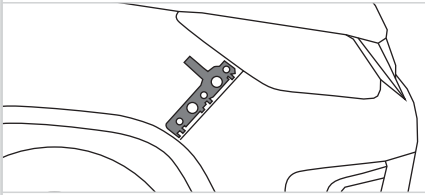

GKPA0410001
• Spacefox (10/14)

GRELHA DA CHURRASQUEIRA

Kit c/ 22 Peças

GKPA0411001
• Gol G2 (94/02)
• Parati G2 (96/01)
• Saveiro G2 (97/99)

GUIA DO PARA-CHOQUE DIANTEIRO

Kit c/ 6 Peças

GKPA0416001
• Golf (98/08)