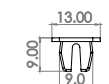

ISUZU

PORCAS RÁPIDAS

GT16

Porca Rápida
Prata

Cód. Orig. 8980727860

Defletor Do Para-Choque Dianteiro
• D-Max (12/20) • D-Max VCross (14/17)

J5

JAC MOTORS

LINHA INDIVIDUAL

BUCHAS

G70

Bucha
Bege

Cód. Orig. Aplicável

Coluna C
• J2 (12/16)

G83A

Bucha
Bege

Cód. Orig. Aplicável

Alto-Falante
• J2 (12/16)

G207A

Bucha
Branco
C/ Espuma

Cód. Orig. Aplicável

Lanterna
• J2 (12/16) • T40 (18/22)
Saída De Ar Do Para-Choque Traseiro
• J2 (12/16)

G359

Porca Plástica
Preto

Cód. Orig. Aplicável

Manta Anti-Ruído Do Assoalho
• J5 (12/16) • T60 (19/24)
Manta Corta-Fogo
• J2 (12/16)
Para-Barro Traseiro
• J2 (12/16)

GRAMPOS

G68

Grampo
Branco

Cód. Orig. Aplicável

Spoiler Da Tampa Traseira
• J2 (12/16)

G85

Grampo
Preto

Cód. Orig. Aplicável

Revestimento Lateral Do Porta-Malas
• J2 (12/16) • T40 (18/22)