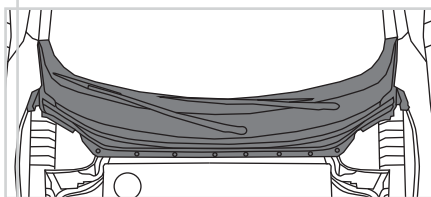

GRELHA DA CHURRASQUEIRA

Kit c/ 08 PÇS

GKPA2911001

• Jimny (99/03)