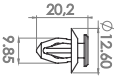

G77AN

Grampo Amarelo

Cód. Orig. W704402 / U8011405

Forro Da Porta Dianteiro E Traseiro (P/ Carros Blindados)

- Courier (97/12) • Ecosport (03/12) • Escort (93/02)
- Fiesta Hatch (96/07) • Fiesta Sedan (01/04)
- Fiesta Rocam Hatch (02/14) • Fiesta Rocam Sedan (02/14)
- Ka (97/13)

G77B

Grampo Branco

Cód. Orig. W704402 / U8011405

Forro Da Porta Dianteiro E Traseiro

- Courier (97/12) • Ecosport (03/12) • Escort (93/02)
- Fiesta Hatch (96/07) • Fiesta Sedan (01/04)
- Fiesta Rocam Hatch (02/14) • Fiesta Rocam Sedan (02/14)
- Ka (97/13)

G77BN

Grampo Branco

Cód. Orig. W704402 / U8011405

Forro Da Porta Dianteiro E Traseiro (P/ Carros Blindados)

- Courier (97/12) • Ecosport (03/12) • Escort (93/02)
- Fiesta Hatch (96/07) • Fiesta Sedan (01/04)
- Fiesta Rocam Hatch (02/14) • Fiesta Rocam Sedan (02/14)
- Ka (97/13)

G77PN

Grampo Preto

Cód. Orig. W704402 / U8011405

Forro Da Porta (P/ Carros Blindados)

- Courier (97/12) • Ecosport (03/12) • Escort (93/02)
- Fiesta Hatch (96/07) • Fiesta Sedan (01/04)
- Fiesta Rocam Hatch (02/14) • Fiesta Rocam Sedan (02/14)
- Ka (97/13)

G85

Grampo Preto

Cód. Orig. W7055895300 / W7066765300 / W7012595300 / NF388577AA E8662075

Forração Interna - Colunas - Porta-Malas

- Fiesta (95/96) • Fiesta Hatch (96/07) • Fiesta Sedan (01/04)
- Fiesta Rocam Hatch (02/14) • Fiesta Rocam Sedan (02/14)
- Ka (97/13) • Ka Hatch (14/21) • Ka Sedan (14/21)
- New Fiesta Hatch (13/20) • New Fiesta Sedan (13/17)
- **Forração Interna Do Porta-Malas**
- Ka (97/13) • Ka Hatch (14/21) • Ka Sedan (14/21) • Ranger (98/20)

Para-Barro Dianteiro

- Fiesta Rocam Hatch (03/14) • Fiesta Rocam Sedan (03/14)

Para-Barro Traseiro

- Explorer (04/05) • F150 (17/20) • Ka (97/13) • Ka Hatch (14/21) • Ka Sedan (14/21) • Ranger (98/20)

Para-Choque E Radiador