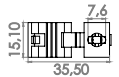

G619

Cód. Orig. 93347164

Fechadura
Amarelo
Haste Ø 5mm

Haste Fechadura Interna Da Porta
• Captiva (08/17)

G1174

Cód. Orig. 90120387

Fechadura
Branco
Haste Ø 3,2mm

Haste Da Fechadura
• Astra Hatch (95/96) • Astra Hatch (03/11) • Astra Sedan (03/11)
• Astra Wagon (95/96) • Calibra (94/95) • Ipanema (89/98)
• Kadett (89/98) • Meriva (08/12) • Omega (93/06) • S10 (01/11)
• Omega Suprema (93/98) • Vectra (94/96)