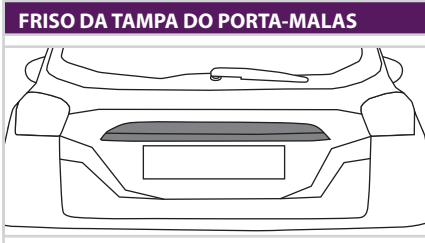

FRISO DA TAMPA DO PORTA-MALAS

GKPA1405002

- 207 (09/15)
- 208 (11/19)

Kit c/ 6 Peças