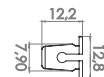

G86

Bucha Preto

Cód. Orig. WHT005453

Suporte Das Proteções Do Assoalho
• Urus (19/22)