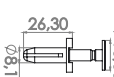

Para-Barro Dianteiro E Traseiro

• Journey (09/21)
Para-Choque Dianteiro E Traseiro - Grade Do Radiador
Para-Barro Dianteiro E Traseiro - Filtro De Ar
• Journey (09/21)
Suporte Do Filtro Do Ar
• Journey (09/21)