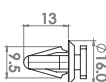

G472

Porca Plástica
Preto

Cód. Orig. 8682526000

Para-Barro Dianteiro

• Elantra (15/18) • Equus (13/15) • Ix 35 (13/16)

Para-Barro Traseiro

• Accent (99/06) • Grand Santa Fé (15/16)

G1057

Porca Plástica
Preto

Cód. Orig. 84219C1000

Para-Barro Dianteiro

• Venue (10/23)

GRAMPOS

G87

Grampo
Amarelo
C/ Espuma

Cód. Orig. 8775927000

Moldura Do Para-Lama Dianteiro E Traseiro

• Grand Santa Fé (15/16) • HB20x (13/23) • Santa Fe (01/20) • Tucson (04/19) • Veracruz (07/19)

Moldura Lateral Da Porta Dianteira E Traseira

• Grand Santa Fé (15/16) • HB20x (13/23) • Santa Fe (01/20) • Tucson (04/19) • Veracruz (07/19)

Spoiler Lateral

• Coupe (97/03) • Genesis (09/16) • Grand i10 (11/20) • Grand Santa Fé (15/16) • HB20 (12/19) • Ix 35 (10/16) • Santa Fé (07/19) • Tucson (04/19) • Veracruz (07/19)

G88

Grampo
Azul
C/ Espuma

Cód. Orig. 877583L000

Moldura Do Para-Lama Dianteiro E Traseiro

• Creta (17/23) • HB20x (19/22)

Moldura Lateral Da Porta Dianteira E Traseira

• Creta (17/23) • HB20x (19/22)

Spoiler Lateral

• Azera (07/19) • Creta (17/23) • Equus (12/13) • Genesis (09/16) • HB20X (19/22) • Ioniq (16/22) • Sonata (11/20)

G96

Grampo
Amarelo
C/ Espuma

Cód. Orig. 8775835000

Moldura Do Para-Lama Dianteiro

• Creta (17/23) • Grand Santa Fé (13/18) • Santa Fe (12/19)

Moldura Do Para-Lama Traseiro

• Creta (17/23)

Moldura Lateral Da Porta Dianteira E Traseira

• Azera (08/20)

Molduras Externas

• Accent (99/20) • Santa Fé (07/19) • Tucson (04/19)

G96P

Grampo
Preto
C/ Espuma

Cód. Orig. 8775835000

Moldura Do Para-Lama Dianteiro E Traseiro

• Creta (17/23)

Moldura Lateral Da Porta Dianteira E Traseira

• Azera (08/20)

Molduras Externas

• Accent (99/20) • Santa Fé (07/19) • Tucson (04/19)

Spoiler Lateral

• Creta (17/23) • Equus (12/13) • Genesis (12/13) • HB20X (19/22) • Ioniq (19/22) • Sonata (92/14)

G108C