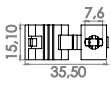

G561

Cód. Orig. 7087446 Branco

Fechadura

Cinza

Ø 5mm

Haste Da Fechadura Interna Das Portas

• Ram 700 (15/20)