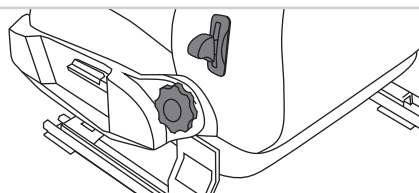

INCLINAÇÃO DOS BANCOS

GK05PT
Alavanca+Arremate+Trava Preto
• Fusca (93/96)
• Gol G2 (94/02)
• Santana (84/06)
• Parati G2 (96/01)
• Saveiro G2 (97/99)
• Voyage G1 (86/95)

Kit c/ 3 Peças

GKPA0425001
Alavanca+Arremate+Trava - Cinza
• Brasília (73/82)
• Fusca (69/86)
• Variant (70/81)

Kit c/ 4 Peças

GKPA0425002
Alavanca+Arremate+Trava - Preto
• Brasília (73/82)
• Fusca (69/86)
• Variant (70/81)

Kit c/ 4 Peças

GKPA0425003
Alavanca+Arremate+Trava Motorista - Cinza
• Fusca (93/96)
• Gol G2 Special Edition (02/05)
• Gol G3 (00/06) • Gol G4 (06/14)
• Kombi (94/14) • Parati G2 (96/01)
• Parati G3 (02/07) • Parati G4 (08/12)
• Santana (84/97)
• Saveiro G3 (00/04)
• Saveiro G4 (05/12)

Kit c/ 3 Peças

GKPA0425004
Alavanca+Arremate+Trava Motorista - Grafite
• Fusca (93/96)
• Gol G2 Special Edition (02/05)
• Gol G3 (00/06) • Gol G4 (06/14)
• Kombi (94/14) • Parati G2 (96/01)
• Parati G3 (02/07) • Parati G4 (08/12)
• Santana (84/97)
• Saveiro G3 (00/04)
• Saveiro G4 (05/12)

Kit c/ 3 Peças

GKPA0425005
Alavanca+Arremate+Trava Motorista - Preto
• Fusca (93/96)
• Gol G2 Special Edition (02/05)
• Gol G3 (00/06) • Gol G4 (06/14)
• Kombi (94/14) • Parati G2 (96/01)
• Parati G3 (02/07) • Parati G4 (08/12)
• Santana (84/97)
• Saveiro G3 (00/04)
• Saveiro G4 (05/12)

Kit c/ 3 Peças

GKPA0425006
Capa+ Manopla - Motorista Cinza
• Gol G2 (94/02)
• Parati G2 (96/01)

Kit c/ 3 Peças

GKPA0425007
Capa+ Manopla - Motorista Grafite
• Gol G2 (94/02)
• Parati G2 (96/01)

Kit c/ 3 Peças

GKPA0425008
Capa+ Manopla - Motorista Preto
• Gol G2 (94/02)
• Logus (93/97)
• Pointer (94/96)
• Parati G2 (96/01)

Kit c/ 3 Peças

GKPA0425009
Alavanca+Arremate+Trava Passageiro - Cinza
• Fusca (93/96)
• Gol G2 Special Edition (02/05)
• Gol G3 (00/06) • Gol G4 (06/14)
• Kombi (94/14) • Parati G2 (96/01)
• Parati G3 (02/07) • Parati G4 (08/12)
• Santana (84/97)
• Saveiro G3 (00/04)
• Saveiro G4 (05/12)

Kit c/ 3 Peças

GKPA0425010
Alavanca+Arremate+Trava Passageiro - Grafite
• Fusca (93/96)
• Gol G2 Special Edition (02/05)
• Gol G3 (00/06) • Gol G4 (06/14)
• Kombi (94/14) • Parati G2 (96/01)
• Parati G3 (02/07) • Parati G4 (08/12)
• Santana (84/97)
• Saveiro G3 (00/04)
• Saveiro G4 (05/12)

Kit c/ 3 Peças

GKPA0425011
Alavanca+Arremate+Trava Passageiro - Preto
• Fusca (93/96)
• Gol G2 Special Edition (02/05)
• Gol G3 (00/06) • Gol G4 (06/14)
• Kombi (94/14) • Parati G2 (96/01)
• Parati G3 (02/07) • Parati G4 (08/12)
• Santana (84/97)
• Saveiro G3 (00/04)
• Saveiro G4 (05/12)

Kit c/ 3 Peças

GKPA0425012
Capa+ Manopla - Passageiro Cinza
• Gol G2 (94/02)
• Parati G2 (96/01)

Kit c/ 3 Peças

GKPA0425013
Capa+ Manopla - Passageiro Grafite
• Gol G2 (94/02)
• Parati G2 (96/01)

Kit c/ 3 Peças

GKPA0425014
Capa+ Manopla - Passageiro Preto
• Gol G2 (94/02)
• Logus (93/97)
• Pointer (94/96)
• Parati G2 (96/01)

Kit c/ 3 Peças

GKPA0425015
Capa+ Manopla - Motorista Cinza
• Gol G1 (80/94)
• Parati G1 (81/95)
• Saveiro G1 (82/97)
• Voyage G1 (81/95)

Kit c/ 3 Peças

GKPA0425016
Capa+ Manopla - Motorista Grafite
• Gol G1 (80/94)
• Parati G1 (81/95)
• Saveiro G1 (82/97)
• Voyage G1 (81/95)