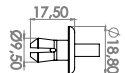

G759 Cód. Orig. 90450482 / 1104882

Grampo Pressão Preto

Para-Barro Dianteiro
• Corsa (15/24) • Meriva (03/10)

Para-Barro Traseiro
• Astra (04/14)

Para-Choque Dianteiro
• Corsa (15/24)

Para-Choque Traseiro
• Meriva (03/10)

Reservatório De Gás
• Meriva (03/10)

Para-Barro Traseiro
• Meriva (10/17) • Omega (94/03) • Tigma (04/09)

Para-Choque Dianteiro
• Corsa (01/19) • Crossland X (17/24) • Insignia (09/24)
• Meriva (03/17) • Omega (94/03) • Signum (03/08) • Vectra (02/08)
• Zafira (12/19)

Para-Choque Traseiro
• Insignia (09/24) • Meriva (03/10) • Omega (89/93) • Zafira (05/15)

Soleira Interna Dianteira
• Astra (04/14)

Spoiler Do Para-Choque Dianteiro
• M13 (13/19) • Ascona (82/88) • Astra (98/20) • Corsa (07/14) • Vectra (89/95) • Zafira (98/10)

Spoiler Do Para-Choque Traseiro
• M13 (13/19) • Astra (92/98) • Crossland X (17/24) • Insignia (18/24) • Zafira (05/19)

Spoiler Lateral
• Insignia (09/17) • Meriva (03/10) • Signum (03/08) • Vectra (96/08) • Zafira (05/19)

PARAFUSOS