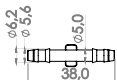

Código	Cód. Original	Aplicações
GCN004P	76829SM4003 76829SCAA01 76829SM1004 76815SYAJ01 9851621100	Emenda da Mangueira Para-brisa • Accent (99/24) • Creta (19/24) • Elantra (11/18)