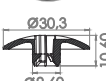

G754

Bucha
Preto

Cód. Orig. 699796 / 1608722380

Acabamento Do Banco Traseiro
• 208 (11/19) • 2008 (15/24)
Acabamento Traseiro Do Banco
• 2008 (15/24)
Coluna Interna B
• 208 (11/24) • 2008 (15/24)
Defletor Do Radiador
• 2008 (15/24)

Defletor Superior Do Radiador
• 208 (11/19)
Forro Da Tampa Do Porta-Malas
• 2008 (15/24)
Grade Do Radiador
• 208 (11/19)
Para-Choque Dianteiro
• 208 (11/24)

Revestimento Lateral Do Porta-Malas
• 2008 (15/24)
Sensor Do Teto
• 208 (20/24)
Soleira Interna Dianteira
• 208 (11/24)

G798

Bucha
Vermelho

Cód. Orig. Aplicável

Para-Barro Dianteiro
• 2008 (15/24)

G799

Bucha
Verde

Cód. Orig. Aplicável

Para-Barro Dianteiro E Traseiro
• 208 (20/24)
Para-Choque Dianteiro E Traseiro
• 208 (20/24)

G1035

Bucha
Branco

Cód. Orig. 6203A6 - Aplicável

Farol Auxiliar
• Partner (99/13)

G359

Porca Plástica
Preto

Cód. Orig. 7481Q6

Isolamento Corta-Fogo - Manta Térmica Do Motor
• 208 (13/20)

G429

Porca Plástica
Preto

Cód. Orig. 6995X9

Isolamento Cortafogo - Manta Térmica Do Motor
• 208 (13/20)

G705

Porca Plástica
Preto

Cód. Orig. 856565 (Aplicável)

Para-Barro Traseiro
• 208 (20/24)

GRAMPOS

G85

Grampo
Preto

Cód. Orig. 6992W9

Isolamento Cortafogo - Manta Térmica Do Motor
• 208 (13/20)

G99

Grampo
Preto

Cód. Orig. 7518N8 (Aplicável)

Para-Barro Dianteiro E Traseiro
• 407 (04/11)

G120

Grampo
Branco

Cód. Orig. 856540

Friso Lateral Da Porta
• 106 (95/06) • 306 (94/01) • 307 (02/12) • 207 (06/14)
• 3008 (10/19) • Rcz (11/20)

G120VM

Grampo
Vermelho

Cód. Orig. 856540

Friso Lateral Da Porta
• 106 (95/06) • 306 (94/01) • 307 (02/12) • 207 (06/14)
• 3008 (10/19) • Rcz (11/20)

G142

Grampo
Branco

Cód. Orig. 8742G2

Molduras Da Tampa Do Porta-Malas
• 407 (05/09)

G147

Grampo
Branco

Cód. Orig. 6822LL