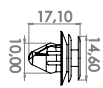

G746

Grampo

Rosa

Cód. Orig. 8231527000

Bandeja Traseira Do Alto-Falante Do Tampão Do Porta-Malas

• Cadenza (10/15) • Cerato (08/13) • Opirus (03/09) • Rio (20/21)

Coluna Interna A

• Carnival (07/14) • Cerato (08/13) • Opirus (03/06)

Coluna Interna B

• Carnival (07/14) • Cerato (08/13) • Opirus (03/06) • Soul (14/18)

Coluna Interna C

• Carnival (07/14) • Cerato (08/13) • Opirus (03/06) • Soul (14/18)

Forro Da Porta Dianteira

• Carnival (07/14) • Cerato (08/13) • Opirus (03/09) • Optima (10/15) • Soul (09/11) • Sportage (04/13)

Forro Da Porta Traseira

• Carnival (07/14) • Cerato (08/13) • Opirus (03/09) • Optima (10/15) • Soul (09/11) • Sportage (04/15)

Moldura Interna Do Retrovisor

• Cerato (08/13)

Moldura Lateral Externa Da Porta Traseira

• Sorento (06/14) • Sportage (19/20)

Tampa Do Porta-Malas

• Carens (06/12) • Sportage (04/10)

G771

Grampo

Rosa

Cód. Orig. 877562W000

Borrachas Da Portas Traseira

• Rio (20/21)

Guarnição De Borracha Da Moldura Lateral Externa Da Porta Dianteira E Traseiro

• Sorento (14/20)

G775

Grampo

Rosa

Cód. Orig. 821333700

Borrachas Da Porta Dianteira E Traseira

• Sportage (06/10)

G773

Grampo

Bege

Cód. Orig. 858493B000

Coluna Interna Central B

• Cerato (04/08) • Opirus (06/09) • Sorento (02/08)

Coluna Interna Dianteira A

• Cerato (04/06) • Sorento (02/08)

Coluna Traseira Superior C

• Cerato (04/08) • Sorento (02/08)

Forro Da Porta Dianteira

• Sportage (14/15)

Forro Da Tampa Do Porta-Malas

• Cerato (04/08)

Grade Do Radiador

• Cerato (04/08)

Soleira Interna Dianteira

• Cadenza (10/15) • Cerato (04/08)

Tampão Do Bagageiro Do Porta-Malas

• Cerato (04/08)

G777

Grampo

Preto

Cód. Orig. 858583S000 / 858583S100

Coluna Interna Superior Traseira C

• Optima (10/15)

Grade Do Radiador

• Soul (13/18)

G987

Grampo

Azul

C/ Espuma

Cód. Orig. 877561F000