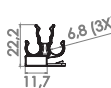

Organizador Do Cabo De Vela - Ea111 1.0/1.6 8V

- Bora (01/02) • Fox (15/20) • Gol G2 (94/02) • Gol G3 (00/06)
- Gol G4 (06/14) • Gol G5 (09/12) • Gol G6 (13/16) • Gol G7 (17/21)
- Jetta (11/24) • New Beetle (00/10) • Passat Variant (06/11)
- Polo (02/24) • Saveiro G4 (05/12) • Saveiro G5 (09/12)
- Saveiro G6 (13/15) • Saveiro G7 (16/21) • SpaceFox (11/19)
- Voyage G5 (08/12) • Voyage G6 (13/17) • Voyage G7 (17/21)