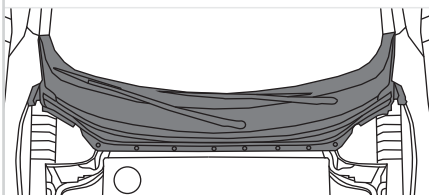

GRELHA DA CHURRASQUEIRA

GKPA2011001
• Tiggo 2 (19/21)

Kit c/ 20 Peças

GKPA2011002
• Tiggo 5X (19/24) • Tiggo 7 (19/24)
• Tiggo 8 (20/24)

Kit c/ 10 Peças