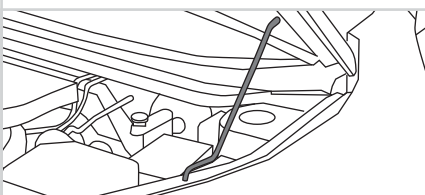

Kit c/ 7 Peças

GKPA1111004

• Grand Livina (10/14)
• Livina (10/14)
• Tiida (08/13)
• Tiida Sedan (11/13)

HASTE DA VARETA DO CAPÔ

Kit c/ 2 Peças

GKPA1108001

• Gran Livina (10/14)
• Kicks (17/23)
• Livina (10/14)
• Sentra (14/20)
• Tiida (08/13)
• Tiida Sedan (14/20)