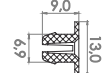

FIAT

LINHA INDIVIDUAL

BUCHAS

G79A

Cód. Orig. 14201980

Buchas
Bege

Alto-Falante

- Argo (17/24) • Cronos (18/24) • Fastback (22/24)
- Grand Siena (12/24) • Mobi (17/24) • Strada Nova (20/24)
- Pulse (21/24) • Tipo (93/97) • Uno Novo (16/24)

Assoalho

- Uno Novo Furgoneta (11/16)

Central Eletrônica

- Palio (96/02)
- Fiorino (11/24) • Grand Siena (12/20) • Idea (06/16)
- Palio Novo (12/17) • Palio (04/17) • Palio Weekend (04/20)
- Siena (04/17) • Strada (04/20) • Uno Novo (11/21)

Defletor Do Radiador

- Brava (00/24) • Marea (99/07) • Marea Weekend (99/07)

Fechadura Da Porta Traseira

- Uno (85/04) • Uno Mille (04/13)

Filtro De Ar

- Bravo (11/15) • Doblo (10/24) • Grand Siena (12/24) • Idea (11/16)
- Palio Novo (12/17) • Palio (08/12) • Palio Weekend (08/20)
- Punto (08/17) • Siena (08/12) • Strada (08/20)

Forro Da Porta Traseira

- Palio (96/02)

Guarnição Da Porta Traseira

- Strada (13/20)

Iluminação Interna Traseira

- Tempra (92/99)

Limpadores E Lavadores De Vidro E Faróis

- Uno (85/04)

Moldura Da Tampa Do Porta-Malas

- Stilo (03/11) • Tipo (93/97)

Painel De Instrumentos

- Uno Novo Furgoneta (11/16)

Para-Barro Dianteiro

- 500 (21/24) • Bravo (11/15) • Doblo (02/24)
- Mobi (17/24) • Stilo (03/11) • Strada Nova (20/24)
- Uno Novo (11/21)

Para-Barro Traseiro

- Fiorino (11/24) • Mobi (17/24) • Premio (85/04)
- Strada Nova (20/24) • Tempra SW (92/99)

Para-Choque Traseiro

- Strada (04/20)

Proteção Do Assoalho

- Bravo (11/15)

Proteção Lateral Do Motor

- 500 (10/18) • Argo (17/24) • Brava (00/03)
- Cronos (18/24) • Elba (85/04) • Fiorino (11/24)
- Grand Siena (12/24) • Idea (06/16) • Linea (09/16)
- Mobi (17/24) • Palio Novo (12/17) • Palio (96/17)
- Palio Weekend (01/20) • Punto (08/17)
- Siena (96/17) • Strada (96/20)
- Strada Nova (20/24) • Uno Novo (11/21)

Reservatório De Combustível