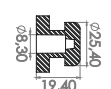

Descanso Da Haste Da Vareta Do Capô

- Gol G2 (94/02) • Gol G3 (00/06) • Gol G4 (06/14) • Gol G5 (09/12)
- Gol G6 (13/16) • Gol G7 (16/18) • Gol G8 (18/23) • Parati G2 (96/01)
- Parati G3 (02/07) • Parati G4 (08/13) • Saveiro G1 (86/96)
- Saveiro G2 (97/99) • Saveiro G3 (00/04) • Saveiro G4 (05/12)
- Saveiro G5 (09/12) • Saveiro G6 (13/15) • Saveiro G7 (16/21)
- Santana (84/06) • Voyage G5 (08/12) • Voyage G6 (13/17)
- Voyage G7 (17/21)

Vareta do Capô

Branco