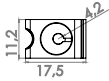

GT03

Porca Rápida
Preto

Cód. Orig. A0009941445

Console Central

• Classe A (97/05) • C180 (07/20) • C200 (14/20)

Para-Lama Dianteiro E Traseiro - Molduras Externas

• Classe A (97/05) • C180 (07/20) • C200 (14/20)