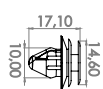

G746

Grampo

Rosa

Cód. Orig. 8231527000

Bandeja Traseira Do Alto-Falante Do Tampão Do Porta-Malas

• Cadenza (10/15) • Cerato (08/13) • Opirus (03/09) • Rio (20/21)

Coluna Interna A

• Carnival (07/14) • Cerato (08/13) • Opirus (03/06)

Coluna Interna B

• Carnival (07/14) • Cerato (08/13) • Opirus (03/06) • Soul (14/18)

Coluna Interna C

• Carnival (07/14) • Cerato (08/13) • Opirus (03/06) • Soul (14/18)

Forro Da Porta Dianteira

• Carnival (07/14) • Cerato (08/13) • Opirus (03/09) • Optima (10/15) • Soul (09/11) • Sportage (04/13)

Forro Da Porta Traseira

• Carnival (07/14) • Cerato (08/13) • Opirus (03/09) • Optima (10/15) • Soul (09/11) • Sportage (04/15)

Moldura Interna Do Retrovisor

• Cerato (08/13)

Moldura Lateral Externa Da Porta Traseira

• Sorento (06/14) • Sportage (19/20)

Tampa Do Porta-Malas

• Carens (06/12) • Sportage (04/10)

G771

Grampo

Rosa

Cód. Orig. 877562W000

Borrachas Da Portas Traseira

• Rio (20/21)

Guarnição De Borracha Da Moldura Lateral Externa Da Porta Dianteira E Traseiro

• Sorento (14/20)

G775

Grampo

Rosa

Cód. Orig. 821333700

Borrachas Da Porta Dianteira E Traseira

• Sportage (06/10)

G773

Grampo

Bege

Cód. Orig. 858493B000

Coluna Interna Central B

• Cerato (04/08) • Opirus (06/09) • Sorento (02/08)

Coluna Interna Dianteira A

• Cerato (04/06) • Sorento (02/08)

Coluna Traseira Superior C

• Cerato (04/08) • Sorento (02/08)

Forro Da Porta Dianteira

• Sportage (14/15)

Forro Da Tampa Do Porta-Malas

• Cerato (04/08)

Grade Do Radiador

• Cerato (04/08)

Soleira Interna Dianteira

• Cadenza (10/15) • Cerato (04/08)

Tampão Do Bagageiro Do Porta-Malas

• Cerato (04/08)

G777

Grampo

Preto

Cód. Orig. 858583S000 / 858583S100

Coluna Interna Superior Traseira C

• Optima (10/15)

Grade Do Radiador

• Soul (13/18)

G987

Grampo

Azul

C/ Espuma

Cód. Orig. 877561F000