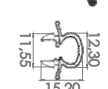

Cabo Acelerador - Freio E Sensor Oxigênio

- Gol G2 (94/02) • Gol G3 (00/06) • Gol G4 (06/14) • Gol G5 (09/12)
- Gol G6 (13/16) • Parati G2 (96/01) • Parati G2 (96/01)
- Parati G3 (02/07) • Parati G4 (08/13) • Saveiro G2 (97/99)
- Saveiro G3 (00/04) • Saveiro G4 (05/12) • Saveiro G5 (09/12)
- Saveiro G6 (13/15) • Saveiro G7 (16/21) • Santana (84/06)