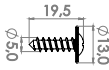

GPF22

Cód. Orig. 15534507

Apara-Barro Lameiro Dianteiro E Traseiro

- Toro (16/21) • Toro (21/24)
- **Caixa De Fusíveis E Reles**
- Bravo (11/20)

Console Central

- Brava (00/03) • Doblo (02/16) • Fastback (22/24) • Marea (99/07)
- Palio (96/20) • Pulse (22/24) • Siena (96/20) • Strada (96/20) • Tempra (92/99)

Para-Choque Dianteiro

- Pulse (22/24)

GPF23

Cód. Orig. 5940767

Para-Choque Dianteiro E Traseiro

- Elba (86/96) • Fiorino (85/13) • Prêmio (84/94) • Tipo (93/97)
- Uno (85/04) • Uno Mille (04/13)

GPF24

Cód. Orig. 15532604 (Aplicável)

Painel De Instrumentos - Console Central

- Linea (15/19) • Palio (04/19) • Siena (04/16) • Strada (04/20)

Para-Barro Dianteiro E Traseiro

- Linea (15/19) • Palio (04/19) • Siena (04/16) • Strada (04/20)

Para-Choque Dianteiro E Traseiro

- Linea (15/19) • Palio (04/19) • Siena (04/16) • Strada (04/20)

GPF25

Cód. Orig. 16043221

Para-Choque Dianteiro E Traseiro

- Doblo (02/16) • Elba (86/96) • Fiorino (85/13) • Marea (99/07)
- Palio (96/02) • Prêmio (84/96) • Uno (85/04)

Suporte Do Estepe

- Doblo (02/16) • Elba (86/96) • Fiorino (85/13) • Marea (99/07)
- Palio (96/02) • Prêmio (84/96) • Uno (85/04)

GPF31

Cód. Orig. 52060215 (Aplicável)

Acabamento Lateral Do Porta-Malas

- Fastback (22/24)

Coluna Interna C

- Fastback (22/24)

Forro Da Tampa Do Porta-Malas

- Fastback (22/24)

GPF32

Cód. Orig. 11547421 / 11570499 / 11570498 / 11610068 (Aplicável) / 15694201 (Aplicável) / 11589011 (Aplicável) / 94520666 (Aplicável)

Defletor Do Assoalho

- Fastback (22/24)

Spoiler Lateral

- Grand Siena (12/19) • Linea (08/16) • Palio (96/12) • Punto (08/16)
- Siena (96/16) • Strada (96/16) • Tempra (92/99) • Toro (17/20)

GPF37

Cód. Orig. 720535000 (Aplicável) / 51948366 (Aplicável)

Gancho Da Caçamba E Proteções da Caçamba

- Strada (96/19) • Toro (16/20)

GPF40