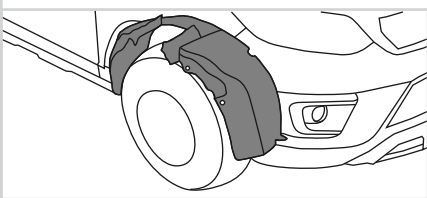

PARA-BARRO DIANTEIRO

GKPA0203001
• Ram 700 (15/20)

Kit c/ 12 Peças

GKPA0203005
• Ram 700 (20/24)

Kit c/ 34 Peças

GKPA0203012
Unificado
• Ram 1000 (18/20)

Kit c/ 21 Peças