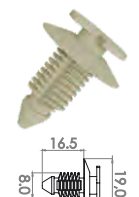

GRAMPOS

G40

Cód. Orig. U800437S

Grampo
Bege

Defletor De Calor Do Reservatório De Partida Frio

- Hobby (93/94) • Belina (77/86) • Corcel II (77/86) • Del Rey (80/91)
- Pampa (93/97)

Forro Da Porta Dianteiro E Traseiro

- Belina (77/86) • Corcel II (77/86) • Del Rey (80/91) • Pampa (93/97)