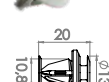

SUZUKI

LINHA INDIVIDUAL

BUCHAS

G194

Bucha Preto

Cód. Orig. 7231260B01

Para-Barro Dianteiro
• Swift (92/15)

G964

Porca Plástica Preto

Cód. Orig. 09148M05065

Para-Barro Traseiro
• Baleno (15/19)

GRAMPOS

G19A

Grampo Bege

Cód. Orig. 0940908322 (Aplicável)

Ponta da Grade do Radiador
• Grand Vitara (03/05)
Revestimento Lateral Do Porta-Malas
• Jimny (02/22) • Vitara (94/98)

G106

Grampo Vermelho

Cód. Orig. 0940909304

Acabamento Do Braço Do Capô
• Grand Vitara (03/16)
Grelha Da Churrasqueira
• SX4 (10/15)
Moldura Do Para-Lama Dianteiro E Traseiro
• Jimny (02/22)
Spoiler Lateral
• Jimny (02/22)

G108

Grampo Branco C/ Espuma

Cód. Orig. 7725971B00 (Aplicável)

Moldura Da Moldura Lateral Da Porta Traseira
• Vitara (94/98)
Moldura Do Para-Lama Dianteiro E Traseiro
• Vitara (94/98)
Moldura Lateral Da Porta Dianteira
• Vitara (94/98)

G115

Grampo Vermelho

Cód. Orig. 0940908320

Ferro Da Porta Dianteira
• Jimny (02/22) • Swift (92/15)
• Vitara (94/98)
Ferro Da Porta Traseira
• Jimny (02/22) • Vitara (94/98)
Ferro Da Tampa Do Porta-Malas
• Jimny (02/22)

Grelha Da Churrasqueira
• Jimny (02/22)
Revestimento Lateral Do Porta-Malas
• Jimny (02/22)

G126

Grampo Branco

Cód. Orig. 0940908310

Revestimento Lateral Do Porta-Malas
• Vitara (94/98)

G147

Grampo Branco

Cód. Orig. 940910312

Coluna Interna C
• Grand Vitara (03/16)
Ferro Da Porta Dianteira E Traseira
• SX4 (10/15)
Ferro Da Tampa Do Porta-Malas
• Grand Vitara (03/16)
• Sw4 (10/15)

Moldura Interna Do Retrovisor
Moldura Lateral Da Porta Dianteira E Traseira
• Grand Vitara (03/16)
Painel Lateral Traseiro - Soleira Interna Dianteira - Spoiler Lateral
• Grand Vitara (03/16)

G245

Grampo Cinza

Cód. Orig. 09409063095ES / 0940906325