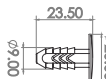

Manta Do Capô

• GTC4Lusso (17/20)