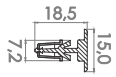

G189

Cód. Orig. 7L6868243 / 3CN868243

Forro Da Porta Dianteira E Traseira

• Fusca Novo (13/19) • Golf (14/19) • Golf Variant (15/19)
• Jetta (11/19) • New Beetle (01/20) • Nivus (20/21) • Passat (11/19)
• Polo (10/20) • Touareg (03/20) • Virtus (18/20)

Grampo Pressão
Preto