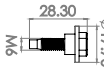

GPF37

Cód. Orig. 720535000 (Aplicável) / 51948366 (Aplicável)

Gancho Da Caçamba E Proteções da Caçamba

- Strada (96/19) • Toro (16/20)

GPF40

Cód. Orig. 7739729

Farol E Lanterna

- Brava (00/03) • Doblo (02/16) • Idea (06/10) • Fiorino (11/20)
- Palio (01/07) • Punto (08/19) • Siena (01/07) • Strada (01/07)