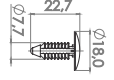

G77AN

Grampo Amarelo

Cód. Orig. W704402 / U8011405

Forro Da Porta Dianteiro E Traseiro (P/ Carros Blindados)

- Courier (97/12) • Ecosport (03/12) • Escort (93/02)
- Fiesta Hatch (96/07) • Fiesta Sedan (01/04)
- Fiesta Rocam Hatch (02/14) • Fiesta Rocam Sedan (02/14)
- Ka (97/13)

G77B

Grampo Branco

Cód. Orig. W704402 / U8011405

Forro Da Porta Dianteiro E Traseiro

- Courier (97/12) • Ecosport (03/12) • Escort (93/02)
- Fiesta Hatch (96/07) • Fiesta Sedan (01/04)
- Fiesta Rocam Hatch (02/14) • Fiesta Rocam Sedan (02/14)
- Ka (97/13)

G77BN

Grampo Branco

Cód. Orig. W704402 / U8011405

Forro Da Porta Dianteiro E Traseiro (P/ Carros Blindados)

- Courier (97/12) • Ecosport (03/12) • Escort (93/02)
- Fiesta Hatch (96/07) • Fiesta Sedan (01/04)
- Fiesta Rocam Hatch (02/14) • Fiesta Rocam Sedan (02/14)
- Ka (97/13)

G77PN

Grampo Preto

Cód. Orig. W704402 / U8011405

Forro Da Porta (P/ Carros Blindados)

- Courier (97/12) • Ecosport (03/12) • Escort (93/02)
- Fiesta Hatch (96/07) • Fiesta Sedan (01/04)
- Fiesta Rocam Hatch (02/14) • Fiesta Rocam Sedan (02/14)
- Ka (97/13)

G85

Grampo Preto

Cód. Orig. W7055895300 / W7066765300 / W7012595300 / NF388577AA E8662075

Forração Interna - Colunas - Porta-Malas

- Fiesta (95/96) • Fiesta Hatch (96/07) • Fiesta Sedan (01/04)
- Fiesta Rocam Hatch (02/14) • Fiesta Rocam Sedan (02/14)
- Ka (97/13) • Ka Hatch (14/21) • Ka Sedan (14/21)
- New Fiesta Hatch (13/20) • New Fiesta Sedan (13/17)
- **Forração Interna Do Porta-Malas**
- Ka (97/13) • Ka Hatch (14/21) • Ka Sedan (14/21) • Ranger (98/20)

Para-Barro Dianteiro

- Fiesta Rocam Hatch (03/14) • Fiesta Rocam Sedan (03/14)

Para-Barro Traseiro

- Explorer (04/05) • F150 (17/20) • Ka (97/13) • Ka Hatch (14/21) • Ka Sedan (14/21) • Ranger (98/20)

Para-Choque E Radiador