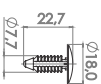

Cód. Orig. 09320023

Para-Barro Dianteiro
• H6 (22/23) • Ora (23/24)

GRAMPOS

G85

Grampo Preto

Cód. Orig. 5402915M000084

Carpete
• Ora (23/24)
Vedação Anti Ruído Do Para-Lama
• H6 (22/23) • Ora (23/24)

G229