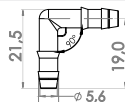

Porca Rápida
Prata

Para-Barro Dianteiro E Traseiro

- Accord (92/22) • Civic (92/22) • CR-V (02/09) • Crx (93/94)
- Fit (03/22) • City (09/22) • Hr-V (16/22)

CR-V

HONDA

CONECTORES DE MANGUEIRA

| Código | Cód. Original | Aplicações |
|----------------|----------------------------|---|
| GCN002P | 76830SL0003 76830SAA004 | Emenda da Mangueira do Para-brisa • Accord (08/12) • City (15/22) • Civic (95/11) • Cr-v (07/07) • Hr-v (16/21) • Nsx (92/92) |