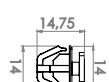

G472

Porca Plástica
Preto

Cód. Orig. 8682526000

Para-Barro Dianteiro

• Elantra (15/18) • Equus (13/15) • Ix 35 (13/16)

Para-Barro Traseiro

• Accent (99/06) • Grand Santa Fé (15/16)

G1057

Porca Plástica
Preto

Cód. Orig. 84219C1000

Para-Barro Dianteiro

• Venue (10/23)

GRAMPOS

G87

Grampo
Amarelo
C/ Espuma

Cód. Orig. 8775927000

Moldura Do Para-Lama Dianteiro E Traseiro

• Grand Santa Fé (15/16) • HB20x (13/23) • Santa Fe (01/20) • Tucson (04/19) • Veracruz (07/19)

Moldura Lateral Da Porta Dianteira E Traseira

• Grand Santa Fé (15/16) • HB20x (13/23) • Santa Fe (01/20) • Tucson (04/19) • Veracruz (07/19)

Spoiler Lateral

• Coupe (97/03) • Genesis (09/16) • Grand i10 (11/20) • Grand Santa Fé (15/16) • HB20 (12/19) • Ix 35 (10/16) • Santa Fé (07/19) • Tucson (04/19) • Veracruz (07/19)

G88

Grampo
Azul
C/ Espuma

Cód. Orig. 877583L000

Moldura Do Para-Lama Dianteiro E Traseiro

• Creta (17/23) • HB20x (19/22)

Moldura Lateral Da Porta Dianteira E Traseira

• Creta (17/23) • HB20x (19/22)

Spoiler Lateral

• Azera (07/19) • Creta (17/23) • Equus (12/13) • Genesis (09/16) • HB20X (19/22) • Ioniq (16/22) • Sonata (11/20)

G96

Grampo
Amarelo
C/ Espuma

Cód. Orig. 8775835000

Moldura Do Para-Lama Dianteiro

• Creta (17/23) • Grand Santa Fé (13/18) • Santa Fe (12/19)

Moldura Do Para-Lama Traseiro

• Creta (17/23)

Moldura Lateral Da Porta Dianteira E Traseira

• Azera (08/20)

Molduras Externas

• Accent (99/20) • Santa Fé (07/19) • Tucson (04/19)

G96P

Grampo
Preto
C/ Espuma

Cód. Orig. 8775835000

Moldura Do Para-Lama Dianteiro E Traseiro

• Creta (17/23)

Moldura Lateral Da Porta Dianteira E Traseira

• Azera (08/20)

Molduras Externas

• Accent (99/20) • Santa Fé (07/19) • Tucson (04/19)

Spoiler Lateral

• Creta (17/23) • Equus (12/13) • Genesis (12/13) • HB20X (19/22) • Ioniq (19/22) • Sonata (92/14)

G108C