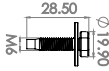

Grelha Da Churrasqueira

- Fastback (22/24) • Pulse (22/24)