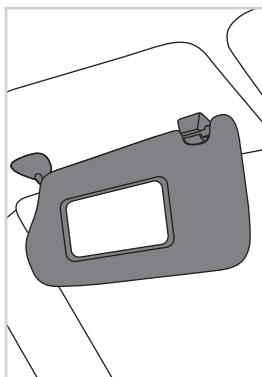

CADILLAC

BANCOS E TAPEÇARIA

CADILLAC

QUEBRA-SOL

| Código | Cor | Código Original |
|--------|---------|-----------------|
| G591 | Cinza | 13488275 |
| G665 | Gelo | 13488275 |
| G693 | Grafite | 13488275 |
| G881 | Preto | 13488275 |