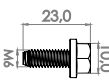

G355

Cód. Orig. 0940907340 / 09409M07346

Grampo Pressão
Preto

Acabamento Do Para-Lama

• SX4 (10/15)

Defletor Do Radiador

• Grand Vitara (03/16)

Guia Do Para-Choque Dianteiro

• Grand Vitara (03/16)

Manta do Capô

• Baleno (15/19)

Moldura Do Para-Lama Traseiro

• Grand Vitara (03/16)

Para-Barro Dianteiro

• Baleno (15/19) • Grand Vitara (03/16)

• SX4 (10/15)

Para-Barro Traseiro

• Baleno (15/19)

Para-Choque Dianteiro E Traseiro

• Baleno (15/19) • Grand Vitara (03/16) • SX4 (10/15)

Proteções Do Assoalho

• Grand Vitara (03/16)

Spoiler Lateral

• Baleno (15/19) • Jimmy (02/16) • Vitara (94/98) • Grand Vitara (18/20) •

G500

Cód. Orig. 0940910308

Grampo Pressão
Preto

Forro Da Tampa Do Porta-Malas

• Grand Vitara (03/16)

G633

Cód. Orig. 0940907308T01 / 09409073085EE

Grampo Pressão
Cinza

Revestimento Lateral Do Porta-Malas

• Jimmy (02/22)

Soleira Do Porta-Malas

• Swift (92/15)

Soleira Interna Dianteira

• Swift (92/15)

G731

Cód. Orig. 09409M08L01 / 09409M08006

Grampo Pressão
Preto

Para-Choque Dianteiro E Traseiro

• Baleno (15/19)

G732

Cód. Orig. 09409063225PK / 0940906322 / 0940906307

Grampo Pressão
Preto

Acabamento Da Porta Dianteira

• Swift (94/15) • Swift Sport R (14/15) • Vitara (94/98)

• Grand Vitara (98/16) • Jimmy (95/18) • S-CROSS (16/20)

• SX4 (09/15)

G636

Cód. Orig. 0920914001 / 0920909007 / 09209M09L02

Vareta do Capô
Preto

Articulação Da Haste Da Vareta Do Capô

• Baleno (15/19) • Grand Vitara (98/16) • Jimmy (95/22)

• S-CROSS (16/20) • SX4 (09/15) • Swift (94/15)

• Swift Sport R (14/15) • Vitara (94/98)

G735

Cód. Orig. 76238M70F00

Organizador
Branco

Cabo De Acionamento Da Abertura Do Capô

• Baleno (15/19)

PARAFUSOS

GPF01

Cód. Orig. 015500612A / 021620616B / 0155008163

Parafuso
Prata
Chave 10

Alavanca De Acionamento De Abertura Do Capô