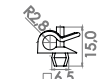

G355

Cód. Orig. Aplicável

Grampo Pressão

Preto

Moldura Do Para-Lama Dianteiro

• Clio (98/16) • Duster (11/24) • Fluence (12/20) • Kangoo (98/13)
• Laguna (01/07) • Logan (07/13) • Megane (09/15) • Oroch (16/24)
• Scénic (99/10) • Twingo (94/03)

G430

Cód. Orig. 05400001R

Grampo Pressão

Preto

Para-Choque Dianteiro E Traseiro

• Logan (14/24) • Kwid (18/24) • R.S. (17/22) • Sandero (15/23)
• Stepway (14/24)

G431

Cód. Orig. 7703072361

Grampo Pressão

Preto

Para-Barro Dianteiro E Traseiro

• Logan (05/24) • R.S. (17/22) • Sandero (06/23) • Stepway (14/24)

G1177

Cód. Orig. 7703079834 Branco

Fechadura

Cinza

Haste Ø 4,1mm

Haste Da Fechadura

• Clio (99/16) • Clio Sedan (05/09) • Duster (11/24) • Kangoo (98/14)
• Logan (07/24) • Megane (05/13) • Oroch (16/22) • R.S. (17/21)
• Sandero (08/22) • Symbol (09/13) • Stepway (08/24)

G1178

Cód. Orig. 7703079834 - Amarelo

Fechadura

Amarelo

Haste Ø 4,1mm

Haste Da Fechadura

• Clio (99/16) • Clio Sedan (05/09) • Duster (11/24) • Kangoo (98/14)
• Logan (07/24) • Megane (05/13) • Oroch (16/22) • R.S. (17/22)
• Sandero (08/23) • Symbol (09/13) • Stepway (08/24)

G497

Cód. Orig. 6001544283

Vareta do Capô

Preto

Articulação Da Haste Da Vareta Do Capô

• Logan (07/13)

G537

Cód. Orig. 7703179077 / 7703079652

Vareta do Capô

Preto

Descanso Da Haste Da Vareta Do Capô

• Clio (96/16) • Kangoo (97/18) • Logan (07/13) • Sandero (07/14)

G699

Cód. Orig. 657731HP0A

Vareta do Capô

Branco

Ø 6 mm

Articulação Da Haste Da Vareta Do Capô

• Kwid (18/24)

G711

Cód. Orig. 657223497R

Vareta do Capô

Preto

Descanso Da Vareta Do Capô

• Kwid (18/24)

G965

Cód. Orig. 7703077268

Vareta do Capô

Amarelo

Sustentação Da Vareta Do Capô

• Megane Hatch (98/03) • Megane Sedan (98/05) • R19 (93/98)
• Scénic (98/10)

G1009

Cód. Orig. 7703073222

Vareta do Capô

Preto