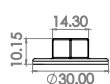

SPOILER LATERAL

GKPA0305004

- Ecosport (13/17)
- Ecosport (18/21)

GREAT WALL

LINHA INDIVIDUAL

BUCHAS

G180

Bucha Preto

Cód. Orig. Aplicável

Forro da Porta Dianteira
• Ora (23/24)

G233

Bucha Branco

Cód. Orig. Aplicável

Para-Choque Traseiro
• Ora (23/24)

G734

Bucha Preto

Cód. Orig. 5512113G08 Aplicável

Para-Barro Dianteiro E Traseiro
• H6 (22/23)

G335

Porca Plástica Preto

Cód. Orig. 09320023

Para-Barro Dianteiro
• H6 (22/23) • Ora (23/24)

GRAMPOS

G85

Grampo Preto

Cód. Orig. 5402915M000084

Carpete
• Ora (23/24)
Vedação Anti Ruído Do Para-Lama
• H6 (22/23) • Ora (23/24)

G229

Grampo Preto

Cód. Orig. 8402013508

Manta Do Capô
• H6 (22/23) • Ora (23/24)