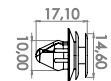

G746

Grampo
Rosa

Cód. Orig. 7382134090

Forro Da Tampa Do Porta-Malas

• Actyon (06/10) • Actyon Sport (06/20)