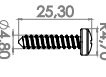

GPF66

Parafuso
Preto
Chave 13

Cód. Orig. 11504286 / 11561763 / 93218795 / 93294718 / 11311334
11610041 / 11571208 (Aplicável)

Alma Do Para-Choque Dianteiro

- Bolt EV (17/24) • Camaro (17/19) • Montana (22/24)
- Onix Novo (20/24) • Onix Plus (20/24) • Tracker (14/24)

Braço Traseiro Da Suspensão Inferior

- Camaro (19/19) • S10 (95/00)

Defletor De Proteção Inferior Do Para-Choque Dianteiro

- Sonic Hatch (12/14) • Sonic Sedan (12/14)

Dobradiça Da Porta Dianteira

- Bolt EV (17/21) • Camaro (17/20) • Camaro Conversível (15/15)
- Cobalt (12/20) • Cruze Hatch (16/21) • Cruze Sedan (16/21)
- Cruze Hatch (12/14) • Cruze Sedan (12/14) • Equinox (18/20)
- Onix (13/20) • Joy (20/21) • Joy Plus (20/21) • Montana (22/24)
- Onix Novo (20/24) • Onix Plus (20/24) • Prisma (13/20)
- Sonic Hatch (12/14) • Sonic Sedan (12/14) • Spin (13/21)
- Tracker (14/24)

Dobradiça Da Porta Traseira

- Bolt EV (17/21) • Cobalt (12/20)
- Cruze Hatch (12/14) • Cruze Sedan (12/14)
- Equinox (18/20) • Malibu (13/13) • Onix (13/20)
- Joy (20/24) • Joy Plus (20/24) • Montana (22/24)
- Onix Novo (20/24) • Onix Plus (20/24)
- Prisma (13/20) • Sonic Hatch/Sedan (12/14)
- Spin (13/21) • Tracker (14/24)

Dobradiça Do Capô

- Camaro (17/20) • Cruze Hatch (17/21)
- Cruze Sedan (17/21) • Equinox (18/20)
- Montana (22/24) • Onix Novo (20/24)
- Onix Plus (20/24) • Tracker (20/24)

Para-Barro Dianteiro

- Blazer (95/11) • S10 (95/11)

Para-Lama Dianteiro

- A10 (76/84) • A14 (84/85) • A20 (84/96)
- A40 (89/96) • Blazer (95/11) • Bonanza (85/96)
- C10 (76/84) • C14 (84/85) • C20 (84/96)
- C40 (89/96) • D20 (84/96) • D40 (89/96)
- S10 (95/11)

Protetor Do Câter