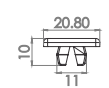

G221

Grampo
Preto

Cód. Orig. T116105331PF

Forro Da Porta Traseira
• Tiggo 2 (18/21) • Tiggo 7x (19/24)