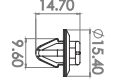

Para-Choque Traseiro

• Etios Cross (13/18) • Etios Hatch (13/20) • Etios Sedan (12/20)

G154

Grampo
Laranja
C/ Espuma

9046710077 / 7681712050 (Aplicavel)

Moldura Do Puxador Do Porta-Malas

• Corolla (97/08) • Fielder (04/09) • Prado (02/09)