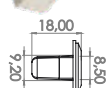

G434

Grampo
Bege
C/ Espuma

Cód. Orig. S125604135

Para-Barro Dianteiro
• Tiggo 2 (19/21)
Para-Barro Traseiro
• Tiggo 2 (18/21)
Para-Choque Traseiro
• Tiggo 5x (18/24)

GRAMPOS

G146

Grampo
Branco

Cód. Orig. Aplicável