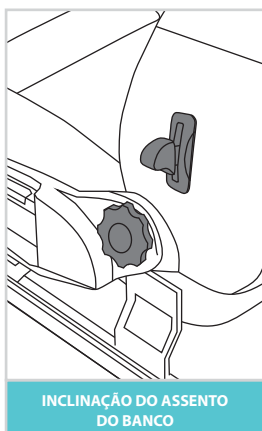

SUPERB

INCLINAÇÃO DO ASSENTO DO BANCO

Código	Cor	Código Original
G1052BG	Bege	1J0881671G
G1052C	Cinza	
G1052GR	Grafite	
G1052P	Preto	

Manopla De Regulagem Do Banco

• Octavia (97/13) • Superb (02/08)