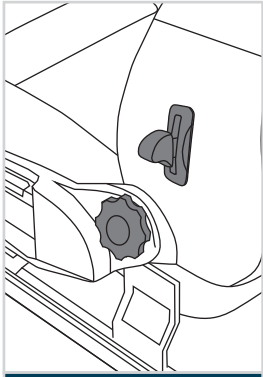

INCLINAÇÃO DO ASSENTO DO BANCO

Código	Cor	Código Original
G1050C	Cinza	3058812691232
G1050GR	Grafite	305881269105
G1050P	Preto	

Manopla De Regulagem Do Banco - Sem Tampa

- Fusca (67/94) • Gol G1 (80/94) • Parati G1 (87/95)
- Quantum (85/90) • Santana (84/90) • Saveiro G1 (82/97)
- Voyage G1 (87/95)

Código	Cor	Código Original
G1051BG	Bege	377881269774 342881269367 + 377881681232
G1051C	Cinza	377881269232 / 377881681232 377881269A033 + 377881681232
G1051GR	Grafite	377881269A773
G1051P	Preto	377881269819 + 377881681232

Manopla De Regulagem Do Banco

- Gol G2 (94/02) • Gol G3 (99/03) • Logus (92/96)
- Parati (95/02) • Pointer (95/96) • Quantum (98/01)
- Santana (98/01) • Saveiro (97/02)

Código	Cor	Código Original
G1052BG	Bege	1J0881671G / 8D0881671C01C
G1052C	Cinza	1J0881671G / 8D0881671C01C
G1052GR	Grafite	1J0881671G / 8D0881671C01C
G1052P	Preto	1J0881671G / 8D0881671C01C

Manopla De Regulagem Do Banco

- Amarok (10/12) • Bora (01/02) • Fox (04/10) • Golf (00/14)
- New Beetle (00/05) • Passat Variant (98/05) • Polo (07/15)
- SpaceFox (06/10)

Código	Cor	Código Original
G1053C	Cinza	3578816714FB
G1053GR	Grafite	35788167173Y
G1053P	Preto	357881671C81

Manopla De Regulagem Do Banco

- Caddy (98/98) • Caravelle (98/00) • Eurovan (97/00)
- Golf (95/98) • Passat Variant (94/97)
- Polo Classic (96/00)

Código	Cor	Código Original
G21C	Cinza	377881633A033 / 377881633033
G21GR	Grafite	377881633A773 / 377881633773
G21P	Preto	377881633A999 / 377881633999
G22C	Cinza	3078816071033
G22GR	Grafite	3078816071773
G22P	Preto	307881607105

Inclinação Do Banco

- Fusca (93/96) • Gol G2 (94/02) • Gol G3 (00/06)
- Santana (84/06) • Saveiro G1 (86/96) • Saveiro G2 (97/99)
- Saveiro G3 (00/04) • Parati G1 (86/95) • Parati G2 (96/01)
- Parati G3 (02/07) • Voyage G1 (86/95)

Código	Cor	Código Original
G01	Preto	6H0881635

Inclinação Do Banco

- Amarok (10/23) • Fox (04/14) • Fusca (67/86)
- Gol G1 (86/93) • Gol G2 (94/02) • Gol G3 (00/06)
- Gol G4 (06/14) • Gol G5 (09/12) • Gol G6 (13/16)
- Gol G7 (16/18) • Gol G8 (18/23) • Golf (00/07)
- Jetta (05/10) • New Beetle (00/10) • Polo (07/23)
- Parati G1 (86/95) • Parati G2 (96/01) • Parati G3 (02/07)
- Parati G4 (08/13) • Santana (84/06) • Quantum (85/01)
- Saveiro G1 (86/96) • Saveiro G2 (97/99) • Saveiro G3 (00/04)
- Saveiro G4 (05/12) • Saveiro G5 (09/12) • Saveiro G6 (13/15)
- Saveiro G7 (16/21) • Voyage G1 (86/95)

Código	Cor	Código Original
G1080C	Cinza	ZBA881633774 / 377881633A033 377881633A773
G1080GR	Grafite	377881633A232
G1080M	Marrom	377881633233
G1080P	Preto	377881633A1NN

Código	Cor	Código Original
G1113LC	Cinza	3078816071232 / 3078816071233 3078816071773 / 3078816071774 3078816071819 / 3078816071367 307881607167
G1113LGR	Grafite	377881633A232
G1113LM	Marrom	377881633233
G1113LP	Preto	377881633A1NN

Código	Cor	Código Original
G1081C	Cinza	377881633774 / ZBA881633774 377881633A033 / 377881633A773
G1081GR	Grafite	377881633A232
G1081M	Marrom	377881633A1NN
G1081P	Preto	

Inclinação Do Banco