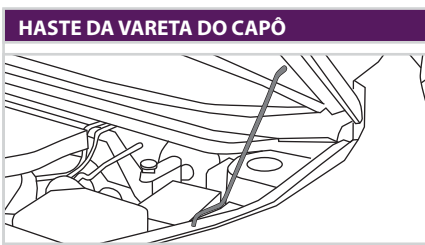

HASTE DA VARETA DO CAPO

GKPA1408001

- Partner Rapid (22/24)

Kit c/ 3 Peças

GKPA1408002

- 2008 (15/22)
- 208 (20/22)
- 301 (12/17)

Kit c/ 2 Peças

GKPA1408003

- 3008 (17/24)

Kit c/ 2 Peças