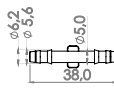

Código

Cód. Original

Aplicações

GCN004B

Emenda da Mangueira do Para-brisa

• Camry (96/99) • Corolla (97/14) • Etios Sedan (12/21) • Hilux (88/09) • Prius (11/18) • Rav4 (05/12)
• Sw4 (95/98) • Yaris Hatch (19/24) • Yaris Sedan (19/24)

Emenda da Mangueira do Para-brisa Traseiro

• Prius (09/18) • Rav4 (05/12) • Sw4 (95/00) • Yaris Hatch (19/24)