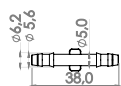

Código   **Cód. Original**

Aplicações

GCN004P	9851621100

Emenda da Mangueira Para-brisa
• Carnival (14/22) • Cerato (08/22) • Mohave (09/17) • Optima (13/16) • Morning (06/19) • Picanto (06/19)
• Rio (20/21) • Sorento (12/20) • Soul (10/19) • Sportage (10/24) • Stinger (19/20) • Stonic (22/23)