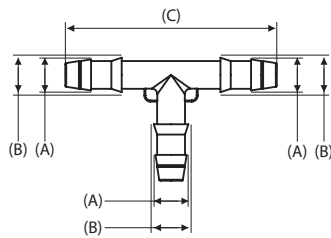

GCN001

Cores		Dimensões	
	Branco	A - Diâmetro De Conexão Dianteira	Ø 5,6 mm
	Preto	B - Diâmetro De Conexão Traseira	Ø 6,2 mm
	Vermelho	C - Comprimento	38 mm