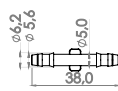

Código

GCN004P

Cód. Original

289359LC1A
2893770J20

Aplicações

Emenda da Mangueira Para-brisa

• Kicks (17/23) • March (14/18) • Versa (15/18)