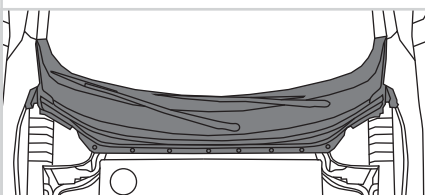

GRELHA DA CHURRASQUEIRA

Kit c/ 7 Peças

GKPA1111003

• March (12/20)

Kit c/ 7 Peças

GKPA1111004

• Grand Livina (10/14)
• Livina (10/14)
• Tiida (08/13)
• Tiida Sedan (11/13)