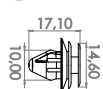

G746

Grampo

Rosa

Cód. Orig. 8231527000

Bandeja Traseira Do Alto-Falante Do Tampão Do Porta-Malas

• Cadenza (10/15) • Cerato (08/13) • Opirus (03/09) • Rio (20/21)

Coluna Interna A

• Carnival (07/14) • Cerato (08/13) • Opirus (03/06)

Coluna Interna B

• Carnival (07/14) • Cerato (08/13) • Opirus (03/06) • Soul (14/18)

Coluna Interna C

• Carnival (07/14) • Cerato (08/13) • Opirus (03/06) • Soul (14/18)

Forro Da Porta Dianteira

• Carnival (07/14) • Cerato (08/13) • Opirus (03/09) • Optima (10/15) • Soul (09/11) • Sportage (04/13)

Forro Da Porta Traseira

• Carnival (07/14) • Cerato (08/13) • Opirus (03/09) • Optima (10/15) • Soul (09/11) • Sportage (04/15)

Moldura Interna Do Retrovisor

• Cerato (08/13)

Moldura Lateral Externa Da Porta Traseira

• Sorento (06/14) • Sportage (19/20)

Tampa Do Porta-Malas

• Carens (06/12) • Sportage (04/10)

G771

Grampo

Rosa

Cód. Orig. 877562W000

Borrachas Da Portas Traseira

• Rio (20/21)

Guarnição De Borracha Da Moldura Lateral Externa Da Porta Dianteira E Traseiro

• Sorento (14/20)

G775

Grampo

Rosa

Cód. Orig. 821333700

Borrachas Da Porta Dianteira E Traseira

• Sportage (06/10)

G773

Grampo

Bege

Cód. Orig. 858493B000

Coluna Interna Central B

• Cerato (04/08) • Opirus (06/09) • Sorento (02/08)

Coluna Interna Dianteira A

• Cerato (04/06) • Sorento (02/08)

Coluna Traseira Superior C

• Cerato (04/08) • Sorento (02/08)

Forro Da Porta Dianteira

• Sportage (14/15)

Forro Da Tampa Do Porta-Malas

• Cerato (04/08)

Grade Do Radiador

• Cerato (04/08)

Soleira Interna Dianteira

• Cadenza (10/15) • Cerato (04/08)

Tampão Do Bagageiro Do Porta-Malas

• Cerato (04/08)

G777

Grampo

Preto

Cód. Orig. 858583S000 / 858583S100

Coluna Interna Superior Traseira C

• Optima (10/15)

Grade Do Radiador

• Soul (13/18)

G987

Grampo

Azul

C/ Espuma

Cód. Orig. 877561F000