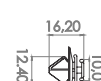

G754

Bucha
Preto

Cód. Orig. 699796 / 1608722380

Acabamento Do Banco Traseiro
• 208 (11/19) • 2008 (15/24)
Acabamento Traseiro Do Banco
• 2008 (15/24)
Coluna Interna B
• 208 (11/24) • 2008 (15/24)
Defletor Do Radiador
• 2008 (15/24)

Defletor Superior Do Radiador
• 208 (11/19)
Forro Da Tampa Do Porta-Malas
• 2008 (15/24)
Grade Do Radiador
• 208 (11/19)
Para-Choque Dianteiro
• 208 (11/24)

Revestimento Lateral Do Porta-Malas
• 2008 (15/24)
Sensor Do Teto
• 208 (20/24)
Soleira Interna Dianteira
• 208 (11/24)

G798

Bucha
Vermelho

Cód. Orig. Aplicável

Para-Barro Dianteiro
• 2008 (15/24)

G799

Bucha
Verde

Cód. Orig. Aplicável

Para-Barro Dianteiro E Traseiro
• 208 (20/24)
Para-Choque Dianteiro E Traseiro
• 208 (20/24)

G1035

Bucha
Branco

Cód. Orig. 6203A6 - Aplicável

Farol Auxiliar
• Partner (99/13)

G359

Porca Plástica
Preto

Cód. Orig. 7481Q6

Isolamento Corta-Fogo - Manta Térmica Do Motor
• 208 (13/20)

G429

Porca Plástica
Preto

Cód. Orig. 6995X9

Isolamento Cortafogo - Manta Térmica Do Motor
• 208 (13/20)

G705

Porca Plástica
Preto

Cód. Orig. 856565 (Aplicável)

Para-Barro Traseiro
• 208 (20/24)

GRAMPOS

G85

Grampo
Preto

Cód. Orig. 6992W9

Isolamento Cortafogo - Manta Térmica Do Motor
• 208 (13/20)

G99

Grampo
Preto

Cód. Orig. 7518N8 (Aplicável)

Para-Barro Dianteiro E Traseiro
• 407 (04/11)

G120

Grampo
Branco

Cód. Orig. 856540

Friso Lateral Da Porta
• 106 (95/06) • 306 (94/01) • 307 (02/12) • 207 (06/14)
• 3008 (10/19) • Rcz (11/20)

G120VM

Grampo
Vermelho

Cód. Orig. 856540

Friso Lateral Da Porta
• 106 (95/06) • 306 (94/01) • 307 (02/12) • 207 (06/14)
• 3008 (10/19) • Rcz (11/20)

G142

Grampo
Branco

Cód. Orig. 8742G2

Molduras Da Tampa Do Porta-Malas
• 407 (05/09)

G147

Grampo
Branco

Cód. Orig. 6822LL