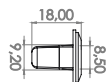

G180

Cód. Orig. 8684822000 / 8691222000

Buchta
Preto

Lanterna Traseira

- Grand Santa Fé (15/16) • Santa Fé (01/20) • Tucson (05/20)
- Veloster (12/13)

Moldura Do Parabrisa

- Creta (17/23)

Para-Barro Dianteiro

- Accent (99/20) • Azera (07/19) • Creta (17/23) • Elantra (10/18)
- Equus (10/16) • Genesis (12/13) • Grand i10 (11/20)
- Grand Santa Fé (15/16) • HB20 (12/23) • HB20s (12/23)
- HB20x (13/23) • Veloster (12/13) • i30 (10/16) • Ix 35 (10/22)
- Matrix (01/04) • Santa Fé (01/20) • Sonata (11/19)
- Tucson (04/19) • Veloster (11/16) • Venue (10/23)
- Veracruz (07/19)

Para-Barro Traseiro

- Accent (99/20) • Coupe (97/03) • Creta (17/23) • Elantra (10/18)
- HB20 (12/19) • HB20s (12/19) • HB20x (13/19) • Veloster (12/13)
- Venue (10/23)

Para-Choque Traseiro

- Azera (08/20) • Elantra (13/18) • HB20 (12/23) • HB20s (12/19) • HB20x (13/19) • Ioniq (19/22)
- Trajet (00/01) • Tucson (05/22) • Veracruz (07/12)

Soleira Lateral

- Creta (17/23) • Equus (12/13)

G333

Cód. Orig. 8691022000

Buchta
Branco
C/ Espuma

Lanterna

- Accent (95/05) • Atos (00/03) • Creta (17/22)
- Grand Santa Fé (15/16) • i30 (09/19) • Ix 35 (10/16)
- Santa Fé (07/19) • Tucson (05/22) • Veloster (11/16)

Moldura Do Parabrisa

- Creta (17/23) • Veloster (12/13)

Moldura Superior Interna Da Tampa Do Porta-Malas

- Creta (17/22)

Para-Choque Dianteiro

- i30 (09/19) • Ix 35 (10/16) • Santa Fé (07/19) • Veloster (11/16)

Para-Choque Traseiro

- Elantra (11/18) • HB20 (17/23) • HB20s (17/23) • HB20x (17/22) • i30 (10/17) • Ioniq (19/22)
- Ix 35 (10/22) • Veracruz (07/12)

Tampa Da Bomba De Combustível

- Azera (08/20) • Sonata (14/17) • Tucson (05/22)

G760

Cód. Orig. 1491005000

Buchta
Bege

Alto-Falante Dianteiro

- Accent (99/20) • Coupe (01/08) • Elantra (00/06) • Ix 35 (13/15)
- Santa Fé (00/05) • Sonata (01/04) • Tucson (04/09)