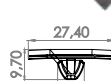

G30

Cód. Orig. 7617036

Pestana Do Vidro Da Porta Dianteira E Traseira
• Tempra (92/99) • Tempra SW (92/99) • Tipo (93/97)

Grampo
Preto