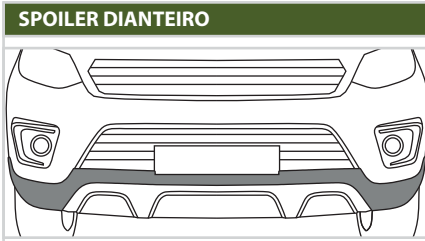

GKPA0703002

• Renegade (16/24)

PARA-CHOQUE TRASEIRO

Kit c/ 30 Peças

GKPA0702001

• Renegade (16/22)

SPOILER DIANTEIRO

Kit c/ 16 Peças