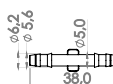

Código	Cód. Original	Aplicações
GCN004B	38562663920	Emenda da Mangueira Para-brisa • Accord (08/12) • Civic (92/98) • Cr-v (00/07) • Fit (09/18) • Hr-v (16/21) • Wr-v (18/21)