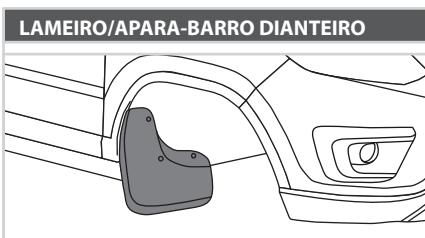

LAMEIRO/APARA-BARRO DIANTEIRO

GKPA0603009

- Hilux (05/15)

Kit c/ 6 Peças

GKPA0603013

- Hilux (16/24)

Kit c/ 8 Peças

GKPA0603014

- Hilux (01/05)

Kit c/ 8 Peças

GKPA0603015

- Rav4 (05/12)

Kit c/ 6 Peças