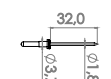

G448

Vareta do Capô
Bege

Cód. Orig. 5345290351 / 534520K010

Descanso Da Haste Da Vareta Do Capô
• Hilux (88/15) • Rav4 (00/05) • SW4 (88/15)

G532

Vareta do Capô
Preto

Cód. Orig. 5345202060

Descanso Da Haste Da Vareta Do Capô
• Corolla (02/08) • Fielder (02/09)

G676

Vareta do Capô
Cinza
Haste Ø 9 mm

Cód. Orig. 534540D030 / 5345452020 (Aplicável)

Articulação Da Haste Da Vareta Do Capô
• Etios Cross (13/18) • Etios Hatch (12/20) • Etios Sedan (12/20)
• Hilux (16/24) • SW4 (16/24)

G677

Vareta do Capô
Branco
Haste Ø 9 mm

Cód. Orig. 5345412040

Articulação Da Haste Da Vareta Do Capô
• Corolla (09/19)

G678

Vareta do Capô
Preto
Haste Ø 9 mm

Cód. Orig. 5345442010 / 90480T0006 / 9048015020 / 9048015034 / 9048015025 (Aplicável)

Articulação Da Haste Da Vareta Do Capô
• Prado (02/09)

G680

Vareta do Capô
Cinza Claro
Haste Ø 8 mm

Cód. Orig. 5345412010

Articulação Da Haste Da Vareta Do Capô
• Corolla (97/02)

G1126

Vareta do Capô
Preto

Cód. Orig. 534520K020

Descanso Da Haste Da Vareta Do Capô
• Hilux (16/24) • SW4 (16/24)

G1127

Vareta do Capô
Preto

Cód. Orig. 534520D040

Descanso Da Haste Da Vareta Do Capô
• Etios Cross (13/18) • Etios Hatch (12/20) • Etios Sedan (12/20)

G1128

Vareta do Capô
Preto

Cód. Orig. 5345202360

Descanso Da Haste Da Vareta Do Capô
• Corolla (14/24) • Corolla Cross (20/24)

G750

Organizadores
Preto

Cód. Orig. 9046906005

Cabo De Acionamento De Abertura Do Capô
• Camry (11/20) • Corolla (11/24) • Etios Hatch (12/20)
• Etios Cross (13/16) • Etios Sedan (13/20) • Prius (11/20)
• Rav4 (15/20)
Cabo De Acionamento De Abertura Do Porta-Malas
• Etios Hatch (14/16) • Prado (02/09)
Cabo De Acionamento De Abertura Do Reservatório De Combustível
• Prado (02/09)

REBITES POP

GR008

Rebite Pop
Plástico
Preto

Cód. Orig. 9026904054