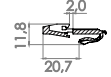

G948

Cód. Orig. 73154SNA003 + 915705JD003

Moldura Do Friso Do Teto

• Civic (07/11)

Grampo Amarelo/Branco