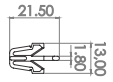

G118

Grampo
Preto

Cód. Orig. 9046713011 / 9046712020

Grade Do Radiador

• Hilux (12/15) • SW4 (11/15)

G137

Grampo

Cód. Orig. 7539460030

Moldura Do Para-Lama Traseiro

• Prado (02/09)

G139

Grampo
Verde
C/ Espuma

Cód. Orig. 7588460010 / 7588260010 (Aplicável)

Moldura Do Para-Lama Traseiro

• Prado (02/09)

G140

Grampo
Azul
C/ Espuma

Cód. Orig. 7549260020

Moldura Do Para-Lama Traseiro

• Prado (02/09)

G146

Grampo
Branco

Cód. Orig. 6786712150 / 6786750050 / 6786752010 / 6786789108 / 6786752020 (Azul) / 6786752030 / 6786752040 (Verde)

Borracha Da Grelha Da Churrasqueira

• Corolla (08/14) • Corolla Cross (20/24) • Etios Cross (13/18)
• Etios Hatch (12/20) • Etios Sedan (12/20) • Prius (09/15)
• Rav4 (00/05)

Borracha Das Portas

• Camry (01/20) • Corolla (92/24) • Fielder (02/09) • Hilux (88/20)
• Prius (09/20) • Rav4 (94/20) • Rush (18/22) • SW4 (91/95)
• SW4 (05/20) • Yaris Hatch (18/24) • Yaris Sedan (18/24)

Friso Da Porta

• Corolla Cross (21/24)

G147

Grampo
Branco

Cód. Orig. 9046710161 / 90467T0021 / 90467A0006 / 90467T0011 (Preto)

Acabamento Do Para-Lama

• Camry (18/20)

Colunas Internas Central B

• Camry (06/20) • Corolla (97/24) • Etios Cross (13/20)
• Etios Hatch (12/20) • Etios Sedan (12/20) • Hilux (97/20)
• Prado (03/09) • Rav4 (00/20) • SW4 (16/24) • Yaris Hatch (18/24)
• Yaris Sedan (18/24)

Colunas Internas Dianteira A

• Camry (06/20) • Corolla (97/20) • Etios Cross (13/20)
• Etios Hatch (12/20) • Etios Sedan (12/20) • Hilux (97/20)
• Rav4 (00/18) • SW4 (16/24) • Yaris Hatch (18/24)
• Yaris Sedan (18/24)

Colunas Internas Traseira C

• Camry (06/12) • Corolla (97/20) • Etios Cross (13/20)
• Etios Hatch (12/20) • Etios Sedan (12/20) • Hilux (97/20)
• Prado (03/09) • Rav4 (00/20) • SW4 (16/24) • Yaris Hatch (18/24)
• Yaris Sedan (18/24)

Console Central