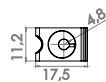

GPF66

Parafuso
Preto
Chave 13

Cód. Orig. 11504286 / 11561763 / 93218795 / 93294718 / 11311334
11610041 / 11571208 (Aplicável)

Alma Do Para-Choque Dianteiro

- Bolt EV (17/24) • Camaro (17/19) • Montana (22/24)
- Onix Novo (20/24) • Onix Plus (20/24) • Tracker (14/24)

Braço Traseiro Da Suspensão Inferior

- Camaro (19/19) • S10 (95/00)

Defletor De Proteção Inferior Do Para-Choque Dianteiro

- Sonic Hatch (12/14) • Sonic Sedan (12/14)

Dobradiça Da Porta Dianteira

- Bolt EV (17/21) • Camaro (17/20) • Camaro Conversível (15/15)
- Cobalt (12/20) • Cruze Hatch (16/21) • Cruze Sedan (16/21)
- Cruze Hatch (12/14) • Cruze Sedan (12/14) • Equinox (18/20)
- Onix (13/20) • Joy (20/21) • Joy Plus (20/21) • Montana (22/24)
- Onix Novo (20/24) • Onix Plus (20/24) • Prisma (13/20)
- Sonic Hatch (12/14) • Sonic Sedan (12/14) • Spin (13/21)
- Tracker (14/24)

Dobradiça Da Porta Traseira

- Bolt EV (17/21) • Cobalt (12/20)
- Cruze Hatch (12/14) • Cruze Sedan (12/14)
- Equinox (18/20) • Malibu (13/13) • Onix (13/20)
- Joy (20/24) • Joy Plus (20/24) • Montana (22/24)
- Onix Novo (20/24) • Onix Plus (20/24)
- Prisma (13/20) • Sonic Hatch/Sedan (12/14)
- Spin (13/21) • Tracker (14/24)

Dobradiça Do Capô

- Camaro (17/20) • Cruze Hatch (17/21)
- Cruze Sedan (17/21) • Equinox (18/20)
- Montana (22/24) • Onix Novo (20/24)
- Onix Plus (20/24) • Tracker (20/24)

Para-Barro Dianteiro

- Blazer (95/11) • S10 (95/11)

Para-Lama Dianteiro

- A10 (76/84) • A14 (84/85) • A20 (84/96)
- A40 (89/96) • Blazer (95/11) • Bonanza (85/96)
- C10 (76/84) • C14 (84/85) • C20 (84/96)
- C40 (89/96) • D20 (84/96) • D40 (89/96)
- S10 (95/11)

Protetor Do Câter