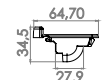

G355

Cód. Orig. Aplicável

Grampo Pressão

Preto

Moldura Do Para-Lama Dianteiro

• Clio (98/16) • Duster (11/24) • Fluence (12/20) • Kangoo (98/13)
• Laguna (01/07) • Logan (07/13) • Megane (09/15) • Oroch (16/24)
• Scénic (99/10) • Twingo (94/03)

G430

Cód. Orig. 05400001R

Grampo Pressão

Preto

Para-Choque Dianteiro E Traseiro

• Logan (14/24) • Kwid (18/24) • R.S. (17/22) • Sandero (15/23)
• Stepway (14/24)

G431

Cód. Orig. 7703072361

Grampo Pressão

Preto

Para-Barro Dianteiro E Traseiro

• Logan (05/24) • R.S. (17/22) • Sandero (06/23) • Stepway (14/24)

G1177

Cód. Orig. 7703079834 Branco

Fechadura

Cinza

Haste Ø 4,1mm

Haste Da Fechadura

• Clio (99/16) • Clio Sedan (05/09) • Duster (11/24) • Kangoo (98/14)
• Logan (07/24) • Megane (05/13) • Oroch (16/22) • R.S. (17/21)
• Sandero (08/22) • Symbol (09/13) • Stepway (08/24)

G1178

Cód. Orig. 7703079834 - Amarelo

Fechadura

Amarelo

Haste Ø 4,1mm

Haste Da Fechadura

• Clio (99/16) • Clio Sedan (05/09) • Duster (11/24) • Kangoo (98/14)
• Logan (07/24) • Megane (05/13) • Oroch (16/22) • R.S. (17/22)
• Sandero (08/23) • Symbol (09/13) • Stepway (08/24)

G497

Cód. Orig. 6001544283

Vareta do Capô

Preto

Articulação Da Haste Da Vareta Do Capô

• Logan (07/13)

G537

Cód. Orig. 7703179077 / 7703079652

Vareta do Capô

Preto

Descanso Da Haste Da Vareta Do Capô

• Clio (96/16) • Kangoo (97/18) • Logan (07/13) • Sandero (07/14)

G699

Cód. Orig. 657731HP0A

Vareta do Capô

Branco

Ø 6 mm

Articulação Da Haste Da Vareta Do Capô

• Kwid (18/24)

G711

Cód. Orig. 657223497R

Vareta do Capô

Preto

Descanso Da Vareta Do Capô

• Kwid (18/24)

G965

Cód. Orig. 7703077268

Vareta do Capô

Amarelo

Sustentação Da Vareta Do Capô

• Megane Hatch (98/03) • Megane Sedan (98/05) • R19 (93/98)
• Scénic (98/10)

G1009

Cód. Orig. 7703073222

Vareta do Capô

Preto