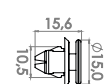

G915

Cód. Orig. 9182822

Grampo
Preto

Manta Do Capô
• C30 (07/13) • C70 (98/13) • S40 (04/12) • S60 (01/21) • S70 (98/00)
• S80 (99/16) • S90 (17/21) • V50 (04/12) • V60 (15/18) • V70 (98/10)
• V90 (17/21) • XC40 (18/22) • XC60 (14/21) • XC70 (08/16)
• XC90 (03/21)