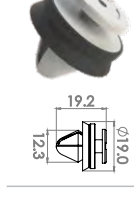

- Amarok (10/24)

G275 Cód. Orig. 5J0867276 / 2H0867276 (Azul)

Forro Da Porta Dianteira E Traseiro

Grampo Branco C/ Borracha

- Amarok (15/24) • Up! (14/19)

Molduras Internas - Colunas

- Amarok (15/24) • Up! (14/19)