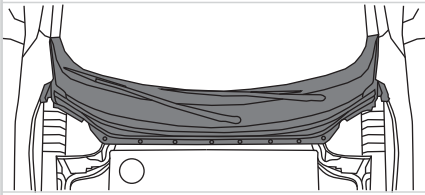

GRELHA DA CHURRASQUEIRA

GKPA0411001
• Gol G2 (94/02)
• Parati G2 (96/01)
• Saveiro G2 (97/99)