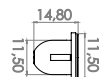

Lanterna Traseira

• Is250 (13/15) • Is300H (13/15) • Is350 (13/15)