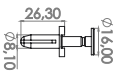

G395

Grampo Pressão
Preto

Cód. Orig. 6504521 / K06504521

Para-Choque Dianteiro E Traseiro - Grade Do Radiador
• 300C (06/15)

G940

Vareta do Capô
Amarelo

Cód. Orig. 68250997AC

Descanso Da Haste Da Vareta Do Capô
• Voyager (20/21) • Pacífica (17/21)

PORCAS RÁPIDAS

G70

Porca Rápida
Prata

Cód. Orig. 6105241AA

Grade Do Radiador
• Neon (97/06)

CITROËN

LINHA INDIVIDUAL

BUCHAS

G79A

Bucha
Bege

Cód. Orig. 6987A7

Molduras Externas
• Aircross (13/20) • Berlingo (01/08) • C3 (04/12) • C4 (08/14)
• Picasso (02/12)
Painel De Instrumentos - Console Central
• Aircross (13/20) • Berlingo (01/08) • C3 (04/12) • C4 (08/14)
• Picasso (02/12)

G243

Bucha
Branco

Cód. Orig. 742746

Colunas - Molduras Internas
• Aircross (13/20) • C3 (04/12) • C4 (08/16)
Para-Choque Dianteiro E Traseiro
• Aircross (13/20) • C3 (04/12) • C4 (08/16)

G83A

Bucha
Bege

Cód. Orig. 6992G2

Coluna Interna B
• Berlingo (01/08)
Coluna Interna C
• C4 Picasso (04/12)
Console Central
• Berlingo (01/08)
Forro Do Teto
• Berlingo (01/08)

Moldura Lateral Traseira
• Berlingo (01/08)
Para-Choque Dianteiro E Traseiro
• Berlingo (01/08) • C3 (04/12) • C4 (08/14) • Xsara (98/02)
Revestimento Lateral Do Porta-Malas
• C4 (08/14) • C4 Picasso (04/12) • Xsara (98/02)

G104

Bucha
Branco

Cód. Orig. 699280

Acabamento Lateral Do Banco Traseiro
• Xsara (98/02)
Bucha De Forro Lateral Traseiro
• Berlingo (01/08)
Forro Do Teto
• Berlingo (01/08) • Xsara (98/02)
Painel De Instrumentos
• C4 (08/14)

Para-Choque Dianteiro E Traseiro
• Berlingo (01/08) • C4 (08/14) • C4 Picasso (04/12) • Xsara (98/02)
Revestimento Lateral Do Porta-Malas
• C4 Picasso (04/12)
Soleira Do Porta-Malas
• Xsara (98/02)
Soleira Interna Traseira
• Berlingo (01/08)