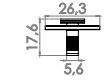

G868

Cód. Orig. W7042585300 / W7024125300 (Aplicável)

Grampo Preto

Coluna A Dianteira Superior
• Courier (97/13) • Fiesta (95/96) • Fiesta Hatch (96/07)
• Fiesta Sedan (01/04) • Fiesta Rocam Hatch (03/14)
• Fiesta Rocam Sedan (03/14) • Mondeo (94/01)

G887

Cód. Orig. W7028465300

Grampo Preto

Para-Barro Dianteiro
• Ka (97/07)