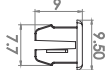

Ponta Da Coluna Interna A

• 458 (10/15) • 550 (97/98)