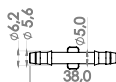

Código	Cód. Original	Aplicações
GCN004P	1J0955875K (Aplicável)	Emenda da Mangueira Para-brisa • Fox (04/22) • Gol G2 (94/02) • Gol G3 (03/06) • Gol G4 (06/14) • Gol G5 (09/11) • Gol G6 (13/16) • Gol G7 (16/18) • Gol G8 (19/23) • Golf (00/07) • Jetta (11/14) • New Beetle (06/10) • Novo Fusca (13/16) • Parati G2 (96/01) • Parati G3 (06/06) • Parati G4 (08/12) • Passat Variant (01/23) • Polo Hatch (03/15) • Polo Sedan (03/15) • Saveiro G2 (97/99) • Saveiro G3 (00/02) • Saveiro G5 (10/11) • Saveiro G6 (13/15) • Saveiro G7 (16/23) • Spacefox (06/19) • Tourareg (04/05) • Voyage G5 (09/12) • Voyage G6 (13/17) • Voyage G7 (17/23)
	1J0955875B (Aplicável)	
	547955481 (Aplicável)