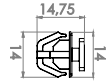

G97

Grampo
Branco
C/ Espuma

Cód. Orig. 7955808000 / 7956821000 / 7951935000 / 7951921000 (Aplicável)

Moldura Do Para-Lama Dianteiro

• Korando (11/18) • Rexton (05/15) • Tivoli (18/19)

Moldura Do Para-Lama Traseiro

• Korando (11/18) • Tivoli (18/19)

Moldura Lateral Da Porta Dianteira

• Rexton (05/15)