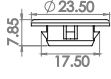

G448

Vareta do Capô
Bege

Cód. Orig. 5345290351 / 534520K010

Descanso Da Haste Da Vareta Do Capô
• Hilux (88/15) • Rav4 (00/05) • SW4 (88/15)

G532

Vareta do Capô
Preto

Cód. Orig. 5345202060

Descanso Da Haste Da Vareta Do Capô
• Corolla (02/08) • Fielder (02/09)

G676

Vareta do Capô
Cinza
Haste Ø 9 mm

Cód. Orig. 534540D030 / 5345452020 (Aplicável)

Articulação Da Haste Da Vareta Do Capô
• Etios Cross (13/18) • Etios Hatch (12/20) • Etios Sedan (12/20)
• Hilux (16/24) • SW4 (16/24)

G677

Vareta do Capô
Branco
Haste Ø 9 mm

Cód. Orig. 5345412040

Articulação Da Haste Da Vareta Do Capô
• Corolla (09/19)

G678

Vareta do Capô
Preto
Haste Ø 9 mm

Cód. Orig. 5345442010 / 90480T0006 / 9048015020 / 9048015034 / 9048015025 (Aplicável)

Articulação Da Haste Da Vareta Do Capô
• Prado (02/09)

G680

Vareta do Capô
Cinza Claro
Haste Ø 8 mm

Cód. Orig. 5345412010

Articulação Da Haste Da Vareta Do Capô
• Corolla (97/02)

G1126

Vareta do Capô
Preto

Cód. Orig. 534520K020

Descanso Da Haste Da Vareta Do Capô
• Hilux (16/24) • SW4 (16/24)

G1127

Vareta do Capô
Preto

Cód. Orig. 534520D040

Descanso Da Haste Da Vareta Do Capô
• Etios Cross (13/18) • Etios Hatch (12/20) • Etios Sedan (12/20)

G1128

Vareta do Capô
Preto

Cód. Orig. 5345202360

Descanso Da Haste Da Vareta Do Capô
• Corolla (14/24) • Corolla Cross (20/24)

G750

Organizadores
Preto

Cód. Orig. 9046906005

Cabo De Acionamento De Abertura Do Capô
• Camry (11/20) • Corolla (11/24) • Etios Hatch (12/20)
• Etios Cross (13/16) • Etios Sedan (13/20) • Prius (11/20)
• Rav4 (15/20)
Cabo De Acionamento De Abertura Do Porta-Malas
• Etios Hatch (14/16) • Prado (02/09)
Cabo De Acionamento De Abertura Do Reservatório De Combustível
• Prado (02/09)

REBITES POP

GR008

Rebite Pop
Plástico
Preto

Cód. Orig. 9026904054