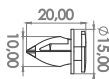

G1097

Cód. Orig. 52014731

Grampo Branco C/ Espuma

Friso Lateral Da Porta Dianteira
• Toro (16/24)
Friso Lateral Da Porta Traseira
• Toro (16/24)

Moldura Da Porta Dianteira
• Fiorino (11/24)
Moldura Do Para-Lama Dianteiro
• Mobi (17/24) • Toro (16/24)