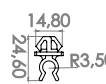

G448

Cód. Orig. 91503SS0003 / 90672SJ4013 (Aplicável)
Vareta do Capô
Bege

Descanso Da Haste Da Vareta Do Capô
• Accord (98/07) • City (09/14) • Civic (97/11) • CR-V (00/04)
• Fit (04/08) • Fit Twist (13/14) • Legend (97/97)