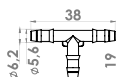

Código	Cód. Original	Aplicações
GCN001B	8200321116 (Aplicável)	Emenda da Mangueira do Para-brisa • Clio (90/12) • Fluence (12/20) • Kangoo (98/20) • Laguna (95/03) • Megane (97/11) • R19 (94/98) • Scenic (99/11) • Twingo (94/02)