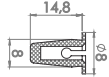

G138

Bucha
Preto

Cód. Orig. A113102023

Defletor Do Para-Choque Dianteiro
• Tiggo 2 (18/21)
Moldura Da Coluna B Central
• Tiggo 2 (18/21)