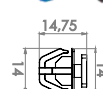

G746

Grampo

Rosa

Cód. Orig. 8231527000

Bandeja Traseira Do Alto-Falante Do Tampão Do Porta-Malas

• Cadenza (10/15) • Cerato (08/13) • Opirus (03/09) • Rio (20/21)

Coluna Interna A

• Carnival (07/14) • Cerato (08/13) • Opirus (03/06)

Coluna Interna B

• Carnival (07/14) • Cerato (08/13) • Opirus (03/06) • Soul (14/18)

Coluna Interna C

• Carnival (07/14) • Cerato (08/13) • Opirus (03/06) • Soul (14/18)

Forro Da Porta Dianteira

• Carnival (07/14) • Cerato (08/13) • Opirus (03/09) • Optima (10/15) • Soul (09/11) • Sportage (04/13)

Forro Da Porta Traseira

• Carnival (07/14) • Cerato (08/13) • Opirus (03/09) • Optima (10/15) • Soul (09/11) • Sportage (04/15)

Moldura Interna Do Retrovisor

• Cerato (08/13)

Moldura Lateral Externa Da Porta Traseira

• Sorento (06/14) • Sportage (19/20)

Tampa Do Porta-Malas

• Carens (06/12) • Sportage (04/10)

G771

Grampo

Rosa

Cód. Orig. 877562W000

Borrachas Da Portas Traseira

• Rio (20/21)

Guarnição De Borracha Da Moldura Lateral Externa Da Porta Dianteira E Traseiro

• Sorento (14/20)

G775

Grampo

Rosa

Cód. Orig. 821333700

Borrachas Da Porta Dianteira E Traseira

• Sportage (06/10)

G773

Grampo

Bege

Cód. Orig. 858493B000

Coluna Interna Central B

• Cerato (04/08) • Opirus (06/09) • Sorento (02/08)

Coluna Interna Dianteira A

• Cerato (04/06) • Sorento (02/08)

Coluna Traseira Superior C

• Cerato (04/08) • Sorento (02/08)

Forro Da Porta Dianteira

• Sportage (14/15)

Forro Da Tampa Do Porta-Malas

• Cerato (04/08)

Grade Do Radiador

• Cerato (04/08)

Soleira Interna Dianteira

• Cadenza (10/15) • Cerato (04/08)

Tampão Do Bagageiro Do Porta-Malas

• Cerato (04/08)

G777

Grampo

Preto

Cód. Orig. 858583S000 / 858583S100

Coluna Interna Superior Traseira C

• Optima (10/15)

Grade Do Radiador

• Soul (13/18)

G987

Grampo

Azul

C/ Espuma

Cód. Orig. 877561F000