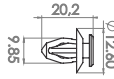

G77AN

Grampo Amarelo

Cód. Orig. W704402 / U8011405

Forro Da Porta Dianteiro E Traseiro (P/ Carros Blindados)

- Courier (97/12) • Ecosport (03/12) • Escort (93/02)
- Fiesta Hatch (96/07) • Fiesta Sedan (01/04)
- Fiesta Rocam Hatch (02/14) • Fiesta Rocam Sedan (02/14)
- Ka (97/13)

G77B

Grampo Branco

Cód. Orig. W704402 / U8011405

Forro Da Porta Dianteiro E Traseiro

- Courier (97/12) • Ecosport (03/12) • Escort (93/02)
- Fiesta Hatch (96/07) • Fiesta Sedan (01/04)
- Fiesta Rocam Hatch (02/14) • Fiesta Rocam Sedan (02/14)
- Ka (97/13)

G77BN

Grampo Branco

Cód. Orig. W704402 / U8011405

Forro Da Porta Dianteiro E Traseiro (P/ Carros Blindados)

- Courier (97/12) • Ecosport (03/12) • Escort (93/02)
- Fiesta Hatch (96/07) • Fiesta Sedan (01/04)
- Fiesta Rocam Hatch (02/14) • Fiesta Rocam Sedan (02/14)
- Ka (97/13)

G77PN

Grampo Preto

Cód. Orig. W704402 / U8011405

Forro Da Porta (P/ Carros Blindados)

- Courier (97/12) • Ecosport (03/12) • Escort (93/02)
- Fiesta Hatch (96/07) • Fiesta Sedan (01/04)
- Fiesta Rocam Hatch (02/14) • Fiesta Rocam Sedan (02/14)
- Ka (97/13)

G85

Grampo Preto

Cód. Orig. W7055895300 / W7066765300 / W7012595300 / NF388577AA E8662075

Forração Interna - Colunas - Porta-Malas

- Fiesta (95/96) • Fiesta Hatch (96/07) • Fiesta Sedan (01/04)
- Fiesta Rocam Hatch (02/14) • Fiesta Rocam Sedan (02/14)
- Ka (97/13) • Ka Hatch (14/21) • Ka Sedan (14/21)
- New Fiesta Hatch (13/20) • New Fiesta Sedan (13/17)
- **Forração Interna Do Porta-Malas**
- Ka (97/13) • Ka Hatch (14/21) • Ka Sedan (14/21) • Ranger (98/20)

Para-Barro Dianteiro

- Fiesta Rocam Hatch (03/14) • Fiesta Rocam Sedan (03/14)

Para-Barro Traseiro

- Explorer (04/05) • F150 (17/20) • Ka (97/13) • Ka Hatch (14/21) • Ka Sedan (14/21) • Ranger (98/20)

Para-Choque E Radiador