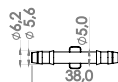

Código	Cód. Original	Aplicações
GCN004P	1J0955875K (Aplicável)	Emenda da Mangueira Para-brisa Traseiro • Octavia (04/08) Emenda da Mangueira Para-brisa • E-Citigo (20/22) • Fabio (00/08) • Octavia (01/11) • Yeti (10/18)
	1J0955875B (Aplicável)	
	547955481 (Aplicável)