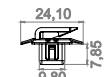

G1198

Cód. Orig. 90650TX6A01

Posicionador da Lanterna

• Cr-v (18/23) • Fit (15/18) • Hr-v (16/18) • Wr-v (18/19)

Grampo Branco