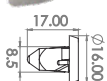

Soleira Interna Do Porta-Malas

- Série 5 (81/90) • M5 (81/90) • M535i (81/90)