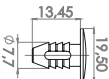

GRAMPOS

G37C

Grampo
Cinza

Cód. Orig. 14591687 (Aplicável)

Forro Do Teto

• 348 (93/94) • 360 (00/04) • 430 (04/09) • 550 (97/98)
• 575M (03/04) • 599 (07/12) • California (08/11) • F12 (13/17)
• F355 (95/99) • FF (12/16) • GTC4Lusso (17/20) • Portofino (19/24)