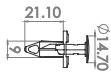

Grampo Amarelo

G171

Cód. Orig. K06503598

Lanterna

• Journey (09/21)
Para-Barro Dianteiro
• Journey (09/19)
Para-Choque Traseiro
• Journey (09/19)

G395

Cód. Orig. K06504521

Para-Barro Dianteiro E Traseiro