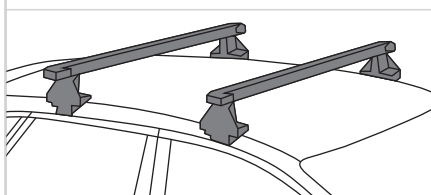

Kit c/ 16 Peças

MOLDURA RACK DO TETO / LONGARINA

GKPA0405001
 • Parati G3 (02/07)
 • Parati G4 (08/12)
 • Saveiro G5 (09/12)
 • Saveiro G6 (13/15)
 • Saveiro G7 (16/23)
 • Spacefox (06/19)

Kit c/ 12 Peças