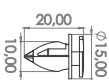

Molduras Do Teto

• 348 (93/94) • 456 (99/00) • F355 (95/99)