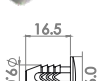

Proteção Da Bomba Da Direção Hidráulica
• Coupé (95/97) • Palio Weekend (96/02) • Siena (96/02) • Strada (04/13)
Proteção Dos Limpadores E Lavadores Dos Vidros E Faróis
• Elba (85/04) • Palio Weekend (96/02) • Siena (96/02) • Strada (04/13) • Uno (85/04)
Protetor Do Carter E Do Alternador
• Brava (00/03) • Marea (99/07) • Marea Weekend (99/07) • Tipo (93/97)
Revestimento Da Tampa Do Porta-Malas
• Elba (85/04)
Tapetes Do Carpete Interno
• Elba (85/04) • Grand Siena (12/24) • Siena (04/17)

G28

Cód. Orig. 14591487 / 4292906 / 189697161

Acabamento Da Grelha Da Churrasqueira
• Marea (99/07) • Marea Weekend (99/07)
Caixa De Ventilação Do Ar Condicionado
• Palio Weekend (96/02) • Siena (96/02) • Strada (04/13)
Filtro De Ar E Mangueiras
• Palio Weekend (96/02) • Palio Weekend (96/02) • Siena (96/02)
• Strada (04/13)
Forração Do Teto
• Marea Weekend (99/07) • Palio Weekend (96/02) • Siena (96/02)
• Strada (04/13)
Forração Lateral Do Porta-Malas
• Elba (85/04) • Uno (88/04)
Limpadores E Lavadores Dos Vidros E Faróis
• Elba (85/04) • Palio Weekend (96/02) • Siena (96/02)
• Strada (04/13) • Uno (85/04)
Painel Interno Lateral Traseiro
• Fiorino (85/13) • Uno (88/13)
Para-Barro Dianteiro
• Tempra (92/99)