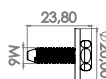

G355

Cód. Orig. 59114AG000

Grampo Pressão

Preto

Para-Barro Dianteiro E Traseiro

- Forester (05/08) • Outback (06/14) • Impreza (06/16)
- Legacy (06/14)

G830

Cód. Orig. 57253AA010 (Aplicável)

Vareta do Capô

Preto

Articulação Da Vareta Do Capô

- Baja (03/06) • Forester (98/08) • Impreza (93/07) • Legacy (90/09)
- Outback (00/09)

PARAFUSOS

GPF01

Cód. Orig. 901810002 / 901060004

Parafuso

Prata

Chave 10

Alma Do Para-Choque Dianteiro

- Ascent (19/22) • Brz (13/14) • Forester (09/18) • Impreza (04/14)
- Legacy (05/16) • Outback (05/16) • Tribeca (06/14)

Para-Lama Dianteiro E Traseiro

- Impreza (98/20) • Legacy (94/20)

GPF11

Cód. Orig. Aplicável

Parafuso

Preto

Philips

Forro Da Porta Dianteiro E Traseiro

- Forester (98/20) • Impreza (93/20) • Legacy (94/20)
- Outback (00/20) • Tribeca (08/20)

Molduras Internas - Colunas

- Forester (98/20) • Impreza (93/20) • Legacy (94/20)
- Outback (00/20) • Tribeca (08/20)

GPF18

Cód. Orig. 59132AA010

Parafuso

Preto

Chave 10

Para-Barro Dianteiro

- Impreza (98/20)

GPF63

Cód. Orig. 901270004

Parafuso

Preto

Chave 10

Farol

- Forester (04/08) • Impreza (04/07) • Legacy (08/09)
- Outback (08/09) • Tribeca (08/14)

PRESILHAS METÁLICAS

GT05

Cód. Orig. 909100022

Presilha Metálica

Prata

Painel De Comando Do Forro Da Porta

- Baja (03/06) • Forester (04/13) • Impreza (05/14) • Legacy (00/04)
- Outback (00/04)