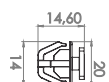

G472

Porca Plástica
Preto

Cód. Orig. 8682526000

Para-Barro Dianteiro

• Elantra (15/18) • Equus (13/15) • Ix 35 (13/16)

Para-Barro Traseiro

• Accent (99/06) • Grand Santa Fé (15/16)

G1057

Porca Plástica
Preto

Cód. Orig. 84219C1000

Para-Barro Dianteiro

• Venue (10/23)

GRAMPOS

G87

Grampo
Amarelo
C/ Espuma

Cód. Orig. 8775927000

Moldura Do Para-Lama Dianteiro E Traseiro

• Grand Santa Fé (15/16) • HB20x (13/23) • Santa Fe (01/20) • Tucson (04/19) • Veracruz (07/19)

Moldura Lateral Da Porta Dianteira E Traseira

• Grand Santa Fé (15/16) • HB20x (13/23) • Santa Fe (01/20) • Tucson (04/19) • Veracruz (07/19)

Spoiler Lateral

• Coupe (97/03) • Genesis (09/16) • Grand i10 (11/20) • Grand Santa Fé (15/16) • HB20 (12/19) • Ix 35 (10/16) • Santa Fé (07/19) • Tucson (04/19) • Veracruz (07/19)

G88

Grampo
Azul
C/ Espuma

Cód. Orig. 877583L000

Moldura Do Para-Lama Dianteiro E Traseiro

• Creta (17/23) • HB20x (19/22)

Moldura Lateral Da Porta Dianteira E Traseira

• Creta (17/23) • HB20x (19/22)

Spoiler Lateral

• Azera (07/19) • Creta (17/23) • Equus (12/13) • Genesis (09/16) • HB20X (19/22) • Ioniq (16/22) • Sonata (11/20)

G96

Grampo
Amarelo
C/ Espuma

Cód. Orig. 8775835000

Moldura Do Para-Lama Dianteiro

• Creta (17/23) • Grand Santa Fé (13/18) • Santa Fe (12/19)

Moldura Do Para-Lama Traseiro

• Creta (17/23)

Moldura Lateral Da Porta Dianteira E Traseira

• Azera (08/20)

Molduras Externas

• Accent (99/20) • Santa Fé (07/19) • Tucson (04/19)

G96P

Grampo
Preto
C/ Espuma

Cód. Orig. 8775835000

Moldura Do Para-Lama Dianteiro E Traseiro

• Creta (17/23)

Moldura Lateral Da Porta Dianteira E Traseira

• Azera (08/20)

Molduras Externas

• Accent (99/20) • Santa Fé (07/19) • Tucson (04/19)

Spoiler Lateral

• Creta (17/23) • Equus (12/13) • Genesis (12/13) • HB20X (19/22) • Ioniq (19/22) • Sonata (92/14)

G108C