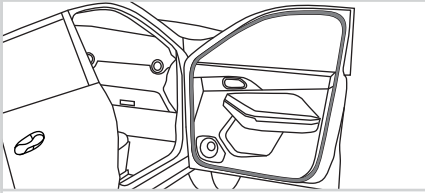

GKPA0806003
Traseira Esquerda
• Creta (19/22)

Kit c/ 23 Peças

GKPA0806007
Direita Passageiro
• Creta (19/22)

Kit c/ 20 Peças

KPA0806008
Traseira Direita
• Creta (19/22)

Kit c/ 23 Peças