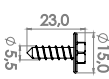

GPF03

Cód. Orig. 913605068 (Aplicável)

Parafuso
Preto
Torx

Para-Barro Dianteiro

• SX4 (10/15)

Para-Choque Dianteiro

• SX4 (10/15)