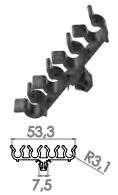

G966 Cód. Orig. 90341384
Organizador Dos Cabos De Velas - 4 Vias
• Astra Hatch (99/12) • Astra Sedan (99/12) • Blazer (95/00)
• Corsa Hatch (94/02) • Corsa Pick-Up (95/03) • Corsa Sedan (96/10)
• Corsa Wagon (97/01) • Omega (92/00) • Omega Suprema (93/96)
• S10 (95/00) • Tigrá (98/00) • Vectra (97/11) • Vectra GT (07/11)