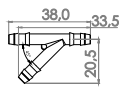

Código

Cód. Original

Aplicações

GCN002P

8534814390

Emenda da Mangueira do Para-brisa

• Camry (96/96) • Corolla (92/02) • Paseo (91/95) • Prius (15/18) • Sw4 (21/24)