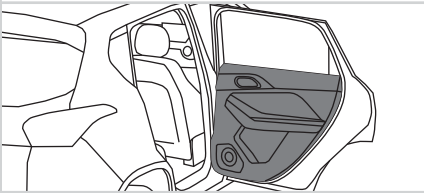

FORRO DA PORTA TRASEIRA

GKPA0906001

• Sportage (15/22)