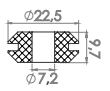

G724

Vareta do Capô
Amarelo

Cód. Orig. W7005105300

Articulação Da Haste Da Vareta Do Capô

- Ecosport (04/17) • Fiesta Rocam Hatch (03/14)
- Fiesta Rocam Sedan (03/14) • Focus Hatch (00/09)
- Focus Sedan (00/09) • Territory (20/21)

G725

Vareta do Capô
Amarelo

Cód. Orig. W7090465300

Descanso Da Haste Da Vareta Do Capô

- Ranger (12/16) • Territory (20/21)

G946

Vareta do Capô
Amarelo

Cód. Orig. AM5Z16828A

Descanso Da Haste Da Vareta Do Capô

- Focus Hatch (13/20) • Focus Sedan (13/20)

TAMPÕES, BATENTES & COXINS

G690

Tampão
Preto

Cód. Orig. W7008155300

Assoalho Dianteiro

- Ecosport (03/12) • Escort Sedan (96/98)
- Escort Station Wagon (96/02) • Ka Hatch (15/21)
- Mondeo Sedan (01/05) • Fiesta Rocam Hatch (03/14)
- Fiesta Rocam Sedan (03/14)

Assoalho Do Porta-Malas

- Ka Hatch (14/21) • Fiesta Rocam Hatch (03/14)
- Fiesta Rocam Sedan (03/14)

Assoalho Traseiro

- Ecosport (03/12) • Fiesta (94/95) • Fiesta (95/96)
- Fiesta Hatch (96/07) • Fiesta Sedan (01/04)
- Fiesta Rocam Hatch (03/14) • Fiesta Rocam Sedan (03/14)
- Ka (97/13) • Ka Hatch (14/21) • Ka Sedan (14/21)

Coluna Central

- Mondeo Sedan (96/05) • Ka Hatch (14/21)
- Mondeo Station Wagon (96/01)

Coluna Dianteira

- Ka Hatch (15/21) • New Fiesta Hatch (11/13)
- New Fiesta Sedan (10/13)

Coluna Traseira

- Ka Hatch (15/21)

Porta Dianteira

- Escort Hatch (96/02) • Escort Sedan (96/98) • Escort Station Wagon (96/02) • Fiesta (94/95)
- Mondeo (94/96) • Mondeo Sedan (96/01) • Mondeo Station Wagon (96/01)

Tampa Do Porta-Malas

- Ka Hatch (15/21)

G572

Tampão
Preto

Cód. Orig. 3099559631

Antena Do Para-Lama Dianteiro

- Hobby (93/96)

PARAFUSOS

GPF01

Parafuso
Prata
Chave 10

Cód. Orig. NF801273C / 2S6513K067BA / W5000125439

Para-Choque Dianteiro