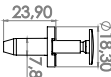

Cobertura Da Farol Dianteiro

• Chrysler 200 (15/17) • Dart (12/16) • Pacifica (17/17)
Defletor De Proteção Do Câter Dianteiro
• Caliber (07/08)
Defletor Superior Do Radiador
• Caliber (07/08) • Challenger (19/19)
Para-Barro Dianteiro
• Caliber (07/08)