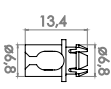

Haste Da Fechadura Interna Das Portas

- Fox (04/14) • Gol G2 (94/02) • Gol G3 (00/06) • Gol G4 (06/14)
- Gol G5 (09/12) • Gol G6 (13/16) • Jetta (79/92) • Parati G2 (96/01)
- Parati G3 (02/07) • Parati G4 (08/13) • Polo (82/10)
- Saveiro G2 (97/99) • Saveiro G3 (00/04) • Saveiro G4 (05/12)

Fechadura

Preto

Haste Ø 2,9mm