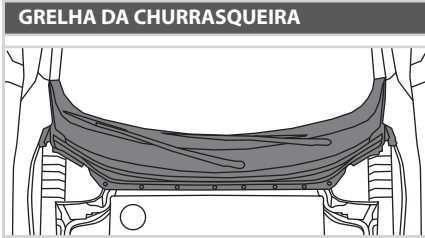

GRELHA DA CHURRASQUEIRA

GKPA0611001

- Hilux (16/24)
- Sw4 (16/24)

Kit c/ 4 Peças