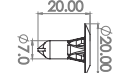

G207A

Cód. Orig. 46408953

Bucha
Branco
C/ Espuma

Assoalho

• Marea (99/07)

Fechadura Da Porta Dianteira

• Doblo (02/24)

Forro Da Porta Lateral Dianteira

• Argo (17/24) • Brava (00/03) • Bravo (11/16) • Doblo (02/09) • Fiorino (11/24) • Grand Siena (12/24) • Idea (06/16) • Linea (09/14) • Marea (99/07) • Marea Weekend (99/07) • Mobi (17/24) • Palio (96/17) • Palio Novo (12/17) • Palio Weekend (96/20) • Punto (08/17) • Siena (96/17) • Strada (96/20) • Toro (16/24) • Uno Novo (11/16)

Forro Da Porta Lateral Traseira

• Argo (17/24) • Brava (00/03) • Bravo (11/16) Doblo (02/09) • Idea (06/16) • Linea (09/14) • Marea (99/07) • Marea Weekend (99/07) • Palio (96/17) • Palio Weekend (96/07) • Punto (08/17) • Siena (96/17)

Forro Da Porta Traseira

• Doblo (02/09)

Lanterna

• Elba (85/04) • Fiorino (85/13)

Moldura Da Fechadura Da Porta Lateral Dianteira

• Doblo (02/24) • Palio (96/17) • Palio Weekend (96/20) • Siena (96/17) • Strada (96/20)

Moldura Da Fechadura Da Porta Lateral Traseira

• Palio (96/17) • Palio Weekend (96/20) • Siena (96/17)

Molduras Do Para-Lama Dianteiro

• Argo (17/24) • Fastback (22/24) • Pulse (21/24) • Strada Nova (20/24)

Molduras Do Para-Lama Traseiro

• Argo (17/24) • Fastback (22/24) • Pulse (21/24) • Strada Nova (20/24)

Ponta Da Moldura Do Para-Lama Traseiro

• Pulse (22/24)

Revestimento Interno Do Porta-Malas

• Doblo (02/24)

Sensor De Estacionamento

• Doblo (02/24)

Sistema De Som

• Marea (99/07)

Spoiler Lateral

• Fastback (22/24) • Pulse (22/24)

Tampa Da Bomba De Compartimento De Gasolina

• Brava (00/03) • Marea Weekend (99/07) • Tempra SW (92/99) • Tipo (93/97)

Tampa De Combustível

• Doblo (02/24)

G213

Cód. Orig. 51723187

Bucha
Vermelho
C/ Espuma

Porta Objetos Da Porta Dianteira

• Idea (06/16)

G272

Cód. Orig. 82456515 (Aplicável)

Bucha
Branco
C/ Espuma