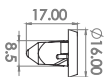

PARA-CHOQUE DIANTEIRO

GKPA1001001
• Kwid (17/21)

Kit c/ 12 Peças

GKPA1001002
• Logan (07/13)
• Sandero (07/14)

Kit c/ 22 Peças

PARA-CHOQUE TRASEIRO

GKPA1002001
• Kwid (17/24)

Kit c/ 9 Peças

GKPA1002002
• Sandero (14/18)

Kit c/ 7 Peças

REVESTIMENTO LATERAL DO PORTA-MALAS

GKPA1014002
Para os 2 lados
• Captur (17/21)

Kit c/ 16 Peças

SOLEIRA DO PORTA-MALAS

GKPA1014007
• Duster (21/24)

Kit c/ 9 Peças

ROLLS ROYCE

LINHA INDIVIDUAL

BUCHAS

G247

Bucha Branco
C/ Borracha

Cód. Orig. 51127020321

Coluna C Externa
• Phantom (17/21) • Cullinan (18/21)
Grade Do Radiador
• Ghost (09/21)

Placa
• Phantom (17/21) • Ghost (09/21) • Wraith (13/21) • Cullinan (18/21)
Para-Choque Traseiro
• Wraith (13/21) • Dawn (15/21)

G400

Bucha Azul

Cód. Orig. 07129907473 / 07147212877 (Aplicavel)

Porta Cinzeiro Da Porta Traseira
• Phantom RR11 (16/20) • Phantom RR12 (16/20)

G782

Bucha Branco
C/ Borracha

Cód. Orig. 07147265039

Forro Da Porta Dianteira
• Cullinan (17/19) • Dawn (15/19) • Phantom (16/19)
• Phantom EWB (16/19) • Wraith (12/19)

Forro Da Porta Traseira
• Cullinan (17/19)