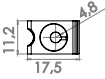

PORCAS RÁPIDAS