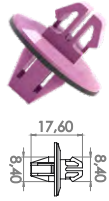

G438

Cód. Orig. 7755365D10

Moldura Do Para-Lama Dianteiro E Traseiro
• Grand Vitara (98/03)
Moldura Lateral Da Porta Dianteira E Traseira
• Grand Vitara (98/03)

Grampo Rosa C/ Espuma