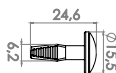

PORCAS RÁPIDAS

GT14

Porca Rápida
Prata

Cód. Orig. 694383 / 694364 / 694362 (Aplicável)

Farol
• 2008 (15/24)
Para-Barro Dianteiro
• 2008 (15/24)
Para-Choque Dianteiro
• 307 (02/12) • 2008 (15/24) • Partner (02/12)
Para-Choque Traseiro
• 208 (20/24)

GT50

Porca Rápida
Prata

Cód. Orig. Aplicável

Defletor Do Para-Choque Dianteiro
• 208 (20/24)

GT59

Porca Rápida
Prata

Cód. Orig. Aplicável

Para-Choque Traseiro
• 2008 (15/24)

GT70

Porca Rápida
Prata

Cód. Orig. Aplicável

Para-Barro Dianteiro
• 208 (20/24)

PRESILHAS METÁLICAS

GT07

Presilha Metálica
Prata

Cód. Orig. Aplicável

Forro Da Tapa Do Porta-Malas
• 208 (20/24)

GT09

Presilha Metálica
Prata

Cód. Orig. Aplicável

Coluna Interna B
• 208 (20/24)

GT64

Presilha Metálica
Prata

Cód. Orig. 703018 / 9632677180

Defletor De Proteção Inferior Do Para-Choque Dianteiro
• 206 (01/14) • 206 SW (06/13) • 207 (07/14) • 207 SW (07/14)
• 207 Passion (09/14) • 208 (12/20) • 301 (12/17) • 406 (00/05)
• 407 (04/11) • 407 SW (04/11) • 407 Coupe (04/11) • 508 (10/20)
• 607 (99/10) • 806 (94/10) • 807 (94/10) • 1007 (04/09)
• 2008 (15/18)

Para-Choque Traseiro
• 206 (01/14) • 206 SW (06/13) • 207 (07/14) • 207 SW (07/14)
• 207 Passion (09/14) • 208 (12/20) • 301 (12/17) • 406 (00/05)
• 407 (04/11) • 407 SW (04/11) • 407 Coupe (04/11) • 508 (10/20)
• 607 (99/10) • 806 (94/10) • 807 (94/10) • 1007 (04/09)
• 2008 (15/18)

Protetor De Cârtter
• 206 (01/14) • 206 SW (06/13) • 207 (07/14) • 207 SW (07/14)
• 207 Passion (09/14) • 208 (12/20) • 301 (12/17) • 406 (00/05)
• 407 (04/11) • 407 SW (04/11) • 407 Coupe (04/11) • 508 (10/20)
• 607 (99/10) • 806 (94/10) • 807 (94/10) • 1007 (04/09)
• 2008 (15/18)

Protetor Do Assoalho Dianteiro E Traseiro