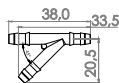

Porca Rápida
Prata

Para-Barro Dianteiro E Traseiro

- Accord (92/22) • Civic (92/22) • CR-V (02/09) • Crx (93/94)
- Fit (03/22) • City (09/22) • Hr-V (16/22)

CR-V

HONDA

CONECTORES DE MANGUEIRA

| Código | Cód. Original | Aplicações |
|----------------|----------------------------|---|
| GCN002P | 76830SL0003 76830SAA004 | Emenda da Mangueira do Para-brisa • Accord (08/12) • City (15/22) • Civic (95/11) • Cr-v (07/07) • Hr-v (16/21) • Nsx (92/92) |