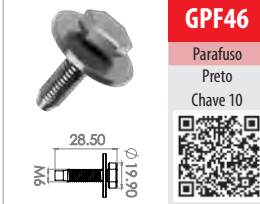

GPF24 Cód. Orig. WHT003954 (Aplicável)
 Parafuso
 Preto
 Torx
Para-Choque Traseiro
 • Cayenne (11/18)

GPF46 Cód. Orig. N91034501 (Aplicável)
 Parafuso
 Preto
 Chave 10
Parafuso Do Aerofólio
 • Panamera (10/16)
Para-Lama Dianteiro
 • Cayenne (03/10)
Protetor De Câter
 • Cayenne (03/10)