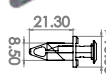

GPF46

Parafuso
Preto
Chave 10

Cód. Orig. Aplicável

Para-barro Traseiro
• Song Plus (22/24)
Para-choque Traseiro
• Song Plus (22/24)

PORCAS RÁPIDAS

GT50

Porca Rápida
Prata

Cód. Orig. Aplicável

Para-Choque Dianteiro E Traseiro
• Dolphin (23/24) • Han (22/24) • Song Plus (22/24) • Tan (22/24)
• Yuan Plus (23/24)

PRESILHAS METÁLICAS

GT34

Presilha Metálica
Prata

Cód. Orig. Aplicável

Forro da Porta Dianteira
• Song Plus (22/24)

GT63

Presilha Metálica
Preto

Cód. Orig. Aplicável

Forro da Porta Dianteira E Traseira
• Dolphin (23/24) • Han (22/24) • Song Plus (22/24) • Tan (22/24)
• Yuan Plus (23/24)

CADILLAC

LINHA INDIVIDUAL

GRAMPOS

G1142

Grampo
Preto

Cód. Orig. 10185925

Forração Interna
• ATS (13/19) • CTS (03/19)
Painel De Instrumentos
• De Ville (94/05)
Sistema De Ar Condicionado
• CTS (03/07) • Escalade (02/06)

G325

Grampo Pressão
Preto

Cód. Orig. 11561878 / 21075686

Para-Choque Dianteiro
• XTS (15/18)
Reservatório Do Limpador Do Para-Brisa
• Escalade (02/06) • XLR (05/09)

G457

Fechadura
Cinza
Haste Ø 3,5mm

Cód. Orig. 88936987

Maçaneta Da Fechadura Da Porta Traseira Do Porta-Malas
• Escalade (02/14)

BYD

CADILLAC