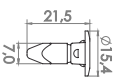

LAMBORGHINI

LINHA INDIVIDUAL

BUCHAS