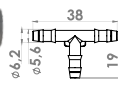

Código

GCN001P

Cód. Original

28937AZ60A
(Aplicável)

Aplicações

Emenda da Mangueira do Para-brisa

• Livina (09/14)