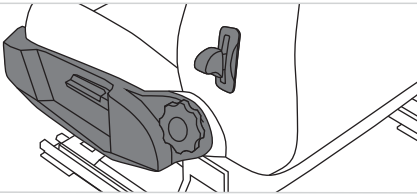

INCLINAÇÃO DOS BANCOS

GKPA0125005
Capa+Manopla - Motorista
Grafite
• Corsa Hatch (94/97)
• Corsa Pick-up (95/97)
• Corsa Sedan (96/97)
• Corsa Wagon (97/97)

Kit c/ 3 Peças

GKPA0125006
Capa+Manopla - Motorista
Preto
• Corsa Hatch (94/97)
• Corsa Pick-up (95/97)
• Corsa Sedan (96/97)
• Corsa Wagon (97/97)

Kit c/ 3 Peças

GKPA0125007
Capa+Manopla - Motorista
Cinza
• Corsa Hatch (98/02)
• Corsa Pick-up (98/03)
• Corsa Sedan (98/10)
• Corsa Wagon (98/01)

Kit c/ 3 Peças

GKPA0125008
Capa+Manopla - Motorista
Grafite
• Corsa Hatch (98/02)
• Corsa Pick-up (98/03)
• Corsa Sedan (98/10)
• Corsa Wagon (98/01)

Kit c/ 3 Peças

GKPA0125009
Capa+Manopla - Motorista
Preto
• Corsa Hatch (98/02)
• Corsa Pick-up (98/03)
• Corsa Sedan (98/10)
• Corsa Wagon (98/01)

Kit c/ 3 Peças

GKPA0125010
Capa+Manopla - Passageiro
Cinza
• Corsa Hatch (94/97)
• Corsa Pick-up (95/97)
• Corsa Sedan (96/97)
• Corsa Wagon (97/97)

Kit c/ 3 Peças

GKPA0125011
Capa+Manopla - Passageiro
Grafite
• Corsa Hatch (94/97)
• Corsa Pick-up (95/97)
• Corsa Sedan (96/97)
• Corsa Wagon (97/97)

Kit c/ 3 Peças

GKPA0125012
Capa+Manopla - Passageiro
Preto
• Corsa Hatch (94/97)
• Corsa Pick-up (95/97)
• Corsa Sedan (96/97)
• Corsa Wagon (97/97)

Kit c/ 3 Peças

GKPA0125013
Capa+Manopla - Passageiro
Cinza
• Corsa Hatch (98/02)
• Corsa Pick-up (98/03)
• Corsa Sedan (98/10)
• Corsa Wagon (98/01)

Kit c/ 3 Peças

GKPA0125014
Capa+Manopla - Passageiro
Grafite
• Corsa Hatch (98/02)
• Corsa Pick-up (98/03)
• Corsa Sedan (98/10)
• Corsa Wagon (98/01)

Kit c/ 3 Peças

GKPA0125015
Capa+Manopla - Passageiro
Preto
• Corsa Hatch (98/02)
• Corsa Pick-up (98/03)
• Corsa Sedan (98/10)
• Corsa Wagon (98/01)

Kit c/ 3 Peças

GKPA0125016
Alavanca + Arremate - Cinza
• Celta (01/12)

Kit c/ 2 Peças

GKPA0125017
Alavanca + Arremate - Grafite
• Celta (01/12)

Kit c/ 2 Peças

GKPA0125018
Alavanca + Arremate - Preto
• Celta (01/12)

Kit c/ 2 Peças

GKPA0125019
Capa+Manopla - Motorista
Cinza
• Celta (01/16) • Prisma (07/12)

Kit c/ 3 Peças

GKPA0125020
Capa+Manopla - Motorista
Grafite
• Celta (01/16) • Prisma (07/12)

Kit c/ 3 Peças

GKPA0125021
Capa+Manopla - Motorista
Preto
• Celta (01/16) • Prisma (07/12)

Kit c/ 3 Peças

GKPA0125022
Capa+Manopla - Passageiro
Cinza
• Celta (01/16) • Prisma (07/12)

Kit c/ 3 Peças

GKPA0125023
Capa+Manopla - Passageiro
Grafite
• Celta (01/16) • Prisma (07/12)

Kit c/ 3 Peças

GKPA0125024
Capa+Manopla - Passageiro
Preto
• Celta (01/16) • Prisma (07/12)

Kit c/ 3 Peças