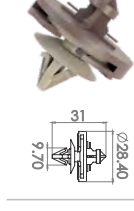

G144 Cód. Orig. 1H0868243B

Forro Da Porta

Grampo Marrom

- Golf (93/99)

G168 Cód. Orig. 867863849A

Manta Do Capô

Grampo Preto

- Golf (92/99) • Jetta (05/10) • Polo (96/99)