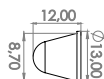

PORSCHE

LINHA INDIVIDUAL

BUCHAS

G737

Bucha
Azul

Cód. Orig. 95555958600 (Aplicável)

Friso Lateral Da Porta Dianteira E Traseira

- Cayenne (03/10)
- **Moldura Externa Lateral Da Porta Dianteira E Traseira**
- Cayenne (11/18)

GRAMPOS

G85

Grampo
Preto

Cód. Orig. N90911301

Grelha Da Churrasqueira

- Cayenne (11/18)

G136

Grampo
Preto
C/ Espuma

Cód. Orig. 9555524500

Painel Lateral Interno

- Cayenne (03/10)

G169

Grampo
Preto

Cód. Orig. 95555676100 / 9555567610001C / 99959137140 / 1T0863727

Manta Do Capô

- Cayenne (11/21) • Macan (14/21) • Panamera (10/16)

G421

Grampo
Preto

Cód. Orig. 9555533300

Coluna Interna A

- Cayenne (03/10)

G536

Grampo
Preto

Cód. Orig. 9555566300

Forração Do Teto

- Cayenne (03/10)

G546

Grampo
Preto

Cód. Orig. 9A786824300

Forro Da Porta Dianteira E Traseira

- Panamera (17/21)

G854

Grampo
Preto

Cód. Orig. 823867299 / 99950799940 (Aplicável)

Console Central

- 928 (78/95) • Cayenne (03/10)
- **Forro Da Porta Dianteira**
- 911 (65/89) • 911 Turbo (75/77)
- 914 (70/76) • 924 (76/85)
- 924 (86/88) • 928 (78/95)
- 944 (82/91) • 959 (87/88)
- 964 (89/94) • 968 (92/95)
- 993 (94/98)

Moldura Da Tampa Do

Bagageiro Do Porta-Malas

- 911 (12/16)
- **Moldura Do Teto**
- 911 (70/89) • 964 (89/94)

G1055

Grampo
Preto

Cód. Orig. 111857785043 / 211857785A01C

Acabamento Do Cinto De Segurança

- Porsche 356 (48/65)

G1056

Grampo
Branco

Cód. Orig. 111857785581 / 211857785A581

Acabamento Do Cinto De Segurança

- Porsche 356 (48/65)