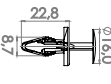

• Ram 4500 (19/20) • Ram 5500 (19/20)

Para-Choque Dianteiro

• Ram 1000 (18/24)

G561

Cód. Orig. 7087446 Branco

Fechadura

Cinza

Ø 5mm