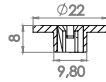

G472

Porca Plástica
Preto

Cód. Orig. 8682526000

Para-Barro Dianteiro

• Elantra (15/18) • Equus (13/15) • Ix 35 (13/16)

Para-Barro Traseiro

• Accent (99/06) • Grand Santa Fé (15/16)

G1057

Porca Plástica
Preto

Cód. Orig. 84219C1000

Para-Barro Dianteiro

• Venue (10/23)

GRAMPOS

G87

Grampo
Amarelo
C/ Espuma

Cód. Orig. 8775927000

Moldura Do Para-Lama Dianteiro E Traseiro

• Grand Santa Fé (15/16) • HB20x (13/23) • Santa Fe (01/20) • Tucson (04/19) • Veracruz (07/19)

Moldura Lateral Da Porta Dianteira E Traseira

• Grand Santa Fé (15/16) • HB20x (13/23) • Santa Fe (01/20) • Tucson (04/19) • Veracruz (07/19)

Spoiler Lateral

• Coupe (97/03) • Genesis (09/16) • Grand i10 (11/20) • Grand Santa Fé (15/16) • HB20 (12/19) • Ix 35 (10/16) • Santa Fé (07/19) • Tucson (04/19) • Veracruz (07/19)

G88

Grampo
Azul
C/ Espuma

Cód. Orig. 877583L000

Moldura Do Para-Lama Dianteiro E Traseiro

• Creta (17/23) • HB20x (19/22)

Moldura Lateral Da Porta Dianteira E Traseira

• Creta (17/23) • HB20x (19/22)

Spoiler Lateral

• Azera (07/19) • Creta (17/23) • Equus (12/13) • Genesis (09/16) • HB20X (19/22) • Ioniq (16/22) • Sonata (11/20)

G96

Grampo
Amarelo
C/ Espuma

Cód. Orig. 8775835000

Moldura Do Para-Lama Dianteiro

• Creta (17/23) • Grand Santa Fé (13/18) • Santa Fe (12/19)

Moldura Do Para-Lama Traseiro

• Creta (17/23)

Moldura Lateral Da Porta Dianteira E Traseira

• Azera (08/20)

Molduras Externas

• Accent (99/20) • Santa Fé (07/19) • Tucson (04/19)

G96P

Grampo
Preto
C/ Espuma

Cód. Orig. 8775835000

Moldura Do Para-Lama Dianteiro E Traseiro

• Creta (17/23)

Moldura Lateral Da Porta Dianteira E Traseira

• Azera (08/20)

Molduras Externas

• Accent (99/20) • Santa Fé (07/19) • Tucson (04/19)

Spoiler Lateral

• Creta (17/23) • Equus (12/13) • Genesis (12/13) • HB20X (19/22) • Ioniq (19/22) • Sonata (92/14)

G108C