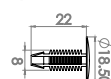

G280P

Grampo
Preto

Cód. Orig. 7746408000ABA

Revestimento Lateral Do Porta-Malas

• Rexton (05/15)