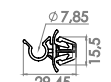

Descanso Da Haste Da Vareta Do Capô

- Up! (12/21)