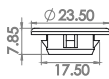

G355

Cód. Orig. Aplicável

Grampo Pressão

Preto

Moldura Do Para-Lama Dianteiro

• Clio (98/16) • Duster (11/24) • Fluence (12/20) • Kangoo (98/13)
• Laguna (01/07) • Logan (07/13) • Megane (09/15) • Oroch (16/24)
• Scénic (99/10) • Twingo (94/03)

G430

Cód. Orig. 05400001R

Grampo Pressão

Preto

Para-Choque Dianteiro E Traseiro

• Logan (14/24) • Kwid (18/24) • R.S. (17/22) • Sandero (15/23)
• Stepway (14/24)

G431

Cód. Orig. 7703072361

Grampo Pressão

Preto

Para-Barro Dianteiro E Traseiro

• Logan (05/24) • R.S. (17/22) • Sandero (06/23) • Stepway (14/24)

G1177

Cód. Orig. 7703079834 Branco

Fechadura

Cinza

Haste Ø 4,1mm

Haste Da Fechadura

• Clio (99/16) • Clio Sedan (05/09) • Duster (11/24) • Kangoo (98/14)
• Logan (07/24) • Megane (05/13) • Oroch (16/22) • R.S. (17/21)
• Sandero (08/22) • Symbol (09/13) • Stepway (08/24)

G1178

Cód. Orig. 7703079834 - Amarelo

Fechadura

Amarelo

Haste Ø 4,1mm

Haste Da Fechadura

• Clio (99/16) • Clio Sedan (05/09) • Duster (11/24) • Kangoo (98/14)
• Logan (07/24) • Megane (05/13) • Oroch (16/22) • R.S. (17/22)
• Sandero (08/23) • Symbol (09/13) • Stepway (08/24)

G497

Cód. Orig. 6001544283

Vareta do Capô

Preto

Articulação Da Haste Da Vareta Do Capô

• Logan (07/13)

G537

Cód. Orig. 7703179077 / 7703079652

Vareta do Capô

Preto

Descanso Da Haste Da Vareta Do Capô

• Clio (96/16) • Kangoo (97/18) • Logan (07/13) • Sandero (07/14)

G699

Cód. Orig. 657731HP0A

Vareta do Capô

Branco

Ø 6 mm

Articulação Da Haste Da Vareta Do Capô

• Kwid (18/24)

G711

Cód. Orig. 657223497R

Vareta do Capô

Preto

Descanso Da Vareta Do Capô

• Kwid (18/24)

G965

Cód. Orig. 7703077268

Vareta do Capô

Amarelo

Sustentação Da Vareta Do Capô

• Megane Hatch (98/03) • Megane Sedan (98/05) • R19 (93/98)
• Scénic (98/10)

G1009

Cód. Orig. 7703073222

Vareta do Capô

Preto