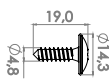

• SX4 (10/15)

Para-Choque Traseiro

• Baleno (15/19)

Para-Lama Dianteiro E Traseiro

• Grand Vitara (03/16) • SX4 (10/15)

Suporte Do Para-Choque Dianteiro

• Swift (92/15)

GPF03