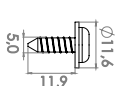

GPF88

Cód. Orig. 155108163 (Aplicável) / 015500816A (Aplicável) / 0911106086 (Aplicável)

Dobradiça Da Tampa Do Porta-Malas
• Sx4 (10/15)
Dobradiça Do Capô
• Jimny (02/22)
Suporte Do Para-Choque Dianteiro
• Sx4 (10/15)

Parafuso
Preto
Chave 12