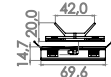

G947

Cód. Orig. 91572SDAA01

Moldura Do Friso Do Teto

• Accord (03/17) • Civic (07/11)

Grampo Branco