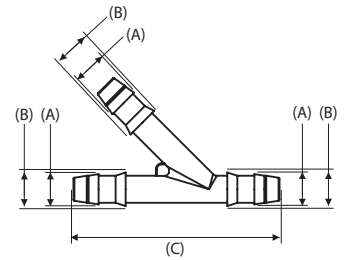

GCN002

Cores		Dimensões	
	Branco	A - Diâmetro De Conexão Dianteira	Ø 5,6 mm
	Preto	B - Diâmetro De Conexão Traseira	Ø 6,2 mm
	Vermelho	C - Comprimento	38 mm