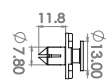

G355

Cód. Orig. Aplicável

Grampo Pressão

Preto

Moldura Do Para-Lama Dianteiro

• Clio (98/16) • Duster (11/24) • Fluence (12/20) • Kangoo (98/13)
• Laguna (01/07) • Logan (07/13) • Megane (09/15) • Oroch (16/24)
• Scénic (99/10) • Twingo (94/03)

G430

Cód. Orig. 05400001R

Grampo Pressão

Preto

Para-Choque Dianteiro E Traseiro

• Logan (14/24) • Kwid (18/24) • R.S. (17/22) • Sandero (15/23)
• Stepway (14/24)

G431

Cód. Orig. 7703072361

Grampo Pressão

Preto

Para-Barro Dianteiro E Traseiro

• Logan (05/24) • R.S. (17/22) • Sandero (06/23) • Stepway (14/24)

G1177

Cód. Orig. 7703079834 Branco

Fechadura

Cinza

Haste Ø 4,1mm

Haste Da Fechadura

• Clio (99/16) • Clio Sedan (05/09) • Duster (11/24) • Kangoo (98/14)
• Logan (07/24) • Megane (05/13) • Oroch (16/22) • R.S. (17/21)
• Sandero (08/22) • Symbol (09/13) • Stepway (08/24)

G1178

Cód. Orig. 7703079834 - Amarelo

Fechadura

Amarelo

Haste Ø 4,1mm

Haste Da Fechadura

• Clio (99/16) • Clio Sedan (05/09) • Duster (11/24) • Kangoo (98/14)
• Logan (07/24) • Megane (05/13) • Oroch (16/22) • R.S. (17/22)
• Sandero (08/23) • Symbol (09/13) • Stepway (08/24)

G497

Cód. Orig. 6001544283

Vareta do Capô

Preto

Articulação Da Haste Da Vareta Do Capô

• Logan (07/13)

G537

Cód. Orig. 7703179077 / 7703079652

Vareta do Capô

Preto

Descanso Da Haste Da Vareta Do Capô

• Clio (96/16) • Kangoo (97/18) • Logan (07/13) • Sandero (07/14)

G699

Cód. Orig. 657731HP0A

Vareta do Capô

Branco

Ø 6 mm

Articulação Da Haste Da Vareta Do Capô

• Kwid (18/24)

G711

Cód. Orig. 657223497R

Vareta do Capô

Preto

Descanso Da Vareta Do Capô

• Kwid (18/24)

G965

Cód. Orig. 7703077268

Vareta do Capô

Amarelo

Sustentação Da Vareta Do Capô

• Megane Hatch (98/03) • Megane Sedan (98/05) • R19 (93/98)
• Scénic (98/10)

G1009

Cód. Orig. 7703073222

Vareta do Capô

Preto