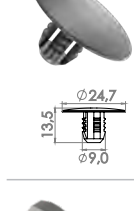

G283 Cód. Orig. 5Z0867299A

Painel De Proteção Do Radiador

Grampo Preto

- Fox (04/19) • Gol G3 (00/06) • Gol G4 (06/14) • Gol G5 (09/12) • Gol G6 (13/16) • Gol G7 (16/18) • Gol G8 (18/23) • Parati G2 (96/01) • Parati G3 (02/07) • Parati G4 (08/13) • Saveiro G3 (00/04) • Saveiro G4 (05/12) • Saveiro G5 (09/12) • Saveiro G6 (13/15) • Saveiro G7 (16/21) • SpaceFox (11/19) • Voyage G5 (08/12) • Voyage G6 (13/17) • Voyage G7 (17/21)

Porta-Malas - Forração Interna

- Fox (04/19) • Gol G3 (03/06) • Gol G4 (06/14) • Gol G5 (09/12) • Gol G6 (13/16) • Gol G7 (16/18) • Gol G8 (18/23) • Parati G2 (96/01) • Parati G3 (02/07) • Parati G4 (08/13) • Saveiro G3 (00/04) • Saveiro G4 (05/12) • Saveiro G5 (09/12) • Saveiro G6 (13/15) • Saveiro G7 (16/21) • SpaceFox (11/19) • Suran (11/19) • Virtus (18/24) • Voyage G5 (08/12) • Voyage G6 (13/17) • Voyage G7 (17/21)