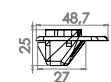

Haste Da Vareta Do Capô

- Gol G2 (94/02) • Gol G3 (00/06) • Gol G4 (06/14)
- Parati G2 (96/01) • Parati G3 (02/07) • Saveiro G1 (86/96)
- Saveiro G2 (97/99) • Saveiro G3 (00/04) • Saveiro G4 (05/12)