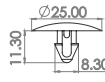

Para-Choque Traseiro

• Etios Cross (13/18) • Etios Hatch (13/20) • Etios Sedan (12/20)

G154

Grampo
Laranja
C/ Espuma

9046710077 / 7681712050 (Aplicavel)

Moldura Do Puxador Do Porta-Malas

• Corolla (97/08) • Fielder (04/09) • Prado (02/09)