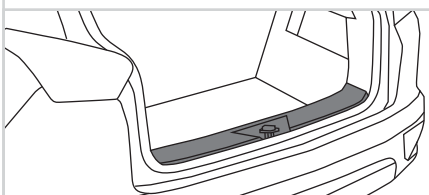

SOLEIRA DO PORTA-MALAS

GKPA0914001
• Sportage (15/22)
Kit c/ 9 Peças