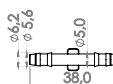

Código	Cód. Original	Aplicações
GCN004P	76829SM4003 76829SCAA01 76829SM1004 76815SYAJ01	Emenda da Mangueira Para-brisa • Accord (92/17) • Civic (11/15) • Cr-v (02/18) • Fit (09/18) • Hr-v (16/22) • Legend (92/97) • Nsx (92/92) • Wr-v (18/22)

HONDA