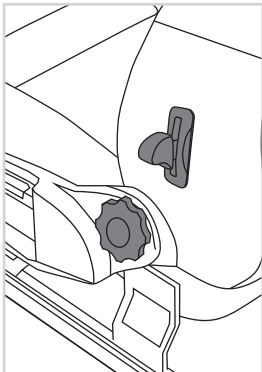

Capa Do Banco

• Celta (01/16) • Prisma (07/12)

INCLINAÇÃO DO ASSENTO DO BANCO

Manopla De Regulagem Do Banco C/ Botão

Fronte Verso

Código	Cor	Código Original
GK01C	Cinza	90361609 + 90361612
GK01GR	Grafite	90302334 + 90302338
GK01P	Preto	90302334 + 90302338

• Corsa Hatch (94/96) • Ipanema (94/97) • Kadett (94/98) • Monza Sedan (94/96) • Omega (93/98)

Manopla De Regulagem Do Banco

Fronte Verso

Código	Cor	Código Original
G55C	Cinza	90455915
G55GR	Grafite	90455299 / 90366313 / 93380269
G55P	Preto	

• Astra Hatch (99/11) • Astra Sedan (99/11) • Calibra (94/95) • Classic (11/17) • Corsa Hatch (97/02) • Corsa Sedan (96/10) • Corsa Pick-Up (95/03) • Corsa Wagon (97/01) • Kadett (97/98) • Omega (93/98) • Tigra (98/00) • Vectra (97/05) • Zafira (01/12)

Manopla De Regulagem Do Banco

Fronte Verso

Código	Cor	Código Original
G56C	Cinza	24434511 / 90456991
G56GR	Grafite	13104127
G56P	Preto	24434511 / 90456991

• Corsa Novo Hatch (02/12) • Corsa Novo Sedan (02/12) • Meriva (03/12) • Montana (04/10) • Montana Sport (04/11)

Manopla De Regulagem Do Banco C/ Botão

Fronte Verso

Código	Cor	Código Original
G67C	Cinza	94736338 + 94736339
G67GR	Grafite	93361869 + 93361871
G67P	Preto	93314712 + 93314715

• Celta (01/16) • Prisma (07/16)

Alavanca Reclinadora Do Banco

Direita Esquerda

Código	Cor	Código Original
G1110C	Cinza	
G1110GR	Grafite	88935258
G1110P	Preto	
G1112C	Cinza	
G1112GR	Grafite	88935257
G1112P	Preto	

• Blazer (96/11) • S10 (96/11)

Arremate Do Banco Dianteiro

Código	Cor	Código Original
G05	Preto	03439039

• A10 (76/84) • A14 (84/85) • C10 (76/84) • C14 (84/85) • Caravan (78/88) • Chevette Hatch (80/87) • Chevette Sedan (73/87) • Chevy 500 (83/95) • Comodoro (85/90) • D10 (76/84) • Marajó (80/89) • Monza Hatch (82/88) • Monza Sedan (83/85)