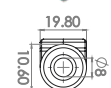

Descanso Da Haste Da Vareta Do Capô

- Golf (92/98) • Jetta (11/20) • Nivus (21/22) • Polo (18/20)
- T-Cross (18/20) • Virtus (17/20)

Vareta do Capô

Bege