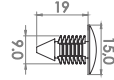

G77AN

Grampo Amarelo

Cód. Orig. W704402 / U8011405

Forro Da Porta Dianteiro E Traseiro (P/ Carros Blindados)

- Courier (97/12) • Ecosport (03/12) • Escort (93/02)
- Fiesta Hatch (96/07) • Fiesta Sedan (01/04)
- Fiesta Rocam Hatch (02/14) • Fiesta Rocam Sedan (02/14)
- Ka (97/13)

G77B

Grampo Branco

Cód. Orig. W704402 / U8011405

Forro Da Porta Dianteiro E Traseiro

- Courier (97/12) • Ecosport (03/12) • Escort (93/02)
- Fiesta Hatch (96/07) • Fiesta Sedan (01/04)
- Fiesta Rocam Hatch (02/14) • Fiesta Rocam Sedan (02/14)
- Ka (97/13)

G77BN

Grampo Branco

Cód. Orig. W704402 / U8011405

Forro Da Porta Dianteiro E Traseiro (P/ Carros Blindados)

- Courier (97/12) • Ecosport (03/12) • Escort (93/02)
- Fiesta Hatch (96/07) • Fiesta Sedan (01/04)
- Fiesta Rocam Hatch (02/14) • Fiesta Rocam Sedan (02/14)
- Ka (97/13)

G77PN

Grampo Preto

Cód. Orig. W704402 / U8011405

Forro Da Porta (P/ Carros Blindados)

- Courier (97/12) • Ecosport (03/12) • Escort (93/02)
- Fiesta Hatch (96/07) • Fiesta Sedan (01/04)
- Fiesta Rocam Hatch (02/14) • Fiesta Rocam Sedan (02/14)
- Ka (97/13)

G85

Grampo Preto

Cód. Orig. W7055895300 / W7066765300 / W7012595300 / NF388577AA E8662075

Forração Interna - Colunas - Porta-Malas

- Fiesta (95/96) • Fiesta Hatch (96/07) • Fiesta Sedan (01/04)
- Fiesta Rocam Hatch (02/14) • Fiesta Rocam Sedan (02/14)
- Ka (97/13) • Ka Hatch (14/21) • Ka Sedan (14/21)
- New Fiesta Hatch (13/20) • New Fiesta Sedan (13/17)
- **Forração Interna Do Porta-Malas**
- Ka (97/13) • Ka Hatch (14/21) • Ka Sedan (14/21) • Ranger (98/20)

Para-Barro Dianteiro

- Fiesta Rocam Hatch (03/14) • Fiesta Rocam Sedan (03/14)

Para-Barro Traseiro

- Explorer (04/05) • F150 (17/20) • Ka (97/13) • Ka Hatch (14/21) • Ka Sedan (14/21) • Ranger (98/20)

Para-Choque E Radiador