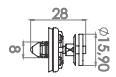

G217C

Cód. Orig. 3258531391

Soleira Interna Dianteira

• Gol G2 (94/02) • Logus (91/94) • Parati G2 (96/01)
• Parati G3 (02/07) • Pointer (91/94) • Santana (84/06)
• Saveiro G1 (86/96) • Saveiro G2 (97/99) • Saveiro G3 (00/04)

Grampo Pressão
Cinza