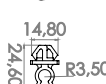

G638

Cód. Orig. 91503SS0003 / 90672SJ4013 (Aplicável)
Vareta do Capô
 Preto

Descanso Da Haste Da Vareta Do Capô
 • City (22/24) • Civic (23/24) • Zr-V (23/24)

G677

Cód. Orig. Aplicável
Vareta do Capô
 Branco
 Haste Ø 9mm