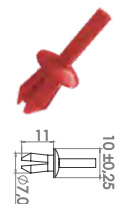

G250V Cód. Orig. DYC000150 (Aplicável)
Grampo Pressão Vermelho
Forração Interna Da Coluna Interna
• Evoque (12/20) • Discovery 3 (05/09) • Discovery 4 (10/20)
• Range Rover (03/13)