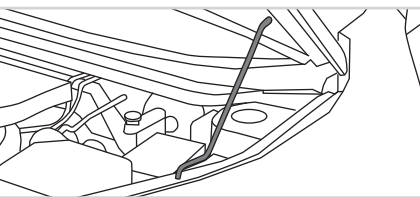

GKPA0217001
• Toro Nova (21/24)

Kit c/ 9 Peças

HASTE DA VARETA DO CAPÔ

GKPA0208002
• Toro (16/24)

Kit c/ 3 Peças

GKPA0208003
• Argo (17/24)
• Cronos (18/24)

Kit c/ 3 Peças

GKPA0208004
• Doblo (02/09)
• Doblo (10/21)