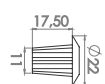

TAMPÃO BAGAGITO PORTA-MALAS

GKPA0214006

- Elba (91/04)
- Uno (85/04)
- Uno Mille (04/13)

TRILHO DO ASSENTO DO BANCO

GK37

- Elba (90/96) • Fiorino (90/12)
- Palio (96/17) • Palio Weekend (96/07)
- Palio Weekend Adventure (96/07)
- Palio Weekend Trekking (96/07)
- Premio (85/94) • Siena (96/13)
- Strada Adventure (96/13)
- Strada Trekking (96/13)
- Strada Working (96/13)
- Uno (85/04) • Uno Mille (04/13)

GK38

- Elba (90/96) • Fiorino (90/12)
- Palio (96/17) • Palio Weekend (96/07)
- Palio Weekend Adventure (96/07)
- Palio Weekend Trekking (96/07)
- Premio (85/94) • Siena (96/13)
- Strada Adventure (96/13)
- Strada Trekking (96/13)
- Strada Working (96/13)
- Uno (85/04) • Uno Mille (04/13)

GKPA0225004

- Elba (90/96) • Fiorino (90/12)
- Palio (96/17) • Palio Weekend (96/07)
- Palio Weekend Adventure (96/07)
- Palio Weekend Trekking (96/07)
- Premio (85/94) • Siena (96/13)
- Strada Adventure (96/13)
- Strada Trekking (96/13)
- Strada Working (96/13)
- Uno (85/04) • Uno Mille (04/13)

FORD

LINHA INDIVIDUAL

BUCHAS

G08

Bucha Branco

Cód. Orig. N811169S

Farol

- Explorer (95/97) • F250 (98/12) • Ranger (94/04)

G79A

Bucha Bege

Cód. Orig. Aplicável

Reservatório De Gasolina

- Escort (95/98)

G79P

Bucha Preto

Cód. Orig. Aplicável

Lanterna

- Belina (77/86) • Corcel II (77/86) • Del Rey (80/91) • Pampa (93/97)

G80A

Bucha Bege

Cód. Orig. 6199072

Forração Interna (Guarnições)

- Escort (92/98) • Focus Hatch (98/05) • Mondeo (00/07)

G179

Bucha Verde

Cód. Orig. W703978S300 / W700158S300

Forro Da Porta Dianteiro E Traseiro

- Courier (97/12) • Escort (97/02) • Fiesta Hatch (96/07)
- Fiesta Sedan (01/04) • Focus Hatch (98/09) • Ka (08/13)
- Ranger (12/16)

G207A

Bucha Branco C/ Espuma

Cód. Orig. W707977S300 / W706436S300 / 2565268C20CA

Lanterna