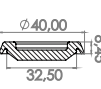

Assoalho Dianteiro

- Bora (03/11) • Golf (00/02) • New Beetle (00/10)
- Assoalho Traseiro
- Bora (03/11) • Logus (93/96) • Quantum (85/01) • Pointer (93/96)
- Santana (84/06) • Polo (75/02)
- Meia Lateral Traseira
- Gol G2 (94/02) • Parati G2 (96/01) • Parati G3 (02/07)
- Saveiro G4 (05/12)