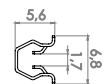

PRESILHAS METÁLICAS