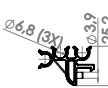

Organizador Do Cabo De Vela - Ea111-Vht 1.0/1.6 8V E Ea113 2.0 8V

- Bora (03/11) • Fox (10/14) • Gol G4 (06/14) • Gol G5 (09/12)
- Gol G6 (13/16) • Gol G7 (16/18) • Gol G8 (18/23) • Golf (00/14)
- Jetta (99/01) • Jetta (11/18) • New Beetle (06/10) • Polo (03/15)
- Saveiro G4 (05/12) • Saveiro G5 (09/12) • Saveiro G6 (13/15)
- Saveiro G7 (16/21) • Voyage G5 (08/12) • Voyage G6 (13/17)
- Voyage G7 (17/21)