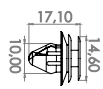

G746

Grampo

Rosa

Cód. Orig. 8231527000

Bandeja Traseira Do Alto-Falante Do Tampão Do Porta-Malas

• Cadenza (10/15) • Cerato (08/13) • Opirus (03/09) • Rio (20/21)

Coluna Interna A

• Carnival (07/14) • Cerato (08/13) • Opirus (03/06)

Coluna Interna B

• Carnival (07/14) • Cerato (08/13) • Opirus (03/06) • Soul (14/18)

Coluna Interna C

• Carnival (07/14) • Cerato (08/13) • Opirus (03/06) • Soul (14/18)

Forro Da Porta Dianteira

• Carnival (07/14) • Cerato (08/13) • Opirus (03/09) • Optima (10/15) • Soul (09/11) • Sportage (04/13)

Forro Da Porta Traseira

• Carnival (07/14) • Cerato (08/13) • Opirus (03/09) • Optima (10/15) • Soul (09/11) • Sportage (04/15)

Moldura Interna Do Retrovisor

• Cerato (08/13)

Moldura Lateral Externa Da Porta Traseira

• Sorento (06/14) • Sportage (19/20)

Tampa Do Porta-Malas

• Carens (06/12) • Sportage (04/10)

G771

Grampo

Rosa

Cód. Orig. 877562W000

Borrachas Da Portas Traseira

• Rio (20/21)

Guarnição De Borracha Da Moldura Lateral Externa Da Porta Dianteira E Traseiro

• Sorento (14/20)

G775

Grampo

Rosa

Cód. Orig. 821333700

Borrachas Da Porta Dianteira E Traseira

• Sportage (06/10)

G773

Grampo

Bege

Cód. Orig. 858493B000

Coluna Interna Central B

• Cerato (04/08) • Opirus (06/09) • Sorento (02/08)

Coluna Interna Dianteira A

• Cerato (04/06) • Sorento (02/08)

Coluna Traseira Superior C

• Cerato (04/08) • Sorento (02/08)

Forro Da Porta Dianteira

• Sportage (14/15)

Forro Da Tampa Do Porta-Malas

• Cerato (04/08)

Grade Do Radiador

• Cerato (04/08)

Soleira Interna Dianteira

• Cadenza (10/15) • Cerato (04/08)

Tampão Do Bagageiro Do Porta-Malas

• Cerato (04/08)

G777

Grampo

Preto

Cód. Orig. 858583S000 / 858583S100

Coluna Interna Superior Traseira C

• Optima (10/15)

Grade Do Radiador

• Soul (13/18)

G987

Grampo

Azul

C/ Espuma

Cód. Orig. 877561F000