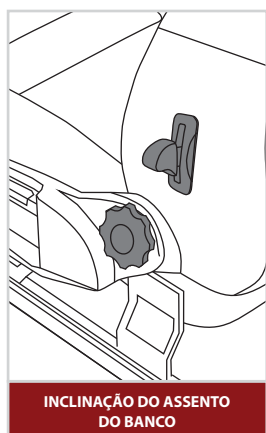

Código	Cor	Código Original
G1109C	Cinza	129331633
G1109GR	Grafite	
G1109P	Preto	

Manopla De Regulagem Do Banco
• Palio (96/02) • Palio Fase 1 (01/07)
• Palio Weekend (96/02) • Palio Weekend Fase 1 (01/07)
• Siena (96/02) • Strada (96/02)