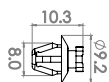

G993

Cód. Orig. 52129405 - Código da Borracha

Grampo Vermelho

Borracha De Vedação Da Porta
• Argo (17/24) • Pulse (22/24) • Toro (16/24)

G1019

Cód. Orig. 53104519 / 6509049AA

Grampo Verde

Para-Choque Dianteiro
• Cronos (18/24) • Toro (16/21)

G1097

Cód. Orig. 52014731

Grampo Branco C/ Espuma

Friso Lateral Da Porta Dianteira
• Toro (16/24)
Friso Lateral Da Porta Traseira
• Toro (16/24)

Moldura Da Porta Dianteira
• Fiorino (11/24)
Moldura Do Para-Lama Dianteiro
• Mobi (17/24) • Toro (16/24)

Moldura Do Para-Lama Traseiro

• Mobi (17/24) • Toro (16/24)
Moldura Interna Do Retrovisor
• Argo (17/24) • Cronos (18/24) • Fastback (22/24) • Pulse (21/24)
Moldura Lateral Externa
• Fiorino (11/23)
Moldura Superior Lateral Da Caçamba
• Toro (16/24)

G1059

Cód. Orig. 182393460

Grampo Gelo

Teto E Da Alça De Segurança Do Teto
• Elba (90/96) • Fiorino (88/13) • Prêmio (85/95) • Uno (85/04)
• Uno Mille (04/13) • Uno Grazie Mille (09/13)

G1138

Cód. Orig. 71775718

Grampo Amarelo

Soleira Interna Dianteira
• Toro (16/24)
Soleira Interna Traseira
• Cronos (18/24) • Toro (16/21)

G1162

Cód. Orig. 52157725

Grampo Amarelo

Forro Da Porta Dianteira E Traseira
• Argo (22/24) • Fastback (22/24) • Pulse (21/24)

G1190

Cód. Orig. 5998258

Grampo Branco

Friso Do Teto
• Elba (85/04) • Fiorino (85/04) • Palio (96/07) • Prêmio (85/04)
• Siena (96/07) • Uno (85/04) • Uno Mille (04/13)

G1196

Cód. Orig. 51907722

Grampo Preto

Posicionador da Lanterna
• Argo (17/24) • Fastback (23/24) • Grand Siena (12/21)
• Pulse (22/24) • Strada (20/24)

G171

Cód. Orig. 51897485 / K0503598

Grampo Pressão Preto