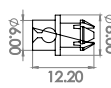

Haste Da Fechadura Interna Das Portas

- Fox (04/10) • Gol G2 (94/02) • Gol G3 (00/06) • Gol G4 (06/14)
- Parati G2 (96/01) • Parati G3 (02/07) • Parati G4 (08/13)
- Santana (84/06) • Saveiro G2 (97/99) • Saveiro G3 (00/04)
- Saveiro G4 (05/12)

Fechadura

Branco

Haste Ø 2,9mm