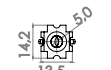

PORCAS RÁPIDAS

GT14

Porca Rápida
Prata

Cód. Orig. 694383 / 694364 / 694362 (Aplicável)

Farol
• 2008 (15/24)
Para-Barro Dianteiro
• 2008 (15/24)
Para-Choque Dianteiro
• 307 (02/12) • 2008 (15/24) • Partner (02/12)
Para-Choque Traseiro
• 208 (20/24)

GT50

Porca Rápida
Prata

Cód. Orig. Aplicável

Defletor Do Para-Choque Dianteiro
• 208 (20/24)

GT59

Porca Rápida
Prata

Cód. Orig. Aplicável

Para-Choque Traseiro
• 2008 (15/24)

GT70

Porca Rápida
Prata

Cód. Orig. Aplicável

Para-Barro Dianteiro
• 208 (20/24)

PRESILHAS METÁLICAS

GT07

Presilha Metálica
Prata

Cód. Orig. Aplicável

Forro Da Tapa Do Porta-Malas
• 208 (20/24)

GT09

Presilha Metálica
Prata

Cód. Orig. Aplicável

Coluna Interna B
• 208 (20/24)

GT64

Presilha Metálica
Prata

Cód. Orig. 703018 / 9632677180

Defletor De Proteção Inferior Do Para-Choque Dianteiro
• 206 (01/14) • 206 SW (06/13) • 207 (07/14) • 207 SW (07/14)
• 207 Passion (09/14) • 208 (12/20) • 301 (12/17) • 406 (00/05)
• 407 (04/11) • 407 SW (04/11) • 407 Coupe (04/11) • 508 (10/20)
• 607 (99/10) • 806 (94/10) • 807 (94/10) • 1007 (04/09)
• 2008 (15/18)

Para-Choque Traseiro
• 206 (01/14) • 206 SW (06/13) • 207 (07/14) • 207 SW (07/14)
• 207 Passion (09/14) • 208 (12/20) • 301 (12/17) • 406 (00/05)
• 407 (04/11) • 407 SW (04/11) • 407 Coupe (04/11) • 508 (10/20)
• 607 (99/10) • 806 (94/10) • 807 (94/10) • 1007 (04/09)
• 2008 (15/18)

Protetor De Cârtter
• 206 (01/14) • 206 SW (06/13) • 207 (07/14) • 207 SW (07/14)
• 207 Passion (09/14) • 208 (12/20) • 301 (12/17) • 406 (00/05)
• 407 (04/11) • 407 SW (04/11) • 407 Coupe (04/11) • 508 (10/20)
• 607 (99/10) • 806 (94/10) • 807 (94/10) • 1007 (04/09)
• 2008 (15/18)

Protetor Do Assoalho Dianteiro E Traseiro