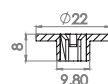

G1057

Cód. Orig. 60809457 / 12067318677

Porca Plástica
Preto

Para-Barro Dianteiro

• 500 (21/24) • Mobi (17/22) • Toro (16/24)