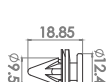

G754

Bucha
Preto

Cód. Orig. 699796 / 1608722380

Acabamento Do Banco Traseiro
• 208 (11/19) • 2008 (15/24)
Acabamento Traseiro Do Banco
• 2008 (15/24)
Coluna Interna B
• 208 (11/24) • 2008 (15/24)
Defletor Do Radiador
• 2008 (15/24)

Defletor Superior Do Radiador
• 208 (11/19)
Forro Da Tampa Do Porta-Malas
• 2008 (15/24)
Grade Do Radiador
• 208 (11/19)
Para-Choque Dianteiro
• 208 (11/24)

Revestimento Lateral Do Porta-Malas
• 2008 (15/24)
Sensor Do Teto
• 208 (20/24)
Soleira Interna Dianteira
• 208 (11/24)

G798

Bucha
Vermelho

Cód. Orig. Aplicável

Para-Barro Dianteiro
• 2008 (15/24)

G799

Bucha
Verde

Cód. Orig. Aplicável

Para-Barro Dianteiro E Traseiro
• 208 (20/24)
Para-Choque Dianteiro E Traseiro
• 208 (20/24)

G1035

Bucha
Branco

Cód. Orig. 6203A6 - Aplicável

Farol Auxiliar
• Partner (99/13)

G359

Porca Plástica
Preto

Cód. Orig. 7481Q6

Isolamento Corta-Fogo - Manta Térmica Do Motor
• 208 (13/20)

G429

Porca Plástica
Preto

Cód. Orig. 6995X9

Isolamento Cortafogo - Manta Térmica Do Motor
• 208 (13/20)

G705

Porca Plástica
Preto

Cód. Orig. 856565 (Aplicável)

Para-Barro Traseiro
• 208 (20/24)

GRAMPOS

G85

Grampo
Preto

Cód. Orig. 6992W9

Isolamento Cortafogo - Manta Térmica Do Motor
• 208 (13/20)

G99

Grampo
Preto

Cód. Orig. 7518N8 (Aplicável)

Para-Barro Dianteiro E Traseiro
• 407 (04/11)

G120

Grampo
Branco

Cód. Orig. 856540

Friso Lateral Da Porta
• 106 (95/06) • 306 (94/01) • 307 (02/12) • 207 (06/14)
• 3008 (10/19) • Rcz (11/20)

G120VM

Grampo
Vermelho

Cód. Orig. 856540

Friso Lateral Da Porta
• 106 (95/06) • 306 (94/01) • 307 (02/12) • 207 (06/14)
• 3008 (10/19) • Rcz (11/20)

G142

Grampo
Branco

Cód. Orig. 8742G2

Molduras Da Tampa Do Porta-Malas
• 407 (05/09)

G147

Grampo
Branco

Cód. Orig. 6822LL