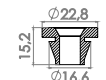

G355

Cód. Orig. Aplicável

Grampo Pressão

Preto

Moldura Do Para-Lama Dianteiro

• Clio (98/16) • Duster (11/24) • Fluence (12/20) • Kangoo (98/13)
• Laguna (01/07) • Logan (07/13) • Megane (09/15) • Oroch (16/24)
• Scénic (99/10) • Twingo (94/03)

G430

Cód. Orig. 05400001R

Grampo Pressão

Preto

Para-Choque Dianteiro E Traseiro

• Logan (14/24) • Kwid (18/24) • R.S. (17/22) • Sandero (15/23)
• Stepway (14/24)

G431

Cód. Orig. 7703072361

Grampo Pressão

Preto

Para-Barro Dianteiro E Traseiro

• Logan (05/24) • R.S. (17/22) • Sandero (06/23) • Stepway (14/24)

G1177

Cód. Orig. 7703079834 Branco

Fechadura

Cinza

Haste Ø 4,1mm

Haste Da Fechadura

• Clio (99/16) • Clio Sedan (05/09) • Duster (11/24) • Kangoo (98/14)
• Logan (07/24) • Megane (05/13) • Oroch (16/22) • R.S. (17/21)
• Sandero (08/22) • Symbol (09/13) • Stepway (08/24)

G1178

Cód. Orig. 7703079834 - Amarelo

Fechadura

Amarelo

Haste Ø 4,1mm

Haste Da Fechadura

• Clio (99/16) • Clio Sedan (05/09) • Duster (11/24) • Kangoo (98/14)
• Logan (07/24) • Megane (05/13) • Oroch (16/22) • R.S. (17/22)
• Sandero (08/23) • Symbol (09/13) • Stepway (08/24)

G497

Cód. Orig. 6001544283

Vareta do Capô

Preto

Articulação Da Haste Da Vareta Do Capô

• Logan (07/13)

G537

Cód. Orig. 7703179077 / 7703079652

Vareta do Capô

Preto

Descanso Da Haste Da Vareta Do Capô

• Clio (96/16) • Kangoo (97/18) • Logan (07/13) • Sandero (07/14)

G699

Cód. Orig. 657731HP0A

Vareta do Capô

Branco

Ø 6 mm

Articulação Da Haste Da Vareta Do Capô

• Kwid (18/24)

G711

Cód. Orig. 657223497R

Vareta do Capô

Preto

Descanso Da Vareta Do Capô

• Kwid (18/24)

G965

Cód. Orig. 7703077268

Vareta do Capô

Amarelo

Sustentação Da Vareta Do Capô

• Megane Hatch (98/03) • Megane Sedan (98/05) • R19 (93/98)
• Scénic (98/10)

G1009

Cód. Orig. 7703073222

Vareta do Capô

Preto