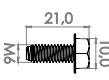

GPF16

Cód. Orig. 0913206025 (Aplicável)

Parafuso
Preto
Philips

Para-Barro Dianteiro

• Grand Vitara (03/16)