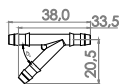

Código	Cód. Original	Aplicações
GCN002P	1J0955873D (Aplicável)	Emenda da Mangueira do Para-brisa • Amarok (10/23) • Bora (01/11) • CC (13/17) • Eos (09/11) • Fox (04/22) • Gol G4 (12/13) • Gol G5 (09/11) • Gol G6 (13/16) • Gol G7 (16/18) • Gol G8 (19/23) • Golf (00/19) • Golf Variant (15/7) • Jetta (05/17) • Jetta Variant (08/14) • New Beetle (00/10) • Novo Fusca (13/16) • Nivus (21/23) • Passat Variant (01/23) • Passat CC (09/12) • Polo Hatch (03/23) • Polo Sedan (03/15) • Saveiro G4 (10/11) • Saveiro G5 (12/13) • Saveiro G6 (13/15) • Saveiro G7 (16/23) • Space Fox (06/19) • Taos (22/23) • T-Cross (20/23) • Tiguan (09/17) • Tiguan All Space (18/23) • Tourareg (04/18) • Up! (14/21) • Virtus (18/23) Mangueira Reservatório de Combustível e Carburador • Kombi (97/05) • Quantum (84/06) • Santana (84/06)
	0401293671 (Aplicável)