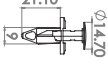

MASERATI

LINHA INDIVIDUAL

BUCHAS

G79A

Bucha
Bege

Cód. Orig. 675000327

Para-Barro Dianteiro

• Ghibli (14/19) • Levante (17/22) • Quattroporte (13/19)

G995

Porca Plástica
Preto

Cód. Orig. 675000324

Apoio Do Pé Do Motorista

• Ghibli (14/19) • Levante (17/22) • Quattroporte (13/19)

Fixação Do Duto De Ar

• Quattroporte (13/19)

Para-Barro Dianteiro

• Levante (17/24)

Proteções Do Assoalho

• Ghibli (14/19) • Levante (17/22) • Quattroporte (13/19)

GRAMPOS

G169

Grampo
Preto

Cód. Orig. 675000073 (Aplicável)

Manta Do Capô

• Ghibli (14/19) • Levante (17/22) • Quattroporte (13/19)

G776

Grampo
Amarelo
C/ Espuma

Cód. Orig. 675000609

Moldura Do Para-Lama Dianteiro

• Levante (17/24)

Moldura Do Para-Lama Traseiro

• Levante (17/24)

G171

Grampo Pressão
Preto

Cód. Orig. 675000294

Coluna Interna B

• Ghibli (14/19) • Levante (17/22) • Quattroporte (13/19)

Para-Barro Dianteiro E Traseiro

• Levante (17/24)

Soleira Do Porta-Malas

• Ghibli (14/19)

G234

Grampo Pressão
Preto

Cód. Orig. 670014562

Defletor Superior Do Radiador

• Levante (17/24)

Farol

• Ghibli (14/19)

Para-Choque Dianteiro

• Ghibli (14/19) • Levante (17/22) • Quattroporte (13/19)

Para-Choque Traseiro

• Ghibli (14/19)

PARAFUSOS

GPF04

Parafuso
Preto
Philips

Cód. Orig. 15688075

Para-Choque Traseiro

• GranCabrio (10/16) • Gran Turismo (07/19)

GPF06

Parafuso
Preto
Philips

Cód. Orig. 675000326

Para-Barro Traseiro

• Ghibli (14/19) • Levante (17/22) • Quattroporte (13/19)

Para-Choque Dianteiro

• Levante (17/24)

Para-Choque Traseiro

• Ghibli (14/19) • Quattroporte (13/19)