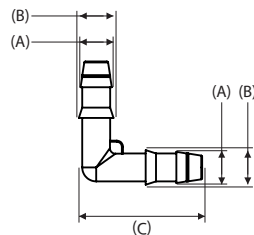

GCN003

Cores		Dimensões	
	Branco	A - Diâmetro De Conexão Dianteira	Ø 5,6 mm
	Preto	B - Diâmetro De Conexão Traseira	Ø 6,2 mm
	Vermelho	C - Comprimento	21,5 mm

GCN004