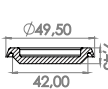

Painel Traseiro

- Polo Sedan (03/15) • SpaceFox (06/19)