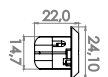

G400

Bucha Azul

Cód. Orig. 07129907473 / 07147212877 (Aplicavel)

Porta Cinzeiro Da Porta Traseira
• Phantom RR11 (16/20) • Phantom RR12 (16/20)