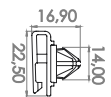

Spoiler Lateral

• Grand Caravan (08/16)

Grampo Preto

G740

Cód. Orig. 4878883AA

Manta Do Capô

• Caliber (07/12) • Challenger (08/19) • Charger (11/19)
• Dart (12/16) • Durango (11/21) • Journey (09/19)

Grampo Preto