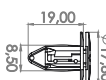

Para-Choque Dianteiro E Traseiro

- Clio (98/16) • Laguna (01/07) • R.S. (17/22) • Sandero (14/23) • Stepway (17/24)

G355

Cód. Orig. Aplicável

Grampo Pressão

Preto

Moldura Do Para-Lama Dianteiro

• Clio (98/16) • Duster (11/24) • Fluence (12/20) • Kangoo (98/13)
• Laguna (01/07) • Logan (07/13) • Megane (09/15) • Oroch (16/24)
• Scénic (99/10) • Twingo (94/03)