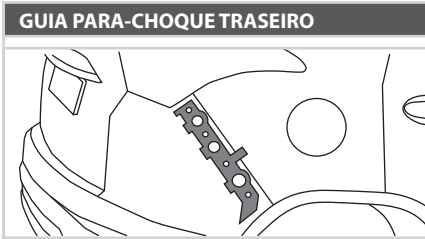

GUIA PARA-CHOQUE TRASEIRO

GKPA0617001

- Yaris Sedan (18/22)

Kit c/ 6 Peças