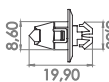

SUZUKI

LINHA INDIVIDUAL

BUCHAS

G194

Bucha Preto

Cód. Orig. 7231260B01

Para-Barro Dianteiro
• Swift (92/15)

G964

Porca Plástica Preto

Cód. Orig. 09148M05065

Para-Barro Traseiro
• Baleno (15/19)

GRAMPOS

G19A

Grampo Bege

Cód. Orig. 0940908322 (Aplicável)

Ponta da Grade do Radiador
• Grand Vitara (03/05)
Revestimento Lateral Do Porta-Malas
• Jimny (02/22) • Vitara (94/98)

G106

Grampo Vermelho

Cód. Orig. 0940909304

Acabamento Do Braço Do Capô
• Grand Vitara (03/16)
Grelha Da Churrasqueira
• SX4 (10/15)
Moldura Do Para-Lama Dianteiro E Traseiro
• Jimny (02/22)
Spoiler Lateral
• Jimny (02/22)

G108

Grampo Branco C/ Espuma

Cód. Orig. 7725971B00 (Aplicável)

Moldura Da Moldura Lateral Da Porta Traseira
• Vitara (94/98)
Moldura Do Para-Lama Dianteiro E Traseiro
• Vitara (94/98)
Moldura Lateral Da Porta Dianteira
• Vitara (94/98)

G115

Grampo Vermelho

Cód. Orig. 0940908320

Ferro Da Porta Dianteira
• Jimny (02/22) • Swift (92/15)
• Vitara (94/98)
Ferro Da Porta Traseira
• Jimny (02/22) • Vitara (94/98)
Ferro Da Tampa Do Porta-Malas
• Jimny (02/22)

Grelha Da Churrasqueira
• Jimny (02/22)
Revestimento Lateral Do Porta-Malas
• Jimny (02/22)

G126

Grampo Branco

Cód. Orig. 0940908310

Revestimento Lateral Do Porta-Malas
• Vitara (94/98)

G147

Grampo Branco

Cód. Orig. 940910312

Coluna Interna C
• Grand Vitara (03/16)
Ferro Da Porta Dianteira E Traseira
• SX4 (10/15)
Ferro Da Tampa Do Porta-Malas
• Grand Vitara (03/16)
• Sw4 (10/15)

Moldura Interna Do Retrovisor
Moldura Lateral Da Porta Dianteira E Traseira
• Grand Vitara (03/16)
Painel Lateral Traseiro - Soleira Interna Dianteira - Spoiler Lateral
• Grand Vitara (03/16)

G245

Grampo Cinza

Cód. Orig. 09409063095ES / 0940906325