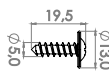

GPF22

Parafuso
Preto
Philips

Cód. Orig. 15534507

Apara-Barro Lameiro Dianteiro E Traseiro
• Ram 1000 (18/21) • Ram 1000 Nova (21/24)
Console Central
• Ram 700 (15/20)

GPF24

Parafuso
Preto
Torx

Cód. Orig. 15532604 (Aplicável)