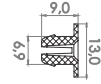

ISUZU

PORCAS RÁPIDAS

GT16

Porca Rápida
Prata

Cód. Orig. 8980727860

Defletor Do Para-Choque Dianteiro
• D-Max (12/20) • D-Max VCross (14/17)

J5

JAC MOTORS

LINHA INDIVIDUAL

BUCHAS

G70

Bucha
Bege

Cód. Orig. Aplicável

Coluna C
• J2 (12/16)

G83A

Bucha
Bege

Cód. Orig. Aplicável

Alto-Falante
• J2 (12/16)

G207A

Bucha
Branco
C/ Espuma

Cód. Orig. Aplicável

Lanterna
• J2 (12/16) • T40 (18/22)
Saída De Ar Do Para-Choque Traseiro
• J2 (12/16)

G359

Porca Plástica
Preto

Cód. Orig. Aplicável

Manta Anti-Ruído Do Assoalho
• J5 (12/16) • T60 (19/24)
Manta Corta-Fogo
• J2 (12/16)
Para-Barro Traseiro
• J2 (12/16)

GRAMPOS

G68

Grampo
Branco

Cód. Orig. Aplicável

Spoiler Da Tampa Traseira
• J2 (12/16)

G85

Grampo
Preto

Cód. Orig. Aplicável

Revestimento Lateral Do Porta-Malas
• J2 (12/16) • T40 (18/22)