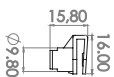

G206

Bucha Preto

Cód. Orig. 811807577B

Ferro Da Tampa Do Porta-Malas
• Urus (19/22)