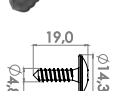

G724

Vareta do Capô
Amarelo

Cód. Orig. W7005105300

Articulação Da Haste Da Vareta Do Capô

- Ecosport (04/17) • Fiesta Rocam Hatch (03/14)
- Fiesta Rocam Sedan (03/14) • Focus Hatch (00/09)
- Focus Sedan (00/09) • Territory (20/21)

G725

Vareta do Capô
Amarelo

Cód. Orig. W7090465300

Descanso Da Haste Da Vareta Do Capô

- Ranger (12/16) • Territory (20/21)

G946

Vareta do Capô
Amarelo

Cód. Orig. AM5Z16828A

Descanso Da Haste Da Vareta Do Capô

- Focus Hatch (13/20) • Focus Sedan (13/20)

TAMPÕES, BATENTES & COXINS

G690

Tampão
Preto

Cód. Orig. W7008155300

Assoalho Dianteiro

- Ecosport (03/12) • Escort Sedan (96/98)
- Escort Station Wagon (96/02) • Ka Hatch (15/21)
- Mondeo Sedan (01/05) • Fiesta Rocam Hatch (03/14)
- Fiesta Rocam Sedan (03/14)

Assoalho Do Porta-Malas

- Ka Hatch (14/21) • Fiesta Rocam Hatch (03/14)
- Fiesta Rocam Sedan (03/14)

Assoalho Traseiro

- Ecosport (03/12) • Fiesta (94/95) • Fiesta (95/96)
- Fiesta Hatch (96/07) • Fiesta Sedan (01/04)
- Fiesta Rocam Hatch (03/14) • Fiesta Rocam Sedan (03/14)
- Ka (97/13) • Ka Hatch (14/21) • Ka Sedan (14/21)

Coluna Central

- Mondeo Sedan (96/05) • Ka Hatch (14/21)
- Mondeo Station Wagon (96/01)

Coluna Dianteira

- Ka Hatch (15/21) • New Fiesta Hatch (11/13)
- New Fiesta Sedan (10/13)

Coluna Traseira

- Ka Hatch (15/21)

Porta Dianteira

- Escort Hatch (96/02) • Escort Sedan (96/98) • Escort Station Wagon (96/02) • Fiesta (94/95)
- Mondeo (94/96) • Mondeo Sedan (96/01) • Mondeo Station Wagon (96/01)

Tampa Do Porta-Malas

- Ka Hatch (15/21)

G572

Tampão
Preto

Cód. Orig. 3099559631

Antena Do Para-Lama Dianteiro

- Hobby (93/96)

PARAFUSOS

GPF01

Parafuso
Prata
Chave 10

Cód. Orig. NF801273C / 2S6513K067BA / W5000125439

Para-Choque Dianteiro