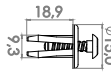

G954

Cód. Orig. 51877375 / 82421028

Grampo Pressão

Preto

Para-Barro Dianteiro

• Ram 1000 (18/24)

Para-Choque Dianteiro

• Ram 1500 (19/21) • Ram 2500 (19/19) • Ram 3500 (19/19)