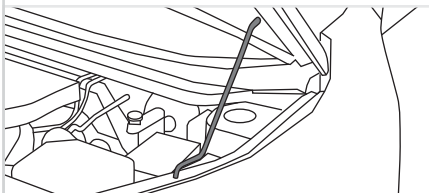

HASTE DA VARETA DO CAPÔ

GKPA2008001
• Arizzo 5 (19/21) • Arizzo 6 (21/24)
• Tiggo 3X (22/24) • Tiggo 5X (19/24)
• Tiggo 7 (19/24) • Tiggo 8 (20/24)

Kit c/ 4 Peças