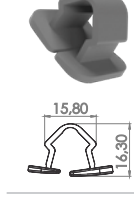

G169 Cód. Orig. 1H586384901C

Manta Do Capô

Grampo Preto

- Amarok (10/24) • Bora (99/11) • Fusca Novo (13/18) • Golf (99/19) • Jetta (11/19) • Passat (97/19) • Polo (00/19) • Tiguan (09/19)

G244 Cód. Orig. 6X0868243A / 6X0867300A (S/ anel)

Coluna Interna B

Grampo Branco C/ Espuma

- Amarok (10/24)

Curvão Da Soleira Interna Da Porta Dianteira

- Amarok (10/24)

Forro Da Porta Dianteira E Traseiro

- Amarok (10/14)

Moldura Interna Do Retrovisor

- Amarok (10/24)