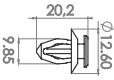

G77AN

Grampo Amarelo

Cód. Orig. W704402 / U8011405

Forro Da Porta Dianteiro E Traseiro (P/ Carros Blindados)

- Courier (97/12) • Ecosport (03/12) • Escort (93/02)
- Fiesta Hatch (96/07) • Fiesta Sedan (01/04)
- Fiesta Rocam Hatch (02/14) • Fiesta Rocam Sedan (02/14)
- Ka (97/13)

G77B

Grampo Branco

Cód. Orig. W704402 / U8011405

Forro Da Porta Dianteiro E Traseiro

- Courier (97/12) • Ecosport (03/12) • Escort (93/02)
- Fiesta Hatch (96/07) • Fiesta Sedan (01/04)
- Fiesta Rocam Hatch (02/14) • Fiesta Rocam Sedan (02/14)
- Ka (97/13)

G77BN

Grampo Branco

Cód. Orig. W704402 / U8011405

Forro Da Porta Dianteiro E Traseiro (P/ Carros Blindados)

- Courier (97/12) • Ecosport (03/12) • Escort (93/02)
- Fiesta Hatch (96/07) • Fiesta Sedan (01/04)
- Fiesta Rocam Hatch (02/14) • Fiesta Rocam Sedan (02/14)
- Ka (97/13)

G77PN

Grampo Preto

Cód. Orig. W704402 / U8011405

Forro Da Porta (P/ Carros Blindados)

- Courier (97/12) • Ecosport (03/12) • Escort (93/02)
- Fiesta Hatch (96/07) • Fiesta Sedan (01/04)
- Fiesta Rocam Hatch (02/14) • Fiesta Rocam Sedan (02/14)
- Ka (97/13)

G85

Grampo Preto

Cód. Orig. W7055895300 / W7066765300 / W7012595300 / NF388577AA E8662075

Forração Interna - Colunas - Porta-Malas

- Fiesta (95/96) • Fiesta Hatch (96/07) • Fiesta Sedan (01/04)
- Fiesta Rocam Hatch (02/14) • Fiesta Rocam Sedan (02/14)
- Ka (97/13) • Ka Hatch (14/21) • Ka Sedan (14/21)
- New Fiesta Hatch (13/20) • New Fiesta Sedan (13/17)
- **Forração Interna Do Porta-Malas**
- Ka (97/13) • Ka Hatch (14/21) • Ka Sedan (14/21) • Ranger (98/20)

Para-Barro Dianteiro

- Fiesta Rocam Hatch (03/14) • Fiesta Rocam Sedan (03/14)

Para-Barro Traseiro

- Explorer (04/05) • F150 (17/20) • Ka (97/13) • Ka Hatch (14/21) • Ka Sedan (14/21) • Ranger (98/20)

Para-Choque E Radiador