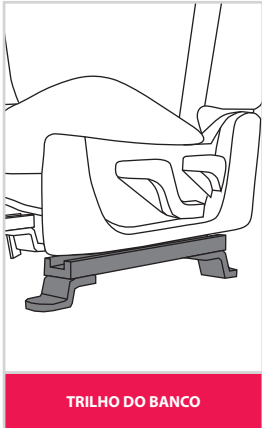

Código	Cor	Código Original
G07	Azul	5X0881203A / 435881203A 5U0881203

Deslizante Do Trilho Do Banco

• Arosa (97/03) • Cordoba (00/02) • Cordoba Vario (93/02) • Ibiza (93/02) • Inca (96/03) • Toledo (92/99)