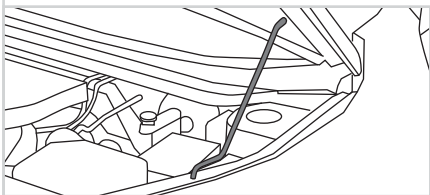

HASTE DA VARETA DO CAPÔ

GKPA1008001

• Logan (07/13)
• Sandero (07/14)

Kit c/ 2 Peças

GKPA1008002

• Kwid (17/24)

Kit c/ 2 Peças