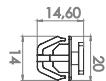

G96

Grampo
Amarelo
C/ Espuma

Cód. Orig. 8775835000

Moldura Do Para-Lama Dianteiro

• Creta (17/23) • Grand Santa Fé (13/18) • Santa Fe (12/19)

Moldura Do Para-Lama Traseiro

• Creta (17/23)

Moldura Lateral Da Porta Dianteira E Traseira