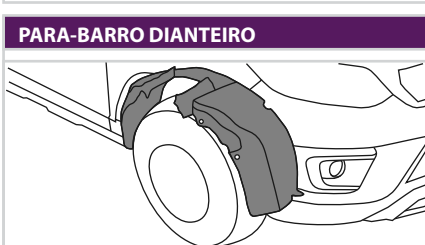

PARA-BARRO DIANTEIRO

GKPA1403001

- 2008 (15/23)

Kit c/ 18 Peças

GKPA1403002

- 208 (20/23)

Kit c/ 22 Peças

GKPA1403005

- 307 (02/12)

Kit c/ 18 Peças