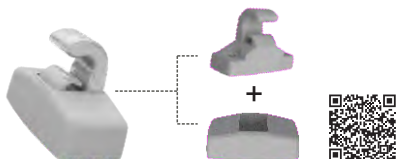

Código	Cor	Código Original
G593	Cinza	443857561J3VF (Aplicável) 170857561A (Aplicável)
G668	Bege	4D0857561BP21 (Aplicável)
G669	Grafite	4D0857561BP21 (Aplicável) 443857561J3VF (Aplicável)

Suporte Do Quebra-Sol
• Fabia (07/14) • Octavia (04/13) • Roomster (06/15)
• Superb (08/15) • Yeti (10/18)