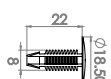

G280C

Grampo
Cinza

Cód. Orig. 7746408000LAM

Revestimento Lateral Do Porta-Malas

• Rexton (05/15)