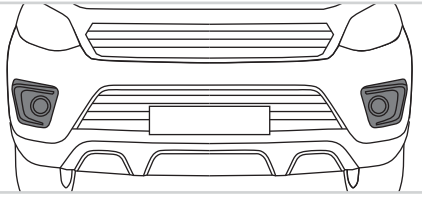

FAROL DE MILHA (PAR)

GKPA0204002
Dlr (Farol Diurno)
• Toro Nova (21/24)

Kit c/ 5 Peças

GKPA0212001
• Strada Nova (20/24)

Kit c/ 12 Peças

GKPA0212002
• Pulse (22/24)

Kit c/ 6 Peças