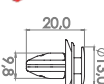

Painel Frontal Do Para-Choque Dianteiro

• Es300H (18/20) • Nx300H (14/20) • Ux250H (18/20) • Ls500H (17/20)

G826

Grampo Preto

Cód. Orig. 4774933030

Ponta Do Para-Barro Dianteiro

• Es300H (18/21)

Ponta Do Para-Choque Dianteiro