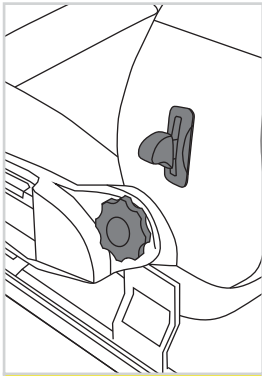

G1114
Lado
Direito

G1115
Lado
Esquerdo

Código	Cor	Código Original
G1114C	Cinza	7701205078
G1114GR	Grafite	
G1114P	Preto	7701209658 (Aplicável)
G1115C	Cinza	
G1115GR	Grafite	
G1115P	Preto	

Manopla De Regulagem Do Banco
• Clio (99/12) • Kangoo (00/18)

INCLINAÇÃO DO ASSENTO DO BANCO