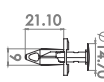

G184

Cód. Orig. 51834606

Grampo Pressão Preto

Grelha Da Churrasqueira
• Argo (17/24) • Bravo (11/16)
• Cronos (18/23) • Pulse (21/23)
• Toro (16/24)
Painel De Instrumentos
• 500 (21/24)
Para-Barro Dianteiro
• Fastback (22/24)