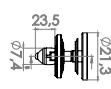

Grampo Pressão

Preto

G1025

Cód. Orig. 3CN868243

Forro Da Porta Dianteira E Traseira

- T-Cross (20/24) • Taos (22/24)

Grampo Pressão

Preto
C/ Branco