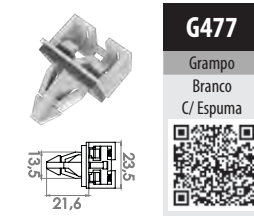

Grampo Preto
C/ Espuma

G449

Cód. Orig. 915205CC003

Borracha Do Capô
• Accord (13/16) • City (09/22) • Civic (12/22) • Fit (09/16) • Hr-V (16/22)

Grampo Preto

G477 Cód. Orig. 7159255D000
Para-Choque Dianteiro E Traseiro
 • Civic (01/06) • City (09/11)
 Grampo Branco / Espuma