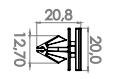

G77AN

Grampo Amarelo

Cód. Orig. W704402 / U8011405

Forro Da Porta Dianteiro E Traseiro (P/ Carros Blindados)

- Courier (97/12) • Ecosport (03/12) • Escort (93/02)
- Fiesta Hatch (96/07) • Fiesta Sedan (01/04)
- Fiesta Rocam Hatch (02/14) • Fiesta Rocam Sedan (02/14)
- Ka (97/13)

G77B

Grampo Branco

Cód. Orig. W704402 / U8011405

Forro Da Porta Dianteiro E Traseiro

- Courier (97/12) • Ecosport (03/12) • Escort (93/02)
- Fiesta Hatch (96/07) • Fiesta Sedan (01/04)
- Fiesta Rocam Hatch (02/14) • Fiesta Rocam Sedan (02/14)
- Ka (97/13)

G77BN

Grampo Branco

Cód. Orig. W704402 / U8011405

Forro Da Porta Dianteiro E Traseiro (P/ Carros Blindados)

- Courier (97/12) • Ecosport (03/12) • Escort (93/02)
- Fiesta Hatch (96/07) • Fiesta Sedan (01/04)
- Fiesta Rocam Hatch (02/14) • Fiesta Rocam Sedan (02/14)
- Ka (97/13)

G77PN

Grampo Preto

Cód. Orig. W704402 / U8011405

Forro Da Porta (P/ Carros Blindados)

- Courier (97/12) • Ecosport (03/12) • Escort (93/02)
- Fiesta Hatch (96/07) • Fiesta Sedan (01/04)
- Fiesta Rocam Hatch (02/14) • Fiesta Rocam Sedan (02/14)
- Ka (97/13)

G85

Grampo Preto

Cód. Orig. W7055895300 / W7066765300 / W7012595300 / NF388577AA E8662075

Forração Interna - Colunas - Porta-Malas

- Fiesta (95/96) • Fiesta Hatch (96/07) • Fiesta Sedan (01/04)
- Fiesta Rocam Hatch (02/14) • Fiesta Rocam Sedan (02/14)
- Ka (97/13) • Ka Hatch (14/21) • Ka Sedan (14/21)
- New Fiesta Hatch (13/20) • New Fiesta Sedan (13/17)
- **Forração Interna Do Porta-Malas**
- Ka (97/13) • Ka Hatch (14/21) • Ka Sedan (14/21) • Ranger (98/20)

Para-Barro Dianteiro

- Fiesta Rocam Hatch (03/14) • Fiesta Rocam Sedan (03/14)

Para-Barro Traseiro

- Explorer (04/05) • F150 (17/20) • Ka (97/13) • Ka Hatch (14/21) • Ka Sedan (14/21) • Ranger (98/20)

Para-Choque E Radiador