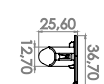

Ponta Do Para-Choque Dianteiro

• Es350 (06/12) • Ux250H (18/20)