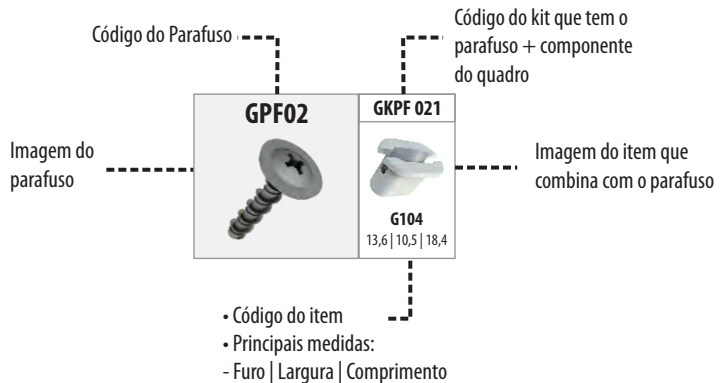

GKPF 011 T14 M6 | 16,2 | 25	GKPF 012 T15 M6 | 16,2 | 18,2	GKPF 013 T43 M6 | 13 | 25,2	GKPF 014 T52 M6 | 16 | 18,6	GKPF 015 T54 M6 | 15 | 30,6	GKPF 016 T67 M6 | 18,3 | 20,4
	GKPF 017 T69 M6 | 18,5 | 20,8	GKPF 018 T70 M6 | 15,1 | 22,1	GKPF 019 T18 M6 | 22,2 | 32,8			

	GKPF 021 P104 13,6 | 10,5 | 18,4	GKPF 022 T02 4,2 | 11,2 | 17,5	GKPF 023 T21 4,2 | 9 | 12	GKPF 024 T25 4,2 | 11 | 16,2

	GKPF 031 P86 7 | 21,5 | 15,4	GKPF 032 P138 8 | 15 | 11,7	GKPF 033 P162 7 | 12,6 | 15,5	GKPF 034 P211 8 | 16 | 12	GKPF 035 P208 7,1 | 11 | 9,5	GKPF 036 P243 8 | 15 | 15	
	GKPF 037 P212 7,8 | 15 | 12	GKPF 038 P207A 9,3 | 24,2 | 15,9	GKPF 039 P247 11,6 | 14 | 16	GKPF 0310 P206 8 | 11,5 | 12,5	GKPF 0311 T47 4,2 | 11,4 | 17,5		

	GKPF 041 P86 7 | 21,5 | 15,4	GKPF 042 T03 4,8 | 11,2 | 17,5	GKPF 043 P79A 7,7 | 8 | 9,8	GKPF 046 P208 7,1 | 11 | 9,5