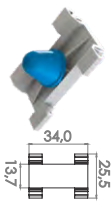

GRAMPOS

G145

Grampo Branco C/ Chupeta

Cód. Orig. 51138231130

Friso Lateral Da Porta Dianteira

- Série 3 (97/05) • Série 3 Touring (97/05)

Friso Lateral Da Porta Traseira

- Série 3 (97/05) • Série 3 touring (97/05)