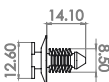

SUZUKI

LINHA INDIVIDUAL

BUCHAS

G194

Bucha Preto

Cód. Orig. 7231260B01

Para-Barro Dianteiro
• Swift (92/15)

G964

Porca Plástica Preto

Cód. Orig. 09148M05065

Para-Barro Traseiro
• Baleno (15/19)

GRAMPOS

G19A

Grampo Bege

Cód. Orig. 0940908322 (Aplicável)

Ponta da Grade do Radiador
• Grand Vitara (03/05)
Revestimento Lateral Do Porta-Malas
• Jimny (02/22) • Vitara (94/98)

G106

Grampo Vermelho

Cód. Orig. 0940909304

Acabamento Do Braço Do Capô
• Grand Vitara (03/16)
Grelha Da Churrasqueira
• SX4 (10/15)
Moldura Do Para-Lama Dianteiro E Traseiro
• Jimny (02/22)
Spoiler Lateral
• Jimny (02/22)

G108

Grampo Branco C/ Espuma

Cód. Orig. 7725971B00 (Aplicável)

Moldura Da Moldura Lateral Da Porta Traseira
• Vitara (94/98)
Moldura Do Para-Lama Dianteiro E Traseiro
• Vitara (94/98)
Moldura Lateral Da Porta Dianteira
• Vitara (94/98)

G115

Grampo Vermelho

Cód. Orig. 0940908320

Ferro Da Porta Dianteira
• Jimny (02/22) • Swift (92/15)
• Vitara (94/98)
Ferro Da Porta Traseira
• Jimny (02/22) • Vitara (94/98)
Ferro Da Tampa Do Porta-Malas
• Jimny (02/22)

Grelha Da Churrasqueira
• Jimny (02/22)
Revestimento Lateral Do Porta-Malas
• Jimny (02/22)

G126

Grampo Branco

Cód. Orig. 0940908310

Revestimento Lateral Do Porta-Malas
• Vitara (94/98)

G147

Grampo Branco

Cód. Orig. 940910312

Coluna Interna C
• Grand Vitara (03/16)
Ferro Da Porta Dianteira E Traseira
• SX4 (10/15)
Ferro Da Tampa Do Porta-Malas
• Grand Vitara (03/16)
• Sw4 (10/15)

Moldura Interna Do Retrovisor
Moldura Lateral Da Porta Dianteira E Traseira
• Grand Vitara (03/16)
Painel Lateral Traseiro - Soleira Interna Dianteira - Spoiler Lateral
• Grand Vitara (03/16)

G245

Grampo Cinza

Cód. Orig. 09409063095ES / 0940906325