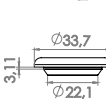

TAMPÕES, BATENTES & COXINS

G1020

Cód. Orig. 90825T2A003
Tampão
Preto

Assoalho Dianteiro
• Civic (17/18) • CR-V (18/18) • Fit (15/15) • Hr-V (16/18)
Proteção Do Para-Lama Dianteiro
• Hr-V (16/18)
Spoiler Lateral
• Accord (13/17) • Civic (17/22) • CR-V (14/22) • Hr-V (16/22)
Vão Da Roda Traseiro
• Accord (14/17) • Civic (17/22) • CR-V (18/22)