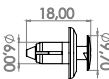

G731

Cód. Orig. 09409M08L01 / 09409M08006

Grampo Pressão
Preto

Para-Choque Dianteiro E Traseiro

• Baleno (15/19)