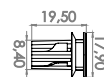

Para-Choque Traseiro

• Nx300 (14/21) • Nx300H (14/21) • Nx200 (14/21) • Nx200T (14/21) • Rx350 (15/21) • Is250 (13/15) • Is350 (13/15) • Is300H (13/15) • T200 (14/21)