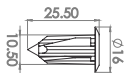

G207A

Cód. Orig. 46408953

Bucha
Branco
C/ Espuma

Assoalho

• Marea (99/07)

Fechadura Da Porta Dianteira

• Doblo (02/24)

Forro Da Porta Lateral Dianteira

• Argo (17/24) • Brava (00/03) • Bravo (11/16) • Doblo (02/09) • Fiorino (11/24) • Grand Siena (12/24) • Idea (06/16) • Linea (09/14) • Marea (99/07) • Marea Weekend (99/07) • Mobi (17/24) • Palio (96/17) • Palio Novo (12/17) • Palio Weekend (96/20) • Punto (08/17) • Siena (96/17) • Strada (96/20) • Toro (16/24) • Uno Novo (11/16)

Forro Da Porta Lateral Traseira

• Argo (17/24) • Brava (00/03) • Bravo (11/16) Doblo (02/09) • Idea (06/16) • Linea (09/14) • Marea (99/07) • Marea Weekend (99/07) • Palio (96/17) • Palio Weekend (96/07) • Punto (08/17) • Siena (96/17)

Forro Da Porta Traseira

• Doblo (02/09)

Lanterna

• Elba (85/04) • Fiorino (85/13)

Moldura Da Fechadura Da Porta Lateral Dianteira

• Doblo (02/24) • Palio (96/17) • Palio Weekend (96/20) • Siena (96/17) • Strada (96/20)

Moldura Da Fechadura Da Porta Lateral Traseira

• Palio (96/17) • Palio Weekend (96/20) • Siena (96/17)

Molduras Do Para-Lama Dianteiro

• Argo (17/24) • Fastback (22/24) • Pulse (21/24) • Strada Nova (20/24)

Molduras Do Para-Lama Traseiro

• Argo (17/24) • Fastback (22/24) • Pulse (21/24) • Strada Nova (20/24)

Ponta Da Moldura Do Para-Lama Traseiro

• Pulse (22/24)

Revestimento Interno Do Porta-Malas

• Doblo (02/24)

Sensor De Estacionamento

• Doblo (02/24)

Sistema De Som

• Marea (99/07)

Spoiler Lateral

• Fastback (22/24) • Pulse (22/24)

Tampa Da Bomba De Compartimento De Gasolina

• Brava (00/03) • Marea Weekend (99/07) • Tempra SW (92/99) • Tipo (93/97)

Tampa De Combustível

• Doblo (02/24)

G213

Cód. Orig. 51723187

Bucha
Vermelho
C/ Espuma

Porta Objetos Da Porta Dianteira

• Idea (06/16)

G272

Cód. Orig. 82456515 (Aplicável)

Bucha
Branco
C/ Espuma