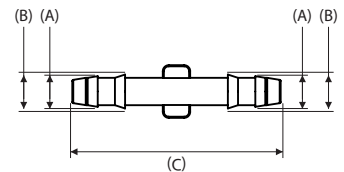

GCN004

| Cores | | Dimensões | |
|-------|----------|-----------------------------------|----------|
| | Branco | A - Diâmetro De Conexão Dianteira | Ø 5,6 mm |
| | Preto | B - Diâmetro De Conexão Traseira | Ø 6,2 mm |
| | Vermelho | C - Comprimento | 38 mm |