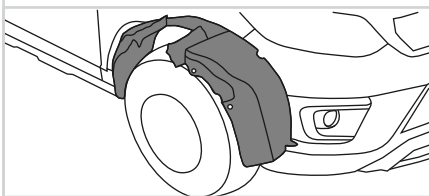

PARA-BARRO DIANTEIRO

GKPA0903001
• Soul (11/16)
Kit c/ 15 Peças

GKPA0903004
• Sportage (10/15)
Kit c/ 16 Peças