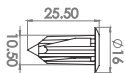

G207A

Cód. Orig. 46408953

Bucha
Branco
C/ Espuma

Assoalho

• Marea (99/07)

Fechadura Da Porta Dianteira

• Doblo (02/24)

Forro Da Porta Lateral Dianteira

• Argo (17/24) • Brava (00/03) • Bravo (11/16) • Doblo (02/09) • Fiorino (11/24) • Grand Siena (12/24) • Idea (06/16) • Linea (09/14) • Marea (99/07) • Marea Weekend (99/07) • Mobi (17/24) • Palio (96/17) • Palio Novo (12/17) • Palio Weekend (96/20) • Punto (08/17) • Siena (96/17) • Strada (96/20) • Toro (16/24) • Uno Novo (11/16)

Forro Da Porta Lateral Traseira

• Argo (17/24) • Brava (00/03) • Bravo (11/16) Doblo (02/09) • Idea (06/16) • Linea (09/14) • Marea (99/07) • Marea Weekend (99/07) • Palio (96/17) • Palio Weekend (96/07) • Punto (08/17) • Siena (96/17)

Forro Da Porta Traseira

• Doblo (02/09)

Lanterna

• Elba (85/04) • Fiorino (85/13)

Moldura Da Fechadura Da Porta Lateral Dianteira

• Doblo (02/24) • Palio (96/17) • Palio Weekend (96/20) • Siena (96/17) • Strada (96/20)

Moldura Da Fechadura Da Porta Lateral Traseira

• Palio (96/17) • Palio Weekend (96/20) • Siena (96/17)

Molduras Do Para-Lama Dianteiro

• Argo (17/24) • Fastback (22/24) • Pulse (21/24) • Strada Nova (20/24)

Molduras Do Para-Lama Traseiro

• Argo (17/24) • Fastback (22/24) • Pulse (21/24) • Strada Nova (20/24)

Ponta Da Moldura Do Para-Lama Traseiro

• Pulse (22/24)

Revestimento Interno Do Porta-Malas

• Doblo (02/24)

Sensor De Estacionamento

• Doblo (02/24)

Sistema De Som

• Marea (99/07)

Spoiler Lateral

• Fastback (22/24) • Pulse (22/24)

Tampa Da Bomba De Compartimento De Gasolina

• Brava (00/03) • Marea Weekend (99/07) • Tempra SW (92/99) • Tipo (93/97)

Tampa De Combustível

• Doblo (02/24)

G213

Cód. Orig. 51723187

Bucha
Vermelho
C/ Espuma

Porta Objetos Da Porta Dianteira

• Idea (06/16)

G272

Cód. Orig. 82456515 (Aplicável)

Bucha
Branco
C/ Espuma