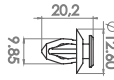

G77AN

Grampo Amarelo

Cód. Orig. W704402 / U8011405

Forro Da Porta Dianteiro E Traseiro (P/ Carros Blindados)

- Courier (97/12) • Ecosport (03/12) • Escort (93/02)
- Fiesta Hatch (96/07) • Fiesta Sedan (01/04)
- Fiesta Rocam Hatch (02/14) • Fiesta Rocam Sedan (02/14)
- Ka (97/13)

G77B

Grampo Branco

Cód. Orig. W704402 / U8011405

Forro Da Porta Dianteiro E Traseiro

- Courier (97/12) • Ecosport (03/12) • Escort (93/02)
- Fiesta Hatch (96/07) • Fiesta Sedan (01/04)
- Fiesta Rocam Hatch (02/14) • Fiesta Rocam Sedan (02/14)
- Ka (97/13)

G77BN

Grampo Branco

Cód. Orig. W704402 / U8011405

Forro Da Porta Dianteiro E Traseiro (P/ Carros Blindados)

- Courier (97/12) • Ecosport (03/12) • Escort (93/02)
- Fiesta Hatch (96/07) • Fiesta Sedan (01/04)
- Fiesta Rocam Hatch (02/14) • Fiesta Rocam Sedan (02/14)
- Ka (97/13)

G77PN

Grampo Preto

Cód. Orig. W704402 / U8011405

Forro Da Porta (P/ Carros Blindados)

- Courier (97/12) • Ecosport (03/12) • Escort (93/02)
- Fiesta Hatch (96/07) • Fiesta Sedan (01/04)
- Fiesta Rocam Hatch (02/14) • Fiesta Rocam Sedan (02/14)
- Ka (97/13)

G85

Grampo Preto

Cód. Orig. W7055895300 / W7066765300 / W7012595300 / NF388577AA E8662075

Forração Interna - Colunas - Porta-Malas

- Fiesta (95/96) • Fiesta Hatch (96/07) • Fiesta Sedan (01/04)
- Fiesta Rocam Hatch (02/14) • Fiesta Rocam Sedan (02/14)
- Ka (97/13) • Ka Hatch (14/21) • Ka Sedan (14/21)
- New Fiesta Hatch (13/20) • New Fiesta Sedan (13/17)
- **Forração Interna Do Porta-Malas**
- Ka (97/13) • Ka Hatch (14/21) • Ka Sedan (14/21) • Ranger (98/20)

Para-Barro Dianteiro

- Fiesta Rocam Hatch (03/14) • Fiesta Rocam Sedan (03/14)

Para-Barro Traseiro

- Explorer (04/05) • F150 (17/20) • Ka (97/13) • Ka Hatch (14/21) • Ka Sedan (14/21) • Ranger (98/20)

Para-Choque E Radiador