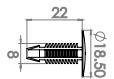

G77AN

Grampo Amarelo

Cód. Orig. W704402 / U8011405

Forro Da Porta Dianteiro E Traseiro (P/ Carros Blindados)

- Courier (97/12) • Ecosport (03/12) • Escort (93/02)
- Fiesta Hatch (96/07) • Fiesta Sedan (01/04)
- Fiesta Rocam Hatch (02/14) • Fiesta Rocam Sedan (02/14)
- Ka (97/13)

G77B

Grampo Branco

Cód. Orig. W704402 / U8011405

Forro Da Porta Dianteiro E Traseiro

- Courier (97/12) • Ecosport (03/12) • Escort (93/02)
- Fiesta Hatch (96/07) • Fiesta Sedan (01/04)
- Fiesta Rocam Hatch (02/14) • Fiesta Rocam Sedan (02/14)
- Ka (97/13)

G77BN

Grampo Branco

Cód. Orig. W704402 / U8011405

Forro Da Porta Dianteiro E Traseiro (P/ Carros Blindados)

- Courier (97/12) • Ecosport (03/12) • Escort (93/02)
- Fiesta Hatch (96/07) • Fiesta Sedan (01/04)
- Fiesta Rocam Hatch (02/14) • Fiesta Rocam Sedan (02/14)
- Ka (97/13)

G77PN

Grampo Preto

Cód. Orig. W704402 / U8011405

Forro Da Porta (P/ Carros Blindados)

- Courier (97/12) • Ecosport (03/12) • Escort (93/02)
- Fiesta Hatch (96/07) • Fiesta Sedan (01/04)
- Fiesta Rocam Hatch (02/14) • Fiesta Rocam Sedan (02/14)
- Ka (97/13)

G85

Grampo Preto

Cód. Orig. W7055895300 / W7066765300 / W7012595300 / NF388577AA E8662075

Forração Interna - Colunas - Porta-Malas

- Fiesta (95/96) • Fiesta Hatch (96/07) • Fiesta Sedan (01/04)
- Fiesta Rocam Hatch (02/14) • Fiesta Rocam Sedan (02/14)
- Ka (97/13) • Ka Hatch (14/21) • Ka Sedan (14/21)
- New Fiesta Hatch (13/20) • New Fiesta Sedan (13/17)
- **Forração Interna Do Porta-Malas**
- Ka (97/13) • Ka Hatch (14/21) • Ka Sedan (14/21) • Ranger (98/20)

Para-Barro Dianteiro

- Fiesta Rocam Hatch (03/14) • Fiesta Rocam Sedan (03/14)

Para-Barro Traseiro

- Explorer (04/05) • F150 (17/20) • Ka (97/13) • Ka Hatch (14/21) • Ka Sedan (14/21) • Ranger (98/20)

Para-Choque E Radiador