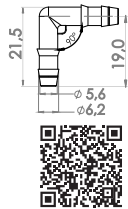

Código	Cód. Original	Aplicações
GCN003P	Mb623544	Emenda da Mangueira do Para-brisa • Asx (13/22) • L200 Triton (07/16) • L200 Triton Savana (13/18) • Lancer (11/20) • Outlander (04/20)