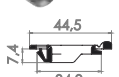

G367NT

Cód. Orig. 52071936 / 90247253 / 95936797 (Aplicável)

Vareta do Capô
Branco

Sustentação Da Haste Da Vareta Do Capô
• Agile (10/14) • Astra Sedan (99/02) • Astra Hatch (99/02)
• Calibra (94/95) • Celta (01/16) • Classic (10/17)
• Corsa Hatch (94/02) • Corsa Pick-Up (95/03) • Corsa Sedan (94/09)
• Corsa Wagon (97/01) • Ipanema (89/98) • Kadett (89/98)
• Montana (11/24) • Monza (82/96) • Omega (93/98)
• Omega Suprema (93/98) • Onix (13/21) • Prisma (07/21)
• Tigra (98/00) • Zafira (01/12)