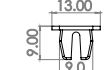

PORCAS RÁPIDAS

GT14

Porca Rápida
Prata

Cód. Orig. 101380200B

Defletor Do Para-Choque Traseiro

• Model 3 (18/24)

Grade Do Radiador

• Model S (12/16)

Moldura Do Para-lama Dianteiro

• Modelo X (15/21)

Painel de Instrumentos

• Model Y (20/24)

Para-Choque Dianteiro

• Model S (12/16) • Model X (15/24)

Parte Inferior Do Para-Choque Traseiro

• Model 3 (18/24) • Model S (16/24) • Model Y (20/24)

GT62

Porca Rápida
Dourado

Cód. Orig. 110879800A (Aplicável)

Ponta Do Para-Choque Traseiro

• Model 3 (18/24)

GT70

Porca Rápida
Prata

Cód. Orig. 100651800A

Para-Barro Dianteiro E Traseiro

• Model S (12/16)

Para-Choque Traseiro

• Model S (12/16)

PRESILHAS METÁLICAS

GT34

Presilha Metálica
Prata

Cód. Orig. 111534600A (Aplicável) / 100781800B / 101197800A (Aplicável)

Acabamento Inferior do Capô

• Model S (16/21)

Alto falante

• Model X (15/21)

Console Central

• Model 3 (18/24)

Moldura Da Grade Do Radiador

• Model S (12/16)

Para-barro Dianteiro

• Model S (16/21)

Soleira Interna Dianteira

• Model S (12/16)

Spoiler Lateral

• Model 3 (18/24) • Model S (16/24) • Model Y (20/24)

GT66

Presilha Metálica
Preto

Cód. Orig. 111223800A

Moldura Do Teto

• Model 3 (18/24)

TOYOTA

LINHA INDIVIDUAL

BUCHAS

G70

Bucha
Bege

Cód. Orig. 9018906048 (Aplicável) / 9018906006 (Aplicável)

Apara-Barro Dianteiro

• Rav4 (05/18)

Para-Barro Dianteiro

• Camry (91/98) • Corolla Cross (21/24)

G70AM

Bucha
Amarelo

Cód. Orig. 9018906018

Acabamento Do Puxador Interno Da Porta Dianteira E Traseira

• Corolla (95/14) • Etios Cross (13/18) • Etios Hatch (12/20)

• Etios Sedan (12/20) • Fielder (02/09)

Cobertura Do Break Light

• Etios Cross (13/18) • Etios Hatch (12/20) • Etios Sedan (12/20)

Moldura Lateral Externa Da Porta Traseira

• Etios Cross (13/18)