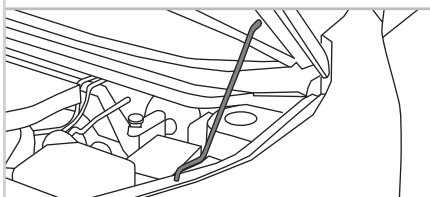

HASTE DA VARETA DO CAPÔ

GKPA2808001

• DS3 (12/15)

Kit c/ 2 Peças

MOLDURA CENTRAL DO TETO

GKPA2809001

• DS3 (12/17)

Kit c/ 25 Peças