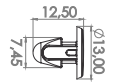

G118

Grampo
Preto

Cód. Orig. 9046713011 / 9046712020

Grade Do Radiador

• Hilux (12/15) • SW4 (11/15)

G137

Grampo

Cód. Orig. 7539460030

Moldura Do Para-Lama Traseiro

• Prado (02/09)

G139

Grampo
Verde
C/ Espuma

Cód. Orig. 7588460010 / 7588260010 (Aplicável)

Moldura Do Para-Lama Traseiro

• Prado (02/09)

G140

Grampo
Azul
C/ Espuma

Cód. Orig. 7549260020

Moldura Do Para-Lama Traseiro

• Prado (02/09)

G146

Grampo
Branco

Cód. Orig. 6786712150 / 6786750050 / 6786752010 / 6786789108 / 6786752020 (Azul) / 6786752030 / 6786752040 (Verde)

Borracha Da Grelha Da Churrasqueira

• Corolla (08/14) • Corolla Cross (20/24) • Etios Cross (13/18)
• Etios Hatch (12/20) • Etios Sedan (12/20) • Prius (09/15)
• Rav4 (00/05)

Borracha Das Portas

• Camry (01/20) • Corolla (92/24) • Fielder (02/09) • Hilux (88/20)
• Prius (09/20) • Rav4 (94/20) • Rush (18/22) • SW4 (91/95)
• SW4 (05/20) • Yaris Hatch (18/24) • Yaris Sedan (18/24)

Friso Da Porta

• Corolla Cross (21/24)

G147

Grampo
Branco

Cód. Orig. 9046710161 / 90467T0021 / 90467A0006 / 90467T0011 (Preto)

Acabamento Do Para-Lama

• Camry (18/20)

Colunas Internas Central B

• Camry (06/20) • Corolla (97/24) • Etios Cross (13/20)
• Etios Hatch (12/20) • Etios Sedan (12/20) • Hilux (97/20)
• Prado (03/09) • Rav4 (00/20) • SW4 (16/24) • Yaris Hatch (18/24)
• Yaris Sedan (18/24)

Colunas Internas Dianteira A

• Camry (06/20) • Corolla (97/20) • Etios Cross (13/20)
• Etios Hatch (12/20) • Etios Sedan (12/20) • Hilux (97/20)
• Rav4 (00/18) • SW4 (16/24) • Yaris Hatch (18/24)
• Yaris Sedan (18/24)

Colunas Internas Traseira C

• Camry (06/12) • Corolla (97/20) • Etios Cross (13/20)
• Etios Hatch (12/20) • Etios Sedan (12/20) • Hilux (97/20)
• Prado (03/09) • Rav4 (00/20) • SW4 (16/24) • Yaris Hatch (18/24)
• Yaris Sedan (18/24)

Console Central