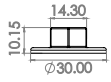

G335

Porca Plástica
Preto

Cód. Orig. 7711806000

Forração Do Carpete

• Actyon (06/10) • Actyon Sport (06/20)