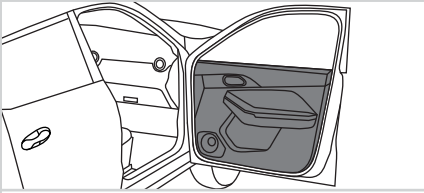

FORRO DA PORTA DIANTEIRA

GKPA0906001

• Sportage (15/22)

GKPA0906002

• Soul (11/16)