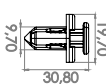

G731

Cód. Orig. 91503SZ5003 / 91509547003 / 91503S75003
Grampo Pressão
Preto

Defletor Inferior Do Para-Choque Dianteiro
• Accord (02/12) • City (09/14) • Civic (01/05) • Fit (04/08)
Defletor Inferior Do Radiador
• Accord (99/12) • City (09/14) • Civic (07/11) • CR-V (02/12) • Fit (04/08)
Defletor Superior Do Radiador
• Civic (07/11)
Grade Do Radiador
• Accord (03/12) • City (09/14) • Civic (97/05) • CR-V (02/11)

Moldura Do Para-Lama Traseiro

• Fit Twist (13/14)
Para-Barro Dianteiro
• Accord (99/12) • City (09/14) • Civic (01/05) • CR-V (02/12)
• Fit (04/08)
Para-Barro Traseiro
• Fit (04/14)
Para-Choque Dianteiro E Traseiro
• Accord (98/07) • City (09/14) • Civic (97/11) • CR-V (00/04)
• Fit (04/08) • Fit Twist (13/14) • Legend (97/97)

Proteção Inferior Do Assoalho

• CR-V (07/16)
Sistema De Ventilação
• Fit (04/08)
Spoiler Lateral
• Accord (03/07) • CR-V (07/16) • Fit Twist (13/14)
• Legend (97/97)