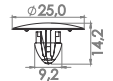

G118

Grampo
Preto

Cód. Orig. 9046713011 / 9046712020

Grade Do Radiador

• Hilux (12/15) • SW4 (11/15)

G137

Grampo

Cód. Orig. 7539460030

Moldura Do Para-Lama Traseiro

• Prado (02/09)

G139

Grampo
Verde
C/ Espuma

Cód. Orig. 7588460010 / 7588260010 (Aplicável)

Moldura Do Para-Lama Traseiro

• Prado (02/09)

G140

Grampo
Azul
C/ Espuma

Cód. Orig. 7549260020

Moldura Do Para-Lama Traseiro

• Prado (02/09)

G146

Grampo
Branco

Cód. Orig. 6786712150 / 6786750050 / 6786752010 / 6786789108 / 6786752020 (Azul) / 6786752030 / 6786752040 (Verde)

Borracha Da Grelha Da Churrasqueira

• Corolla (08/14) • Corolla Cross (20/24) • Etios Cross (13/18)
• Etios Hatch (12/20) • Etios Sedan (12/20) • Prius (09/15)
• Rav4 (00/05)

Borracha Das Portas

• Camry (01/20) • Corolla (92/24) • Fielder (02/09) • Hilux (88/20)
• Prius (09/20) • Rav4 (94/20) • Rush (18/22) • SW4 (91/95)
• SW4 (05/20) • Yaris Hatch (18/24) • Yaris Sedan (18/24)

Friso Da Porta

• Corolla Cross (21/24)

G147

Grampo
Branco

Cód. Orig. 9046710161 / 90467T0021 / 90467A0006 / 90467T0011 (Preto)

Acabamento Do Para-Lama

• Camry (18/20)

Colunas Internas Central B

• Camry (06/20) • Corolla (97/24) • Etios Cross (13/20)
• Etios Hatch (12/20) • Etios Sedan (12/20) • Hilux (97/20)
• Prado (03/09) • Rav4 (00/20) • SW4 (16/24) • Yaris Hatch (18/24)
• Yaris Sedan (18/24)

Colunas Internas Dianteira A

• Camry (06/20) • Corolla (97/20) • Etios Cross (13/20)
• Etios Hatch (12/20) • Etios Sedan (12/20) • Hilux (97/20)
• Rav4 (00/18) • SW4 (16/24) • Yaris Hatch (18/24)
• Yaris Sedan (18/24)

Colunas Internas Traseira C

• Camry (06/12) • Corolla (97/20) • Etios Cross (13/20)
• Etios Hatch (12/20) • Etios Sedan (12/20) • Hilux (97/20)
• Prado (03/09) • Rav4 (00/20) • SW4 (16/24) • Yaris Hatch (18/24)
• Yaris Sedan (18/24)

Console Central