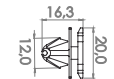

G77AN

Grampo Amarelo

Cód. Orig. W704402 / U8011405

Forro Da Porta Dianteiro E Traseiro (P/ Carros Blindados)

- Courier (97/12) • Ecosport (03/12) • Escort (93/02)
- Fiesta Hatch (96/07) • Fiesta Sedan (01/04)
- Fiesta Rocam Hatch (02/14) • Fiesta Rocam Sedan (02/14)
- Ka (97/13)

G77B

Grampo Branco

Cód. Orig. W704402 / U8011405

Forro Da Porta Dianteiro E Traseiro

- Courier (97/12) • Ecosport (03/12) • Escort (93/02)
- Fiesta Hatch (96/07) • Fiesta Sedan (01/04)
- Fiesta Rocam Hatch (02/14) • Fiesta Rocam Sedan (02/14)
- Ka (97/13)

G77BN

Grampo Branco

Cód. Orig. W704402 / U8011405

Forro Da Porta Dianteiro E Traseiro (P/ Carros Blindados)

- Courier (97/12) • Ecosport (03/12) • Escort (93/02)
- Fiesta Hatch (96/07) • Fiesta Sedan (01/04)
- Fiesta Rocam Hatch (02/14) • Fiesta Rocam Sedan (02/14)
- Ka (97/13)

G77PN

Grampo Preto

Cód. Orig. W704402 / U8011405

Forro Da Porta (P/ Carros Blindados)

- Courier (97/12) • Ecosport (03/12) • Escort (93/02)
- Fiesta Hatch (96/07) • Fiesta Sedan (01/04)
- Fiesta Rocam Hatch (02/14) • Fiesta Rocam Sedan (02/14)
- Ka (97/13)

G85

Grampo Preto

Cód. Orig. W7055895300 / W7066765300 / W7012595300 / NF388577AA E8662075

Forração Interna - Colunas - Porta-Malas

- Fiesta (95/96) • Fiesta Hatch (96/07) • Fiesta Sedan (01/04)
- Fiesta Rocam Hatch (02/14) • Fiesta Rocam Sedan (02/14)
- Ka (97/13) • Ka Hatch (14/21) • Ka Sedan (14/21)
- New Fiesta Hatch (13/20) • New Fiesta Sedan (13/17)
- **Forração Interna Do Porta-Malas**
- Ka (97/13) • Ka Hatch (14/21) • Ka Sedan (14/21) • Ranger (98/20)

Para-Barro Dianteiro

- Fiesta Rocam Hatch (03/14) • Fiesta Rocam Sedan (03/14)

Para-Barro Traseiro

- Explorer (04/05) • F150 (17/20) • Ka (97/13) • Ka Hatch (14/21) • Ka Sedan (14/21) • Ranger (98/20)

Para-Choque E Radiador