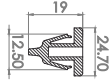

Porca Plástica
Preto

Cód. Orig. 84219C1000

Para-Barro Dianteiro

• Venue (10/23)

GRAMPOS

G87

Grampo
Amarelo
C/ Espuma

Cód. Orig. 8775927000