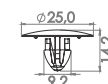

Cód. Orig. 09320023

Para-Barro Dianteiro
• H6 (22/23) • Ora (23/24)

GRAMPOS

G85

Grampo Preto

Cód. Orig. 5402915M000084

Carpete
• Ora (23/24)
Vedação Anti Ruído Do Para-Lama
• H6 (22/23) • Ora (23/24)

G229