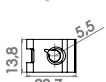

Suporte Da Mangueira Do Reservatório De Água

- Blazer (95/11) • Captiva (11/17) • S10 (95/11)

GT28

Porca Rápida
Dourado

Cód. Orig. 11086793

Aerofolio Da Tampa Traseira

- Astra Hatch (95/96) • Astra Wagon (95/96)