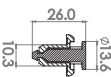

G1266

Cód. Orig. 75329SH4013 / 75328SH3A01 / 915015G0003

Frise Lateral

• Accord (92/97) • Legend (92/95) • Odyssey (95/97)

Grampo Vermelho