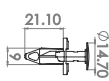

G1196

Cód. Orig. 51907722

Grampo Preto

Posicionador da Lanterna
• Argo (17/24) • Fastback (23/24) • Grand Siena (12/21)
• Pulse (22/24) • Strada (20/24)