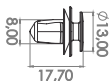

G562

Grampo
Amarelo

Cód. Orig. 7746808000

Forro Da Porta Dianteira E Traseira

• Korando (11/18) • Kyron (07/12) • Rexton (05/15) • Tivoli (18/19)

Forro Da Tampa Do Porta-Malas

• Korando (11/18) • Kyron (07/12) • Rexton (05/15) • Tivoli (18/19)

Revestimento Lateral Do Porta-Malas

• Korando (11/18) • Kyron (07/12) • Rexton (05/15)