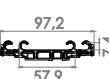

G355

Cód. Orig. Aplicável

Grampo Pressão

Preto

Moldura Do Para-Lama Dianteiro

• Clio (98/16) • Duster (11/24) • Fluence (12/20) • Kangoo (98/13)
• Laguna (01/07) • Logan (07/13) • Megane (09/15) • Oroch (16/24)
• Scénic (99/10) • Twingo (94/03)

G430

Cód. Orig. 05400001R

Grampo Pressão

Preto

Para-Choque Dianteiro E Traseiro

• Logan (14/24) • Kwid (18/24) • R.S. (17/22) • Sandero (15/23)
• Stepway (14/24)

G431

Cód. Orig. 7703072361

Grampo Pressão

Preto

Para-Barro Dianteiro E Traseiro

• Logan (05/24) • R.S. (17/22) • Sandero (06/23) • Stepway (14/24)

G1177

Cód. Orig. 7703079834 Branco

Fechadura

Cinza

Haste Ø 4,1mm

Haste Da Fechadura

• Clio (99/16) • Clio Sedan (05/09) • Duster (11/24) • Kangoo (98/14)
• Logan (07/24) • Megane (05/13) • Oroch (16/22) • R.S. (17/21)
• Sandero (08/22) • Symbol (09/13) • Stepway (08/24)

G1178

Cód. Orig. 7703079834 - Amarelo

Fechadura

Amarelo

Haste Ø 4,1mm

Haste Da Fechadura

• Clio (99/16) • Clio Sedan (05/09) • Duster (11/24) • Kangoo (98/14)
• Logan (07/24) • Megane (05/13) • Oroch (16/22) • R.S. (17/22)
• Sandero (08/23) • Symbol (09/13) • Stepway (08/24)

G497

Cód. Orig. 6001544283

Vareta do Capô

Preto

Articulação Da Haste Da Vareta Do Capô

• Logan (07/13)

G537

Cód. Orig. 7703179077 / 7703079652

Vareta do Capô

Preto

Descanso Da Haste Da Vareta Do Capô

• Clio (96/16) • Kangoo (97/18) • Logan (07/13) • Sandero (07/14)

G699

Cód. Orig. 657731HP0A

Vareta do Capô

Branco

Ø 6 mm

Articulação Da Haste Da Vareta Do Capô

• Kwid (18/24)

G711

Cód. Orig. 657223497R

Vareta do Capô

Preto

Descanso Da Vareta Do Capô

• Kwid (18/24)

G965

Cód. Orig. 7703077268

Vareta do Capô

Amarelo

Sustentação Da Vareta Do Capô

• Megane Hatch (98/03) • Megane Sedan (98/05) • R19 (93/98)
• Scénic (98/10)

G1009

Cód. Orig. 7703073222

Vareta do Capô

Preto