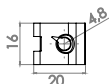

ISUZU

PORCAS RÁPIDAS