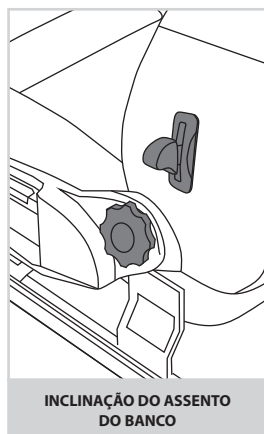

CARPETE DO ASSOALHO

Frente			Verso		
	G1052BG Bege			G1125CD Direito	
Código	Cor	Código Original	Código	Cor	Código Original
G1052C	Cinza	1J0881671G / 8D0881671C01C	G1125CE	Cinza Lado Esquerdo	1J3881633B71N
G1052GR	Grafite	1J0881671G / 8D0881671C01C			
G1052P	Preto	1J0881671G / 8D0881671C01C			

Manopla De Regulagem Do Banco

- Audi A1 (11/18) • Audi A4 (95/97) • Audi S4 (95/97)

Arremate Do Banco Liso

- Audi A1 (11/18)