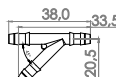

Código	Cód. Original	Aplicações
GCN002P	6001549124	Emenda da Mangueira do Para-brisa • Duster (11/24) • Logan (07/24) • Oroch (16/24) • R.S. (17/22) • Sandero (08/23) • Stepway (14/24)