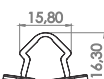

PORSCHE

LINHA INDIVIDUAL

BUCHAS

G737

Bucha
Azul

Cód. Orig. 95555958600 (Aplicável)

Friso Lateral Da Porta Dianteira E Traseira

- Cayenne (03/10)
- **Moldura Externa Lateral Da Porta Dianteira E Traseira**
- Cayenne (11/18)

GRAMPOS

G85

Grampo
Preto

Cód. Orig. N90911301

Grelha Da Churrasqueira

- Cayenne (11/18)

G136

Grampo
Preto
C/ Espuma

Cód. Orig. 9555524500

Painel Lateral Interno

- Cayenne (03/10)

G169

Grampo
Preto

Cód. Orig. 95555676100 / 9555567610001C / 99959137140 / 1T0863727

Manta Do Capô

- Cayenne (11/21) • Macan (14/21) • Panamera (10/16)

G421

Grampo
Preto

Cód. Orig. 9555533300

Coluna Interna A

- Cayenne (03/10)

G536

Grampo
Preto

Cód. Orig. 9555566300

Forração Do Teto

- Cayenne (03/10)

G546

Grampo
Preto

Cód. Orig. 9A786824300

Forro Da Porta Dianteira E Traseira

- Panamera (17/21)

G854

Grampo
Preto

Cód. Orig. 823867299 / 99950799940 (Aplicável)

Console Central

- 928 (78/95) • Cayenne (03/10)
- **Forro Da Porta Dianteira**
- 911 (65/89) • 911 Turbo (75/77)
- 914 (70/76) • 924 (76/85)
- 924 (86/88) • 928 (78/95)
- 944 (82/91) • 959 (87/88)
- 964 (89/94) • 968 (92/95)
- 993 (94/98)

Moldura Da Tampa Do

Bagageiro Do Porta-Malas

- 911 (12/16)
- **Moldura Do Teto**
- 911 (70/89) • 964 (89/94)

G1055

Grampo
Preto

Cód. Orig. 111857785043 / 211857785A01C

Acabamento Do Cinto De Segurança

- Porsche 356 (48/65)

G1056

Grampo
Branco

Cód. Orig. 111857785581 / 211857785A581

Acabamento Do Cinto De Segurança

- Porsche 356 (48/65)