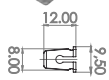

G209

Bucha
Branco

Cód. Orig. S116101021 / S117901159

Coluna Interna B
• Tiggo 8 (20/24)
Coluna Interna C
• Tiggo 8 (20/24)
Forro Da Porta - Alto-Falantes
• QQ (11/20) • Tiggo 2 (19/24)
Moldura Da Tampa Do Porta-Malas
• Tiggo 8 (20/24)