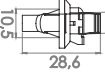

G118

Grampo
Preto

Cód. Orig. 9046713011 / 9046712020

Grade Do Radiador

• Hilux (12/15) • SW4 (11/15)

G137

Grampo

Cód. Orig. 7539460030

Moldura Do Para-Lama Traseiro

• Prado (02/09)

G139

Grampo
Verde
C/ Espuma

Cód. Orig. 7588460010 / 7588260010 (Aplicável)

Moldura Do Para-Lama Traseiro

• Prado (02/09)

G140

Grampo
Azul
C/ Espuma

Cód. Orig. 7549260020

Moldura Do Para-Lama Traseiro

• Prado (02/09)

G146

Grampo
Branco

Cód. Orig. 6786712150 / 6786750050 / 6786752010 / 6786789108 / 6786752020 (Azul) / 6786752030 / 6786752040 (Verde)

Borracha Da Grelha Da Churrasqueira

• Corolla (08/14) • Corolla Cross (20/24) • Etios Cross (13/18)
• Etios Hatch (12/20) • Etios Sedan (12/20) • Prius (09/15)
• Rav4 (00/05)

Borracha Das Portas

• Camry (01/20) • Corolla (92/24) • Fielder (02/09) • Hilux (88/20)
• Prius (09/20) • Rav4 (94/20) • Rush (18/22) • SW4 (91/95)
• SW4 (05/20) • Yaris Hatch (18/24) • Yaris Sedan (18/24)

Friso Da Porta

• Corolla Cross (21/24)

G147

Grampo
Branco

Cód. Orig. 9046710161 / 90467T0021 / 90467A0006 / 90467T0011 (Preto)

Acabamento Do Para-Lama

• Camry (18/20)

Colunas Internas Central B

• Camry (06/20) • Corolla (97/24) • Etios Cross (13/20)
• Etios Hatch (12/20) • Etios Sedan (12/20) • Hilux (97/20)
• Prado (03/09) • Rav4 (00/20) • SW4 (16/24) • Yaris Hatch (18/24)
• Yaris Sedan (18/24)

Colunas Internas Dianteira A

• Camry (06/20) • Corolla (97/20) • Etios Cross (13/20)
• Etios Hatch (12/20) • Etios Sedan (12/20) • Hilux (97/20)
• Rav4 (00/18) • SW4 (16/24) • Yaris Hatch (18/24)
• Yaris Sedan (18/24)

Colunas Internas Traseira C

• Camry (06/12) • Corolla (97/20) • Etios Cross (13/20)
• Etios Hatch (12/20) • Etios Sedan (12/20) • Hilux (97/20)
• Prado (03/09) • Rav4 (00/20) • SW4 (16/24) • Yaris Hatch (18/24)
• Yaris Sedan (18/24)

Console Central