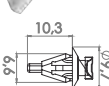

G146

Grampo
Branco

Cód. Orig. Aplicável

Borracha De Vedação Das Portas
• Tiggo 8 (20/24)