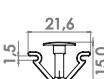

PORSCHE

LINHA INDIVIDUAL

BUCHAS

G737

Bucha
Azul

Cód. Orig. 95555958600 (Aplicável)

Friso Lateral Da Porta Dianteira E Traseira

- Cayenne (03/10)
- **Moldura Externa Lateral Da Porta Dianteira E Traseira**
- Cayenne (11/18)

GRAMPOS

G85

Grampo
Preto

Cód. Orig. N90911301

Grelha Da Churrasqueira

- Cayenne (11/18)

G136

Grampo
Preto
C/ Espuma

Cód. Orig. 9555524500

Painel Lateral Interno

- Cayenne (03/10)

G169

Grampo
Preto

Cód. Orig. 95555676100 / 9555567610001C / 99959137140 / 1T0863727

Manta Do Capô

- Cayenne (11/21) • Macan (14/21) • Panamera (10/16)

G421

Grampo
Preto

Cód. Orig. 9555533300

Coluna Interna A

- Cayenne (03/10)

G536

Grampo
Preto

Cód. Orig. 9555566300

Forração Do Teto

- Cayenne (03/10)

G546

Grampo
Preto

Cód. Orig. 9A786824300

Forro Da Porta Dianteira E Traseira

- Panamera (17/21)

G854

Grampo
Preto

Cód. Orig. 823867299 / 99950799940 (Aplicável)

Console Central

- 928 (78/95) • Cayenne (03/10)
- **Forro Da Porta Dianteira**
- 911 (65/89) • 911 Turbo (75/77)
- 914 (70/76) • 924 (76/85)
- 924 (86/88) • 928 (78/95)
- 944 (82/91) • 959 (87/88)
- 964 (89/94) • 968 (92/95)
- 993 (94/98)

Moldura Da Tampa Do

Bagageiro Do Porta-Malas

- 911 (12/16)
- **Moldura Do Teto**
- 911 (70/89) • 964 (89/94)

G1055

Grampo
Preto

Cód. Orig. 111857785043 / 211857785A01C

Acabamento Do Cinto De Segurança

- Porsche 356 (48/65)

G1056

Grampo
Branco

Cód. Orig. 111857785581 / 211857785A581

Acabamento Do Cinto De Segurança

- Porsche 356 (48/65)