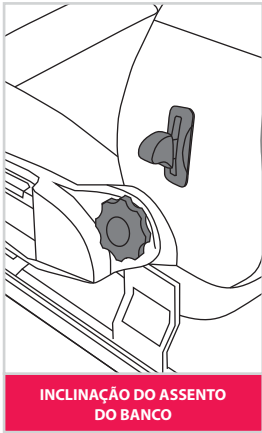

Código	Cor	Código Original
G1052BG	Bege	1J0881671G / 8D0881671C01C
G1052C	Cinza	1J0881671G / 8D0881671C01C
G1052GR	Grafite	1J0881671G / 8D0881671C01C
G1052P	Preto	1J0881671G / 8D0881671C01C

Manopla De Regulagem Do Banco

• Altea (04/15) • Leon (00/13) • Toledo (99/09)