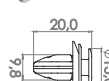

SUZUKI

LINHA INDIVIDUAL

BUCHAS

G194

Bucha Preto

Cód. Orig. 7231260B01

Para-Barro Dianteiro
• Swift (92/15)

G964

Porca Plástica Preto

Cód. Orig. 09148M05065

Para-Barro Traseiro
• Baleno (15/19)

GRAMPOS

G19A

Grampo Bege

Cód. Orig. 0940908322 (Aplicável)

Ponta da Grade do Radiador
• Grand Vitara (03/05)
Revestimento Lateral Do Porta-Malas
• Jimny (02/22) • Vitara (94/98)

G106

Grampo Vermelho

Cód. Orig. 0940909304

Acabamento Do Braço Do Capô
• Grand Vitara (03/16)
Grelha Da Churrasqueira
• SX4 (10/15)
Moldura Do Para-Lama Dianteiro E Traseiro
• Jimny (02/22)
Spoiler Lateral
• Jimny (02/22)

G108

Grampo Branco C/ Espuma

Cód. Orig. 7725971B00 (Aplicável)

Moldura Da Moldura Lateral Da Porta Traseira
• Vitara (94/98)
Moldura Do Para-Lama Dianteiro E Traseiro
• Vitara (94/98)
Moldura Lateral Da Porta Dianteira
• Vitara (94/98)

G115

Grampo Vermelho

Cód. Orig. 0940908320

Ferro Da Porta Dianteira
• Jimny (02/22) • Swift (92/15)
• Vitara (94/98)
Ferro Da Porta Traseira
• Jimny (02/22) • Vitara (94/98)
Ferro Da Tampa Do Porta-Malas
• Jimny (02/22)

Grelha Da Churrasqueira
• Jimny (02/22)
Revestimento Lateral Do Porta-Malas
• Jimny (02/22)

G126

Grampo Branco

Cód. Orig. 0940908310

Revestimento Lateral Do Porta-Malas
• Vitara (94/98)

G147

Grampo Branco

Cód. Orig. 940910312

Coluna Interna C
• Grand Vitara (03/16)
Ferro Da Porta Dianteira E Traseira
• SX4 (10/15)
Ferro Da Tampa Do Porta-Malas
• Grand Vitara (03/16)
• Sw4 (10/15)

Moldura Interna Do Retrovisor
Moldura Lateral Da Porta Dianteira E Traseira
• Grand Vitara (03/16)
Painel Lateral Traseiro - Soleira Interna Dianteira - Spoiler Lateral
• Grand Vitara (03/16)

G245

Grampo Cinza

Cód. Orig. 09409063095ES / 0940906325