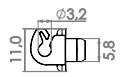

G619

Cód. Orig. 93347164

Fechadura
Amarelo
Haste Ø 5mm

Haste Fechadura Interna Da Porta
• Captiva (08/17)

G1174

Cód. Orig. 90120387

Fechadura
Branco
Haste Ø 3,2mm

Haste Da Fechadura
• Astra Hatch (95/96) • Astra Hatch (03/11) • Astra Sedan (03/11)
• Astra Wagon (95/96) • Calibra (94/95) • Ipanema (89/98)
• Kadett (89/98) • Meriva (08/12) • Omega (93/06) • S10 (01/11)
• Omega Suprema (93/98) • Vectra (94/96)