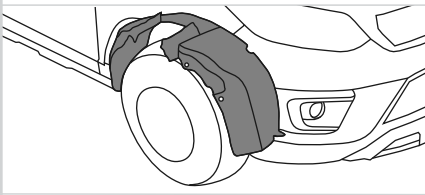

Kit c/ 14 Peças

GKPA0303008
 • Focus (09/13)

Kit c/ 18 Peças

GKPA0303010
 • Ranger (17/19)

Kit c/ 9 Peças

PARA-BARRO DIANTEIRO

GKPA0303011

Street
• Fiesta Hatch (00/02)