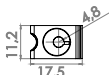

PORCAS RÁPIDAS