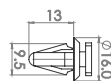

G210

Grampo
Branco
C/ Espuma

Cód. Orig. 7956811000

Acabamento Externo Do Retrovisor

• Korando (11/18) • Rexton (05/15)