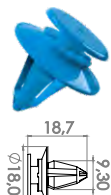

G1149 Cód. Orig. 7L5853994

Acabamento Traseiro Do Banco

Grampo Azul

- Q7 (07/15)

Coluna Interna D

- Q7 (17/24)