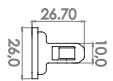

G118

Grampo
Preto

Cód. Orig. 9046713011 / 9046712020

Grade Do Radiador

• Hilux (12/15) • SW4 (11/15)

G137

Grampo

Cód. Orig. 7539460030

Moldura Do Para-Lama Traseiro

• Prado (02/09)

G139

Grampo
Verde
C/ Espuma

Cód. Orig. 7588460010 / 7588260010 (Aplicável)

Moldura Do Para-Lama Traseiro

• Prado (02/09)

G140

Grampo
Azul
C/ Espuma

Cód. Orig. 7549260020

Moldura Do Para-Lama Traseiro

• Prado (02/09)

G146

Grampo
Branco

Cód. Orig. 6786712150 / 6786750050 / 6786752010 / 6786789108 / 6786752020 (Azul) / 6786752030 / 6786752040 (Verde)

Borracha Da Grelha Da Churrasqueira

• Corolla (08/14) • Corolla Cross (20/24) • Etios Cross (13/18)
• Etios Hatch (12/20) • Etios Sedan (12/20) • Prius (09/15)
• Rav4 (00/05)

Borracha Das Portas

• Camry (01/20) • Corolla (92/24) • Fielder (02/09) • Hilux (88/20)
• Prius (09/20) • Rav4 (94/20) • Rush (18/22) • SW4 (91/95)
• SW4 (05/20) • Yaris Hatch (18/24) • Yaris Sedan (18/24)

Friso Da Porta

• Corolla Cross (21/24)

G147

Grampo
Branco

Cód. Orig. 9046710161 / 90467T0021 / 90467A0006 / 90467T0011 (Preto)

Acabamento Do Para-Lama

• Camry (18/20)

Colunas Internas Central B

• Camry (06/20) • Corolla (97/24) • Etios Cross (13/20)
• Etios Hatch (12/20) • Etios Sedan (12/20) • Hilux (97/20)
• Prado (03/09) • Rav4 (00/20) • SW4 (16/24) • Yaris Hatch (18/24)
• Yaris Sedan (18/24)

Colunas Internas Dianteira A

• Camry (06/20) • Corolla (97/20) • Etios Cross (13/20)
• Etios Hatch (12/20) • Etios Sedan (12/20) • Hilux (97/20)
• Rav4 (00/18) • SW4 (16/24) • Yaris Hatch (18/24)
• Yaris Sedan (18/24)

Colunas Internas Traseira C

• Camry (06/12) • Corolla (97/20) • Etios Cross (13/20)
• Etios Hatch (12/20) • Etios Sedan (12/20) • Hilux (97/20)
• Prado (03/09) • Rav4 (00/20) • SW4 (16/24) • Yaris Hatch (18/24)
• Yaris Sedan (18/24)

Console Central