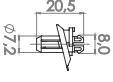

G118

Grampo
Preto

Cód. Orig. 9046713011 / 9046712020

Grade Do Radiador

• Hilux (12/15) • SW4 (11/15)

G137

Grampo

Cód. Orig. 7539460030

Moldura Do Para-Lama Traseiro

• Prado (02/09)

G139

Grampo
Verde
C/ Espuma

Cód. Orig. 7588460010 / 7588260010 (Aplicável)

Moldura Do Para-Lama Traseiro

• Prado (02/09)

G140

Grampo
Azul
C/ Espuma

Cód. Orig. 7549260020

Moldura Do Para-Lama Traseiro

• Prado (02/09)

G146

Grampo
Branco

Cód. Orig. 6786712150 / 6786750050 / 6786752010 / 6786789108 / 6786752020 (Azul) / 6786752030 / 6786752040 (Verde)

Borracha Da Grelha Da Churrasqueira

• Corolla (08/14) • Corolla Cross (20/24) • Etios Cross (13/18)
• Etios Hatch (12/20) • Etios Sedan (12/20) • Prius (09/15)
• Rav4 (00/05)

Borracha Das Portas

• Camry (01/20) • Corolla (92/24) • Fielder (02/09) • Hilux (88/20)
• Prius (09/20) • Rav4 (94/20) • Rush (18/22) • SW4 (91/95)
• SW4 (05/20) • Yaris Hatch (18/24) • Yaris Sedan (18/24)

Friso Da Porta

• Corolla Cross (21/24)

G147

Grampo
Branco

Cód. Orig. 9046710161 / 90467T0021 / 90467A0006 / 90467T0011 (Preto)

Acabamento Do Para-Lama

• Camry (18/20)

Colunas Internas Central B

• Camry (06/20) • Corolla (97/24) • Etios Cross (13/20)
• Etios Hatch (12/20) • Etios Sedan (12/20) • Hilux (97/20)
• Prado (03/09) • Rav4 (00/20) • SW4 (16/24) • Yaris Hatch (18/24)
• Yaris Sedan (18/24)

Colunas Internas Dianteira A

• Camry (06/20) • Corolla (97/20) • Etios Cross (13/20)
• Etios Hatch (12/20) • Etios Sedan (12/20) • Hilux (97/20)
• Rav4 (00/18) • SW4 (16/24) • Yaris Hatch (18/24)
• Yaris Sedan (18/24)

Colunas Internas Traseira C

• Camry (06/12) • Corolla (97/20) • Etios Cross (13/20)
• Etios Hatch (12/20) • Etios Sedan (12/20) • Hilux (97/20)
• Prado (03/09) • Rav4 (00/20) • SW4 (16/24) • Yaris Hatch (18/24)
• Yaris Sedan (18/24)

Console Central