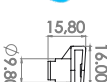

Vedação Da Tampa Do Porta-Malas

- Série 5 Touring (10/13) • Série 7 (08/15)