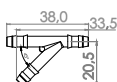

Código	Cód. Original	Aplicações
GCN002P	1J0955873D (Aplicável)	Emenda da Mangueira do Para-brisa • Citigo (12/22) • Fabia (15/23) • Karoq (18/23) • Kodiaq (17/23) • Octavia (13/21) • Rapid (13/22) • Superb (08/23) • Yeti (10/18)
	0401293671 (Aplicável)