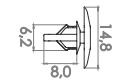

G77AN

Grampo Amarelo

Cód. Orig. W704402 / U8011405

Forro Da Porta Dianteiro E Traseiro (P/ Carros Blindados)

- Courier (97/12) • Ecosport (03/12) • Escort (93/02)
- Fiesta Hatch (96/07) • Fiesta Sedan (01/04)
- Fiesta Rocam Hatch (02/14) • Fiesta Rocam Sedan (02/14)
- Ka (97/13)

G77B

Grampo Branco

Cód. Orig. W704402 / U8011405

Forro Da Porta Dianteiro E Traseiro

- Courier (97/12) • Ecosport (03/12) • Escort (93/02)
- Fiesta Hatch (96/07) • Fiesta Sedan (01/04)
- Fiesta Rocam Hatch (02/14) • Fiesta Rocam Sedan (02/14)
- Ka (97/13)

G77BN

Grampo Branco

Cód. Orig. W704402 / U8011405

Forro Da Porta Dianteiro E Traseiro (P/ Carros Blindados)

- Courier (97/12) • Ecosport (03/12) • Escort (93/02)
- Fiesta Hatch (96/07) • Fiesta Sedan (01/04)
- Fiesta Rocam Hatch (02/14) • Fiesta Rocam Sedan (02/14)
- Ka (97/13)

G77PN

Grampo Preto

Cód. Orig. W704402 / U8011405

Forro Da Porta (P/ Carros Blindados)

- Courier (97/12) • Ecosport (03/12) • Escort (93/02)
- Fiesta Hatch (96/07) • Fiesta Sedan (01/04)
- Fiesta Rocam Hatch (02/14) • Fiesta Rocam Sedan (02/14)
- Ka (97/13)

G85

Grampo Preto

Cód. Orig. W7055895300 / W7066765300 / W7012595300 / NF388577AA E8662075

Forração Interna - Colunas - Porta-Malas

- Fiesta (95/96) • Fiesta Hatch (96/07) • Fiesta Sedan (01/04)
- Fiesta Rocam Hatch (02/14) • Fiesta Rocam Sedan (02/14)
- Ka (97/13) • Ka Hatch (14/21) • Ka Sedan (14/21)
- New Fiesta Hatch (13/20) • New Fiesta Sedan (13/17)
- **Forração Interna Do Porta-Malas**
- Ka (97/13) • Ka Hatch (14/21) • Ka Sedan (14/21) • Ranger (98/20)

Para-Barro Dianteiro

- Fiesta Rocam Hatch (03/14) • Fiesta Rocam Sedan (03/14)

Para-Barro Traseiro

- Explorer (04/05) • F150 (17/20) • Ka (97/13) • Ka Hatch (14/21) • Ka Sedan (14/21) • Ranger (98/20)

Para-Choque E Radiador