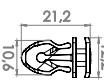

G1059

Cód. Orig. 182393460

Grampo Gelo

Teto E Da Alça De Segurança Do Teto
• Elba (90/96) • Fiorino (88/13) • Prêmio (85/95) • Uno (85/04)
• Uno Mille (04/13) • Uno Grazie Mille (09/13)