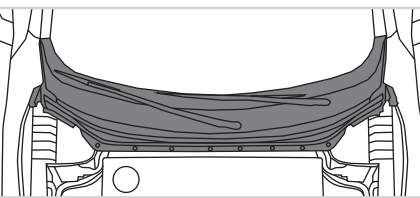

GRELHA DA CHURRASQUEIRA

GKPA0211001
Moldura de Acabamento
• Linea (09/14)
• Punto (08/12)
• Punto (13/17)

Kit c/ 10 Peças

GKPA0211002
Moldura de Acabamento
• Fastback (22/24) • Pulse (22/24)

Kit c/ 14 Peças