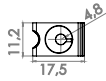

GT03

Porca Rápida
Preto

Cód. Orig. A0009941445

Console Central

• Classe A (97/05) • C180 (07/20) • C200 (14/20)

Para-Lama Dianteiro E Traseiro - Molduras Externas

• Classe A (97/05) • C180 (07/20) • C200 (14/20)