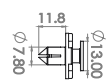

G830

Cód. Orig. 57253AA010 (Aplicável)

Vareta do Capô

Preto

Articulação Da Vareta Do Capô

- Baja (03/06) • Forester (98/08) • Impreza (93/07) • Legacy (90/09)
- Outback (00/09)