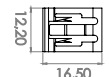

PORCAS RÁPIDAS

GT50

Porca Rápida
Prata

Cód. Orig. Aplicável

Para-Choque Dianteiro E Traseiro
• Dolphin (23/24) • Han (22/24) • Song Plus (22/24) • Tan (22/24)
• Yuan Plus (23/24)

PRESILHAS METÁLICAS

GT34

Presilha Metálica
Prata