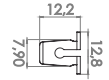

G206

Bucha
Preto

Cód. Orig. A112804513

Coluna Interna B
• Tiggo 2 (18/21)
Para-Choque Traseiro
• Tiggo 2 (18/21)