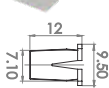

G265

Bucha
Branco

Cód. Orig. S116101021AB

Coluna Interna B
• Tiggo 5x (18/24) • Tiggo 7x (19/24)
Console Central
• Tiggo 2 (18/21)
Grelha Da Churrasqueira
• Tiggo 2 (18/21) • Tiggo 8 (/24)