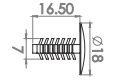

G273B

Cód. Orig. S115702025

Grampo Branco

Forro Do Teto
 • QQ (11/20) • Face (10/20) • Celer (05/15)
 • Tiggo (09/19)

G273C

Cód. Orig. S115702025

Grampo Cinza

Forro Do Teto
 • QQ (11/20) • Face (10/20) • Celer (05/15)
 • Tiggo (09/19)