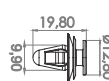

SUZUKI

LINHA INDIVIDUAL

BUCHAS

G194

Bucha Preto

Cód. Orig. 7231260B01

Para-Barro Dianteiro
• Swift (92/15)

G964

Porca Plástica Preto

Cód. Orig. 09148M05065

Para-Barro Traseiro
• Baleno (15/19)

GRAMPOS

G19A

Grampo Bege

Cód. Orig. 0940908322 (Aplicável)

Ponta da Grade do Radiador
• Grand Vitara (03/05)
Revestimento Lateral Do Porta-Malas
• Jimny (02/22) • Vitara (94/98)

G106

Grampo Vermelho

Cód. Orig. 0940909304

Acabamento Do Braço Do Capô
• Grand Vitara (03/16)
Grelha Da Churrasqueira
• SX4 (10/15)
Moldura Do Para-Lama Dianteiro E Traseiro
• Jimny (02/22)
Spoiler Lateral
• Jimny (02/22)

G108

Grampo Branco C/ Espuma

Cód. Orig. 7725971B00 (Aplicável)

Moldura Da Moldura Lateral Da Porta Traseira
• Vitara (94/98)
Moldura Do Para-Lama Dianteiro E Traseiro
• Vitara (94/98)
Moldura Lateral Da Porta Dianteira
• Vitara (94/98)

G115

Grampo Vermelho

Cód. Orig. 0940908320

Ferro Da Porta Dianteira
• Jimny (02/22) • Swift (92/15)
• Vitara (94/98)
Ferro Da Porta Traseira
• Jimny (02/22) • Vitara (94/98)
Ferro Da Tampa Do Porta-Malas
• Jimny (02/22)

Grelha Da Churrasqueira
• Jimny (02/22)
Revestimento Lateral Do Porta-Malas
• Jimny (02/22)

G126

Grampo Branco

Cód. Orig. 0940908310

Revestimento Lateral Do Porta-Malas
• Vitara (94/98)

G147

Grampo Branco

Cód. Orig. 940910312

Coluna Interna C
• Grand Vitara (03/16)
Ferro Da Porta Dianteira E Traseira
• SX4 (10/15)
Ferro Da Tampa Do Porta-Malas
• Grand Vitara (03/16)
• Sw4 (10/15)

Moldura Interna Do Retrovisor
Moldura Lateral Da Porta Dianteira E Traseira
• Grand Vitara (03/16)
Painel Lateral Traseiro - Soleira Interna Dianteira - Spoiler Lateral
• Grand Vitara (03/16)

G245

Grampo Cinza

Cód. Orig. 09409063095ES / 0940906325