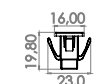

G839

Cód. Orig. 46432008

Bucha
Preto

Moldura Da Churrasqueira - Saida De Ar

• 500 (10/11) • Doblo (02/24) • Fiorino (11/24) • Grand Siena (12/20)

• Idea (06/16) • Palio (96/17) • Palio Novo (12/17)

• Palio Weekend (96/20) • Siena (96/17) • Strada (96/20)

• Uno Novo (11/21)