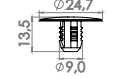

G77AN

Grampo Amarelo

Cód. Orig. W704402 / U8011405

Forro Da Porta Dianteiro E Traseiro (P/ Carros Blindados)

- Courier (97/12) • Ecosport (03/12) • Escort (93/02)
- Fiesta Hatch (96/07) • Fiesta Sedan (01/04)
- Fiesta Rocam Hatch (02/14) • Fiesta Rocam Sedan (02/14)
- Ka (97/13)

G77B

Grampo Branco

Cód. Orig. W704402 / U8011405

Forro Da Porta Dianteiro E Traseiro

- Courier (97/12) • Ecosport (03/12) • Escort (93/02)
- Fiesta Hatch (96/07) • Fiesta Sedan (01/04)
- Fiesta Rocam Hatch (02/14) • Fiesta Rocam Sedan (02/14)
- Ka (97/13)

G77BN

Grampo Branco

Cód. Orig. W704402 / U8011405

Forro Da Porta Dianteiro E Traseiro (P/ Carros Blindados)

- Courier (97/12) • Ecosport (03/12) • Escort (93/02)
- Fiesta Hatch (96/07) • Fiesta Sedan (01/04)
- Fiesta Rocam Hatch (02/14) • Fiesta Rocam Sedan (02/14)
- Ka (97/13)

G77PN

Grampo Preto

Cód. Orig. W704402 / U8011405

Forro Da Porta (P/ Carros Blindados)

- Courier (97/12) • Ecosport (03/12) • Escort (93/02)
- Fiesta Hatch (96/07) • Fiesta Sedan (01/04)
- Fiesta Rocam Hatch (02/14) • Fiesta Rocam Sedan (02/14)
- Ka (97/13)

G85

Grampo Preto

Cód. Orig. W7055895300 / W7066765300 / W7012595300 / NF388577AA E8662075

Forração Interna - Colunas - Porta-Malas

- Fiesta (95/96) • Fiesta Hatch (96/07) • Fiesta Sedan (01/04)
- Fiesta Rocam Hatch (02/14) • Fiesta Rocam Sedan (02/14)
- Ka (97/13) • Ka Hatch (14/21) • Ka Sedan (14/21)
- New Fiesta Hatch (13/20) • New Fiesta Sedan (13/17)
- **Forração Interna Do Porta-Malas**
- Ka (97/13) • Ka Hatch (14/21) • Ka Sedan (14/21) • Ranger (98/20)

Para-Barro Dianteiro

- Fiesta Rocam Hatch (03/14) • Fiesta Rocam Sedan (03/14)

Para-Barro Traseiro

- Explorer (04/05) • F150 (17/20) • Ka (97/13) • Ka Hatch (14/21) • Ka Sedan (14/21) • Ranger (98/20)

Para-Choque E Radiador