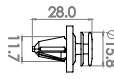

Moldura Do Para-Lama - Frisos Laterais - Molduras Externas

- Ecosport (13/20)