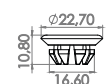

G535

Cód. Orig. 91604TF0003
Vareta do Capô
Preto

Articulação Da Haste Da Vareta Do Capô
• Fit (09/14) • Fit Twist (13/14)