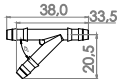

Código	Cód. Original	Aplicações
GCN002P	76830SL0003 76830SAA004 9866433000	Emenda da Mangueira do Para-brisa • Accent (99/24) • Creta (19/24) • Elantra (11/18) • Galloper (98/99) • Genesis (12/13) • Hb20 (13/24) • Hb20s (13/24) • Hb20x (13/22) • I30 (10/16) • I30cw (11/12) • Ioniq (23/24) • Ix35 (10/22) • Kona (23/24) • Matrix (03/04) • Santa Fé (06/20) • Sonata (92/14) • Tucson (05/24) • Veloster (12/13)