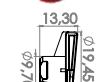

G754

Bucha
Preto

Cód. Orig. 699796 / 1608722380

Acabamento Do Banco Traseiro
• 208 (11/19) • 2008 (15/24)
Acabamento Traseiro Do Banco
• 2008 (15/24)
Coluna Interna B
• 208 (11/24) • 2008 (15/24)
Defletor Do Radiador
• 2008 (15/24)

Defletor Superior Do Radiador
• 208 (11/19)
Forro Da Tampa Do Porta-Malas
• 2008 (15/24)
Grade Do Radiador
• 208 (11/19)
Para-Choque Dianteiro
• 208 (11/24)

Revestimento Lateral Do Porta-Malas
• 2008 (15/24)
Sensor Do Teto
• 208 (20/24)
Soleira Interna Dianteira
• 208 (11/24)

G798

Bucha
Vermelho

Cód. Orig. Aplicável

Para-Barro Dianteiro
• 2008 (15/24)

G799

Bucha
Verde

Cód. Orig. Aplicável

Para-Barro Dianteiro E Traseiro
• 208 (20/24)
Para-Choque Dianteiro E Traseiro
• 208 (20/24)

G1035

Bucha
Branco

Cód. Orig. 6203A6 - Aplicável

Farol Auxiliar
• Partner (99/13)

G359

Porca Plástica
Preto

Cód. Orig. 7481Q6

Isolamento Corta-Fogo - Manta Térmica Do Motor
• 208 (13/20)

G429

Porca Plástica
Preto

Cód. Orig. 6995X9

Isolamento Cortafogo - Manta Térmica Do Motor
• 208 (13/20)

G705

Porca Plástica
Preto

Cód. Orig. 856565 (Aplicável)

Para-Barro Traseiro
• 208 (20/24)

GRAMPOS

G85

Grampo
Preto

Cód. Orig. 6992W9

Isolamento Cortafogo - Manta Térmica Do Motor
• 208 (13/20)

G99

Grampo
Preto

Cód. Orig. 7518N8 (Aplicável)

Para-Barro Dianteiro E Traseiro
• 407 (04/11)

G120

Grampo
Branco

Cód. Orig. 856540

Friso Lateral Da Porta
• 106 (95/06) • 306 (94/01) • 307 (02/12) • 207 (06/14)
• 3008 (10/19) • Rcz (11/20)

G120VM

Grampo
Vermelho

Cód. Orig. 856540

Friso Lateral Da Porta
• 106 (95/06) • 306 (94/01) • 307 (02/12) • 207 (06/14)
• 3008 (10/19) • Rcz (11/20)

G142

Grampo
Branco

Cód. Orig. 8742G2

Molduras Da Tampa Do Porta-Malas
• 407 (05/09)

G147

Grampo
Branco

Cód. Orig. 6822LL