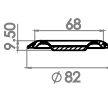

Caixa De Estepe Redondo

- Brasília (73/82) • Fusca (67/86) • Fusca Série Ouro (93/96)