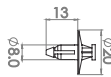

G111

Cód. Orig. 91503SZ3003

Para-Choque Dianteiro

• Accord (98/12) • City (09/11) • Civic (96/11) • Cr-v (00/11)

• Fit (03/11) • Legend (97/97)

Grampo Pressão Preto