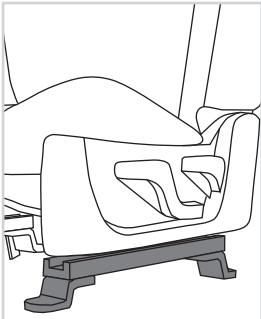

Código	Cor	Código Original
G69	Preto	7616736

Deslize Do Banco

- Elba (85/04) • Fiorino (85/13) • Palio (96/17) • Palio Weekend (96/07) • Palio Weekend Adventure (96/07) • Palio Weekend Trekking (96/07) • Premio (85/04) • Siena (96/13)
- Strada Adventure (96/13) • Strada Trekking (96/13) • Strada Working (96/13) • Uno (85/04) • Uno Mille (04/13)z

Código	Cor	Código Original
G363	Preto	47302224
G364	Preto	47302224

Código	Cor	Código Original
Gt89	Preto	16160976