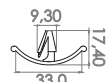

Manta Do Capô

• Dakota (06/07) • Dakota (97/02) • Viper (97/02)

Grampo Preto

G939

Cód. Orig. 68085677AA