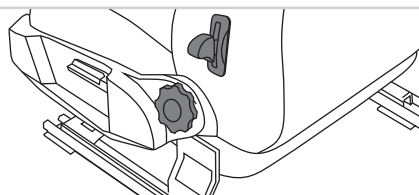

GKPA0425048
Capa+Manopla - Passageiro Cinza
 • Logus (93/97)
 • Pointer (94/96)

Kit c/ 3 Peças

GKPA0425049
Capa+Manopla - Passageiro Grafite
 • Logus (93/97)
 • Pointer (94/96)

Kit c/ 3 Peças

GKPA0425050
Capa+Manopla - Passageiro Preto
 • Logus (93/97)
 • Pointer (94/96)