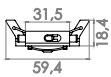

G947

Cód. Orig. 91572SDAA01

Moldura Do Friso Do Teto

• Accord (03/17) • Civic (07/11)

Grampo Branco

G948

Cód. Orig. 73154SNA003 + 915705JD003

Moldura Do Friso Do Teto

• Civic (07/11)

Grampo Amarelo/Branco

G982

Cód. Orig. 91503TROA01 / 91503TR8M01

Pestana Da Porta Dianteira E Traseira

• Civic (12/16)

Grampo Azul

G983

Cód. Orig. 91503TLAA01 / 91503TLYH01

Pestana Da Porta Dianteira E Traseira

• CR-V (19/23)

Grampo Amarelo

G1032

Cód. Orig. Aplicável

Pestana Externa Da Porta Dianteira E Traseira

• Honda (96/22)

Grampo Azul

G1033

Cód. Orig. Aplicável

Pestana Externa Da Porta Dianteira E Traseira

• Honda (96/22)

Grampo Amarelo

G1079

Cód. Orig. 90672SA0003

Cabo De Inclinação Do Banco Dianteiro

• Legend (92/97)

Chitotes Do Motor E Sensor Do Cinto De Segurança

• Civic (96/97) • Legend (92/95) • Odyssey (95/97)

Grampo Preto

G1156

Cód. Orig. 90651TA0003

Borracha De Vedação Da Porta Dianteira e Traseira

• Accord (08/17) • CR-V (12/16)

Grampo Bege

G1198

Cód. Orig. 90650TX6A01

Posicionador da Lanterna

• Cr-v (18/23) • Fit (15/18) • Hr-v (16/18) • Wr-v (18/19)

Grampo Branco

G1225

Cód. Orig. 91512T9AT01

Friso Da Tampa Do Porta-malas

• City (15/18)

Grampo Branco

Lançamento

G1292

Frise Do Porta-Malas

• Fit (12/22)

Grampo Verde c/ Borracha

Lançamento

G1266

Cód. Orig. 75329SH4013 / 75328SH3A01 / 915015G0003

Frise Lateral

• Accord (92/97) • Legend (92/95) • Odyssey (95/97)

Grampo Vermelho

G111

Cód. Orig. 91503SZ3003

Para-Choque Dianteiro

• Accord (98/12) • City (09/11) • Civic (96/11) • Cr-v (00/11)

• Fit (03/11) • Legend (97/97)

Grampo Pressão Preto

G116

Cód. Orig. 91545SE0003

Para-Barro Dianteiro E Traseiro

• CR-V (02/06) • Fit (03/13)

Grampo Pressão Preto

G121

Cód. Orig. 91501504003 / 91501T2A003

Para-Barro Dianteiro E Traseiro