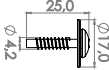

GPF25

Cód. Orig. 16043221

Para-Choque Dianteiro E Traseiro

- Doblo (02/16) • Elba (86/96) • Fiorino (85/13) • Marea (99/07)
- Palio (96/02) • Prêmio (84/96) • Uno (85/04)

Suporte Do Estepe

- Doblo (02/16) • Elba (86/96) • Fiorino (85/13) • Marea (99/07)
- Palio (96/02) • Prêmio (84/96) • Uno (85/04)