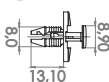

Para-Barro Traseiro
• Cronos (18/24) • Strada Nova (20/24) • Toro (16/24)

Para-Choque Dianteiro
• Argo (17/24) • Fastback (22/24) • Freemont (12/23) • Strada Nova (20/24) • Pulse (21/24) • Toro (16/24)
Para-Choque Traseiro
• Mobi (17/24)
Proteção Aerodinâmica
• 500 (21/24) • Toro (16/24)
Sistema Elétrico
• 500 (21/24) • Fastback (22/24) • Mobi (17/24) • Strada Nova (20/24) • Pulse (21/24) • Toro (16/24)
Spoiler Lateral
• 500 (21/24) • Toro (16/24)