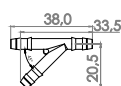

Painel De Instrumentos - Console Central

- Cerato (08/19) • Opirus (05/09) • Sorento (08/19) • Soul (10/19)
- Sportage (08/19)

CERATO

CONECTORES DE MANGUEIRA

Código **Cód. Original**

Aplicações

| | |
|----------------|------------|
| GCN002P | 9866433000 |
|----------------|------------|