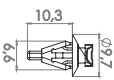

G77AN

Grampo Amarelo

Cód. Orig. W704402 / U8011405

Forro Da Porta Dianteiro E Traseiro (P/ Carros Blindados)

- Courier (97/12) • Ecosport (03/12) • Escort (93/02)
- Fiesta Hatch (96/07) • Fiesta Sedan (01/04)
- Fiesta Rocam Hatch (02/14) • Fiesta Rocam Sedan (02/14)
- Ka (97/13)

G77B

Grampo Branco

Cód. Orig. W704402 / U8011405

Forro Da Porta Dianteiro E Traseiro

- Courier (97/12) • Ecosport (03/12) • Escort (93/02)
- Fiesta Hatch (96/07) • Fiesta Sedan (01/04)
- Fiesta Rocam Hatch (02/14) • Fiesta Rocam Sedan (02/14)
- Ka (97/13)

G77BN

Grampo Branco

Cód. Orig. W704402 / U8011405

Forro Da Porta Dianteiro E Traseiro (P/ Carros Blindados)

- Courier (97/12) • Ecosport (03/12) • Escort (93/02)
- Fiesta Hatch (96/07) • Fiesta Sedan (01/04)
- Fiesta Rocam Hatch (02/14) • Fiesta Rocam Sedan (02/14)
- Ka (97/13)

G77PN

Grampo Preto

Cód. Orig. W704402 / U8011405

Forro Da Porta (P/ Carros Blindados)

- Courier (97/12) • Ecosport (03/12) • Escort (93/02)
- Fiesta Hatch (96/07) • Fiesta Sedan (01/04)
- Fiesta Rocam Hatch (02/14) • Fiesta Rocam Sedan (02/14)
- Ka (97/13)

G85

Grampo Preto

Cód. Orig. W7055895300 / W7066765300 / W7012595300 / NF388577AA E8662075

Forração Interna - Colunas - Porta-Malas

- Fiesta (95/96) • Fiesta Hatch (96/07) • Fiesta Sedan (01/04)
- Fiesta Rocam Hatch (02/14) • Fiesta Rocam Sedan (02/14)
- Ka (97/13) • Ka Hatch (14/21) • Ka Sedan (14/21)
- New Fiesta Hatch (13/20) • New Fiesta Sedan (13/17)
- **Forração Interna Do Porta-Malas**
- Ka (97/13) • Ka Hatch (14/21) • Ka Sedan (14/21) • Ranger (98/20)

Para-Barro Dianteiro

- Fiesta Rocam Hatch (03/14) • Fiesta Rocam Sedan (03/14)

Para-Barro Traseiro

- Explorer (04/05) • F150 (17/20) • Ka (97/13) • Ka Hatch (14/21) • Ka Sedan (14/21) • Ranger (98/20)

Para-Choque E Radiador