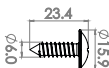

GPF28

Parafuso
Preto
Philips

Cód. Orig. 1249306207B / 1249305207E / 1249306207E

Lanterna

- Cadenza (11/20) • Carens (06/11) • Cerato (08/19) • Mohave (08/16)
- Optima (11/19) • Morning (06/19) • Picanto (06/19) • Rio (15/20)
- Sorento (08/20) • Sportage (05/19) • Soul (10/19)

Para-Barro Dianteiro

- Carens (06/11) • Cerato (08/19) • Mohave (11/19) • Opirus (05/09)
- Optima (11/19) • Morning (06/19) • Picanto (06/19) • Rio (15/20)
- Seltos (19/24) • Sorento (08/19) • Soluto (18/24) • Soul (10/19)
- Sportage (04/19)

Para-Choque Dianteiro

- Carens (06/11) • Cerato (08/19) • Mohave (11/19) • Opirus (05/09) • Optima (11/19) • Morning (06/19)
- Picanto (06/19) • Rio (15/20) • Seltos (19/24) • Sorento (08/19) • Soluto (18/24) • Soul (10/19)
- Sportage (04/19)

GPF29

Parafuso
Preto
Philips

Cód. Orig. 1249305167B

Molduras Externas

- Carens (06/11) • Cerato (08/19) • Mohave (11/19) • Opirus (05/09)
- Optima (11/19) • Morning (06/19) • Picanto (06/19)
- Sorento (08/19) • Soul (10/19) • Sportage (04/19)

Para-Choque Traseiro

- Carens (06/11) • Cerato (08/19) • Mohave (11/19) • Opirus (05/09)
- Optima (11/19) • Morning (06/19) • Picanto (06/19)
- Sorento (08/19) • Soul (10/19) • Sportage (04/19)

GPF70

Parafuso
Preto
Philips

Cód. Orig. 1249205163 (Aplcável)

Ferro Da Porta Dianteira E Traseira

- Soul (10/19)

Ferro Do Porta -Malas

- Soul (10/19)

PORCAS RÁPIDAS

GT03

Porca Rápida
Preto

Cód. Orig. 1335705037B (Aplcável)

Apara-Barro Traseiro

- Morning (08/11) • Picanto (08/11)

Para-Choque Dianteiro

- Cerato (04/06) • Mohave (16/19) • Niro (23/24) • Quoris (15/16)
- Soluto (18/24) • Sorento (06/07)

Para-Choque Traseiro

- Carens (06/10) • Cerato (16/22) • Soul (13/18) • Sportage (13/18)

GT43

Porca Rápida
Prata

Cód. Orig. 1334106887K

Para-Choque Dianteiro

- Sportage (15/22)