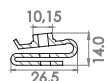

G180

Cód. Orig. 8684822000 / 8691222000

Buchta
Preto

Lanterna Traseira

- Grand Santa Fé (15/16) • Santa Fé (01/20) • Tucson (05/20)
- Veloster (12/13)

Moldura Do Parabrisa

- Creta (17/23)

Para-Barro Dianteiro

- Accent (99/20) • Azera (07/19) • Creta (17/23) • Elantra (10/18)
- Equus (10/16) • Genesis (12/13) • Grand i10 (11/20)
- Grand Santa Fé (15/16) • HB20 (12/23) • HB20s (12/23)
- HB20x (13/23) • Veloster (12/13) • i30 (10/16) • Ix 35 (10/22)
- Matrix (01/04) • Santa Fé (01/20) • Sonata (11/19)
- Tucson (04/19) • Veloster (11/16) • Venue (10/23)
- Veracruz (07/19)

Para-Barro Traseiro

- Accent (99/20) • Coupe (97/03) • Creta (17/23) • Elantra (10/18)
- HB20 (12/19) • HB20s (12/19) • HB20x (13/19) • Veloster (12/13)
- Venue (10/23)

Para-Choque Traseiro

- Azera (08/20) • Elantra (13/18) • HB20 (12/23) • HB20s (12/19) • HB20x (13/19) • Ioniq (19/22)
- Trajet (00/01) • Tucson (05/22) • Veracruz (07/12)

Soleira Lateral

- Creta (17/23) • Equus (12/13)

G333

Cód. Orig. 8691022000

Buchta
Branco
C/ Espuma

Lanterna

- Accent (95/05) • Atos (00/03) • Creta (17/22)
- Grand Santa Fé (15/16) • i30 (09/19) • Ix 35 (10/16)
- Santa Fé (07/19) • Tucson (05/22) • Veloster (11/16)

Moldura Do Parabrisa

- Creta (17/23) • Veloster (12/13)

Moldura Superior Interna Da Tampa Do Porta-Malas

- Creta (17/22)

Para-Choque Dianteiro

- i30 (09/19) • Ix 35 (10/16) • Santa Fé (07/19) • Veloster (11/16)

Para-Choque Traseiro

- Elantra (11/18) • HB20 (17/23) • HB20s (17/23) • HB20x (17/22) • i30 (10/17) • Ioniq (19/22)
- Ix 35 (10/22) • Veracruz (07/12)

Tampa Da Bomba De Combustível

- Azera (08/20) • Sonata (14/17) • Tucson (05/22)

G760

Cód. Orig. 1491005000

Buchta
Bege

Alto-Falante Dianteiro

- Accent (99/20) • Coupe (01/08) • Elantra (00/06) • Ix 35 (13/15)
- Santa Fé (00/05) • Sonata (01/04) • Tucson (04/09)